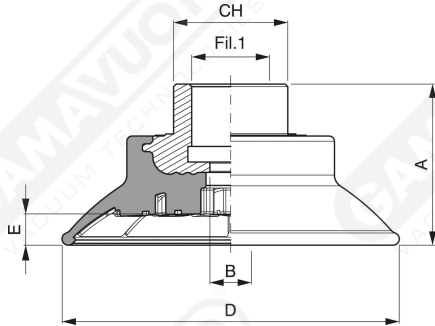

Spherical Elastobrake suction cups

Art. VTSA 35 ÷ 135

Art.	A	B	Fil.1	D	E	CH
VTSA 35	20	6	1/4"	35	3	17
VTSA 45	22	6	1/4"	45	4	17
VTSA 55	28	8	3/8"	55	5	22
VTSA 65	31	8	3/8"	65	6	22
VTSA 85	35	8	3/8"	85	7.6	22
VTSA 105	36	8	3/8"	105	10	22
VTSA 135	43	10	3/8"	135	12.3	22

Art. VTSB 35 ÷ 135

Art.	A	B	Fil.1	D	E	F	CH	CH1
VTSB 35	36	6	3/8"	35	3	9	17	22
VTSB 45	38	6	3/8"	45	4	9	17	22
VTSB 55	33	8	1/4"	55	5	15	22	19
VTSB 65	36	8	1/4"	65	6	15	22	19
VTSB 85	40	8	1/4"	85	7.6	15	22	19
VTSB 105	41	8	1/4"	105	10	15	22	19
VTSB 135	48	10	1/4"	135	12.3	15	22	19

Art. VTSC 35 ÷ 135

Art.	A	B	Fil.1	D	E	F	CH	CH1
VTSC 35	20	6	1/4"	35	3	10	17	6
VTSC 45	22	6	1/4"	45	4	10	17	6
VTSC 55	28	8	1/4"	55	5	10	22	6
VTSC 65	31	8	1/4"	65	6	10	22	6
VTSC 85	35	8	1/4"	85	7.6	10	22	6
VTSC 105	36	8	1/4"	105	10	10	22	6
VTSC 135	43	10	1/4"	135	12.3	10	22	6