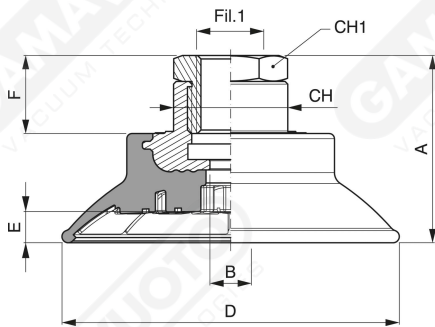

Spherical Elastobrake suction cups

Art. VTSA 35 ÷ 135

Art.	A	B	Fil.1	D	E	CH
VTSA 35	20	6	1/4"	35	3	17
VTSA 45	22	6	1/4"	45	4	17
VTSA 55	28	8	3/8"	55	5	22
VTSA 65	31	8	3/8"	65	6	22
VTSA 85	35	8	3/8"	85	7.6	22
VTSA 105	36	8	3/8"	105	10	22
VTSA 135	43	10	3/8"	135	12.3	22

Art. VTSB 35 ÷ 135

Art.	A	B	Fil.1	D	E	F	CH	CH1
VTSB 35	36	6	3/8"	35	3	9	17	22
VTSB 45	38	6	3/8"	45	4	9	17	22
VTSB 55	33	8	1/4"	55	5	15	22	19
VTSB 65	36	8	1/4"	65	6	15	22	19
VTSB 85	40	8	1/4"	85	7.6	15	22	19
VTSB 105	41	8	1/4"	105	10	15	22	19
VTSB 135	48	10	1/4"	135	12.3	15	22	19

Art. VTSC 35 ÷ 135

Art.	A	B	Fil.1	D	E	F	CH	CH1
VTSC 35	20	6	1/4"	35	3	10	17	6
VTSC 45	22	6	1/4"	45	4	10	17	6
VTSC 55	28	8	1/4"	55	5	10	22	6
VTSC 65	31	8	1/4"	65	6	10	22	6
VTSC 85	35	8	1/4"	85	7.6	10	22	6
VTSC 105	36	8	1/4"	105	10	10	22	6
VTSC 135	43	10	1/4"	135	12.3	10	22	6