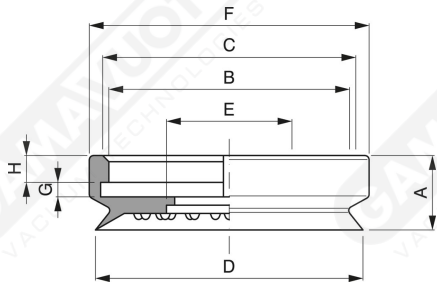

Disc suction cup VD series without support

Art. VD 67

Art.	A	BØ	CØ	DØ	EØ	F	G	H
VD 67	17	58	62	65	27	67	3	6

Art. VD 65 ÷ 160

Art.	A	BØ	CØ	DØ	EØ	F	G	H
VD 65	16	40	44	65	13	50	3	7
VD 85	17.5	58	62	85	24.5	67	3	7
VD 90	17.5	58	62	90	24.5	67	3	7
VD 120	17	87	91	120	54	96	3	7
VD 160	24	118	124	160	64	132	4	11