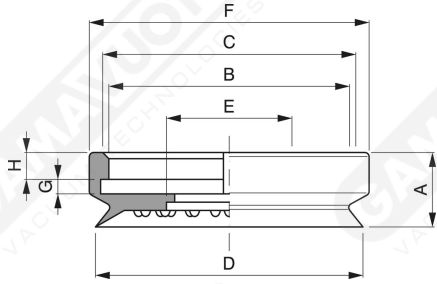

Disc suction cup VD series without support

Art. VD 67

Art.	A	BØ	CØ	DØ	EØ	F	G	H
VD 67	17	58	62	65	27	67	3	6

Art. VD 65 ÷ 160

Art.	A	BØ	CØ	DØ	EØ	F	G	H
VD 65	16	40	44	65	13	50	3	7
VD 85	17.5	58	62	85	24.5	67	3	7
VD 90	17.5	58	62	90	24.5	67	3	7
VD 120	17	87	91	120	54	96	3	7
VD 160	24	118	124	160	64	132	4	11