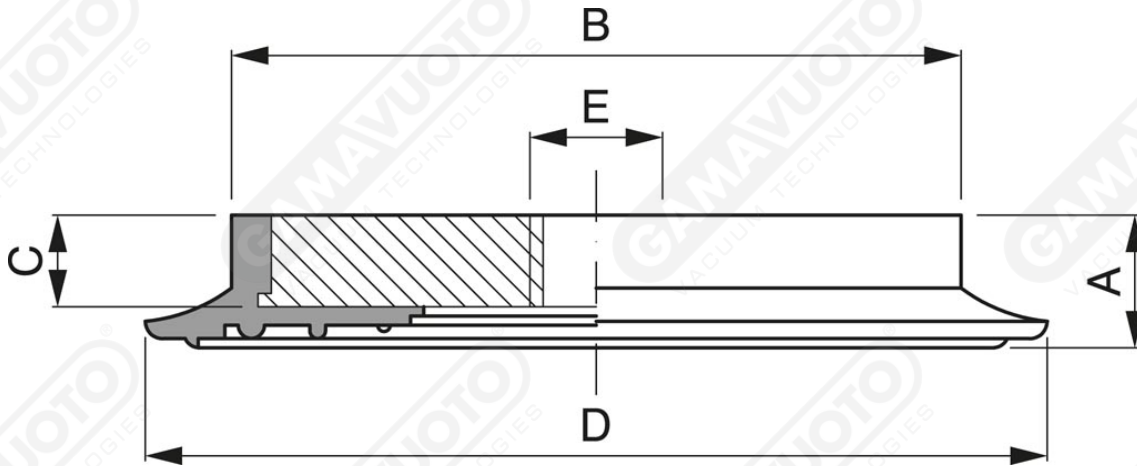

## Disc suction cup VDUS series with aluminium support

**Art. VDUS 65 ÷ 160**

Art.	S. cup	+ Disc	A	B	C	D	E
<b>VDUS 65</b>	VD 65	D.VD6514	16	50	10	65	1/4"
<b>VDUS 67</b>	VD 67	D.VD9014	17	67	9	65	1/4"
<b>VDUS 85</b>	VD 85	D.VD9014	17.5	67	10	85	1/4"
<b>VDUS 90</b>	VD 90	D.VD9014	17.5	67	10	90	1/4"
<b>VDUS 120</b>	VD 120	D.VD12014	17	96	10	120	1/4"
<b>VDUS 160</b>	VD 160	D.VD16014	24	131	15	160	1/4"