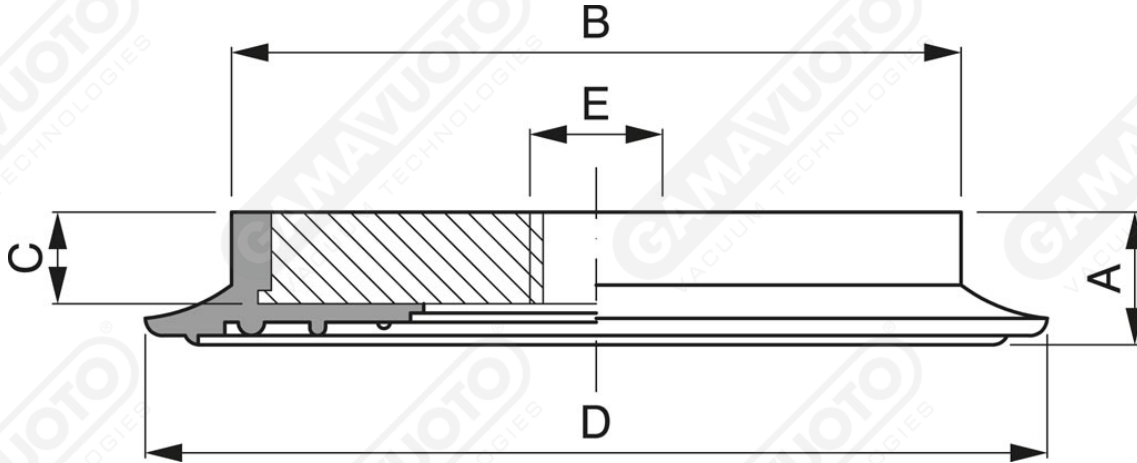

Disc suction cup VDUS series with aluminium support

Art. VDUS 65 ÷ 160

Art.	S. cup	+ Disc	A	B	C	D	E
VDUS 65	VD 65	D.VD6514	16	50	10	65	1/4"
VDUS 67	VD 67	D.VD9014	17	67	9	65	1/4"
VDUS 85	VD 85	D.VD9014	17.5	67	10	85	1/4"
VDUS 90	VD 90	D.VD9014	17.5	67	10	90	1/4"
VDUS 120	VD 120	D.VD12014	17	96	10	120	1/4"
VDUS 160	VD 160	D.VD16014	24	131	15	160	1/4"