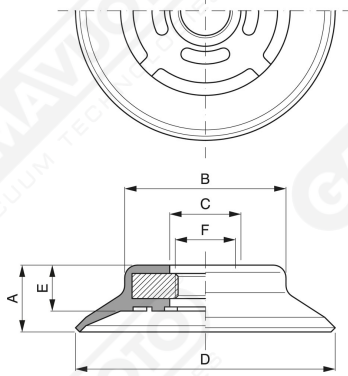

Disc suction cup VDE series flat with rays and vulcanized support

Art. VDE 60 ÷ 95

Art.	A	B	C	D	E	F
VDE 60	16	38	17	60	11	1/4"
VDE 80	16	52	17	80	12	1/4"
VDE 95	16	66	17	95	12	1/4"

Art. VDE 121 ÷ 201

Art.	A	B	C	D	E	F
VDE 121	25	90	20	120	18.5	14
VDE 151	32	105	20	150	22.5	13
VDE 201	39	142	21	200	24	13