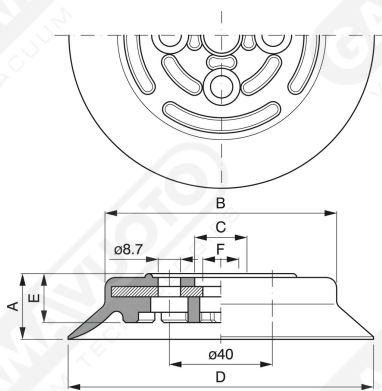

Disc suction cup VDE series flat with rays and vulcanized support

Art. VDE 60 ÷ 95

Art.	A	B	C	D	E	F
VDE 60	16	38	17	60	11	1/4"
VDE 80	16	52	17	80	12	1/4"
VDE 95	16	66	17	95	12	1/4"

Art. VDE 121 ÷ 201

Art.	A	B	C	D	E	F
VDE 121	25	90	20	120	18.5	14
VDE 151	32	105	20	150	22.5	13
VDE 201	39	142	21	200	24	13