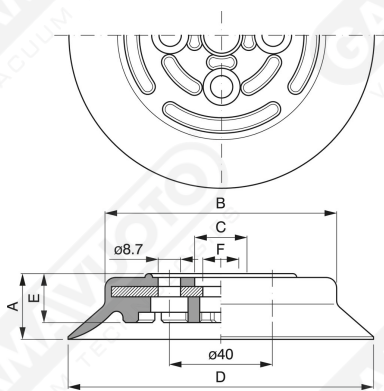

**Disc suction cup VDE series flat with rays and vulcanized support**

**Art. VDE 60 ÷ 95**

Art.	A	B	C	D	E	F
<b>VDE 60</b>	16	38	17	60	11	1/4"
<b>VDE 80</b>	16	52	17	80	12	1/4"
<b>VDE 95</b>	16	66	17	95	12	1/4"

**Art. VDE 121 ÷ 201**

Art.	A	B	C	D	E	F
<b>VDE 121</b>	25	90	20	120	18.5	14
<b>VDE 151</b>	32	105	20	150	22.5	13
<b>VDE 201</b>	39	142	21	200	24	13

**Art. VDO 160**

**Art. VDO 176**