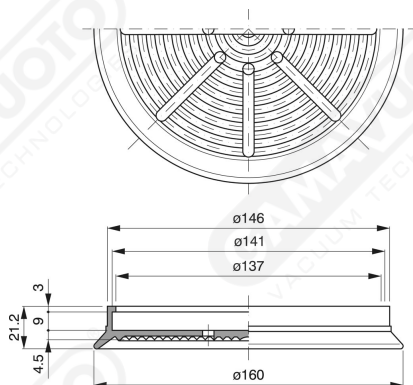

Disc suction cup VDE series flat with rays and vulcanized support

Art. VDE 60 ÷ 95

Art.	A	B	C	D	E	F
VDE 60	16	38	17	60	11	1/4"
VDE 80	16	52	17	80	12	1/4"
VDE 95	16	66	17	95	12	1/4"

Art. VDE 121 ÷ 201

Art.	A	B	C	D	E	F
VDE 121	25	90	20	120	18.5	14
VDE 151	32	105	20	150	22.5	13
VDE 201	39	142	21	200	24	13