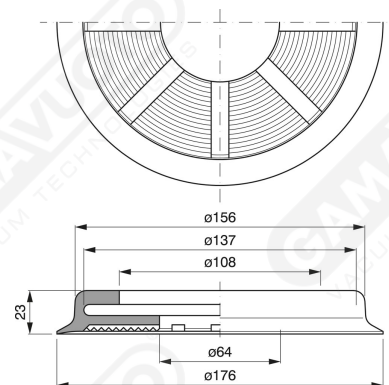

**Disc suction cup VDE series flat with rays and vulcanized support**

**Art. VDE 60 ÷ 95**

Art.	A	B	C	D	E	F
<b>VDE 60</b>	16	38	17	60	11	1/4"
<b>VDE 80</b>	16	52	17	80	12	1/4"
<b>VDE 95</b>	16	66	17	95	12	1/4"

**Art. VDE 121 ÷ 201**

Art.	A	B	C	D	E	F
<b>VDE 121</b>	25	90	20	120	18.5	14
<b>VDE 151</b>	32	105	20	150	22.5	13
<b>VDE 201</b>	39	142	21	200	24	13

**Art. VDO 160**

**Art. VDO 176**