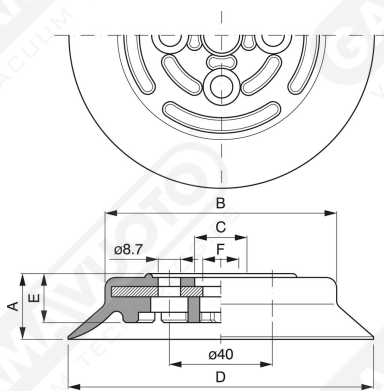

Disc suction cup VDE series flat with rays and vulcanized support

Art. VDE 60 ÷ 95

Art.	A	B	C	D	E	F
VDE 60	16	38	17	60	11	1/4"
VDE 80	16	52	17	80	12	1/4"
VDE 95	16	66	17	95	12	1/4"

Art. VDE 121 ÷ 201

Art.	A	B	C	D	E	F
VDE 121	25	90	20	120	18.5	14
VDE 151	32	105	20	150	22.5	13
VDE 201	39	142	21	200	24	13