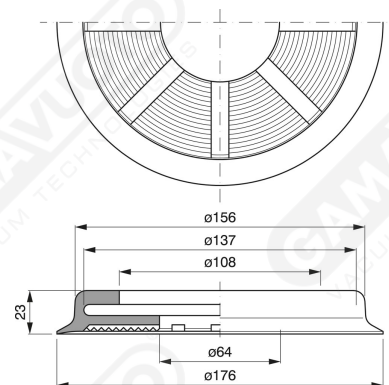

Art. VDO 176