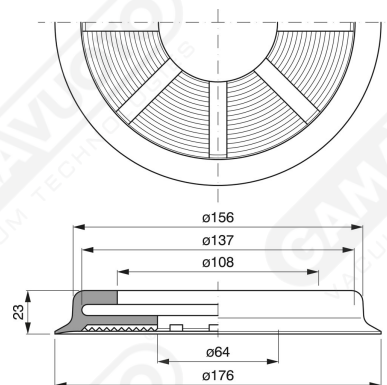

Art. VDO 176