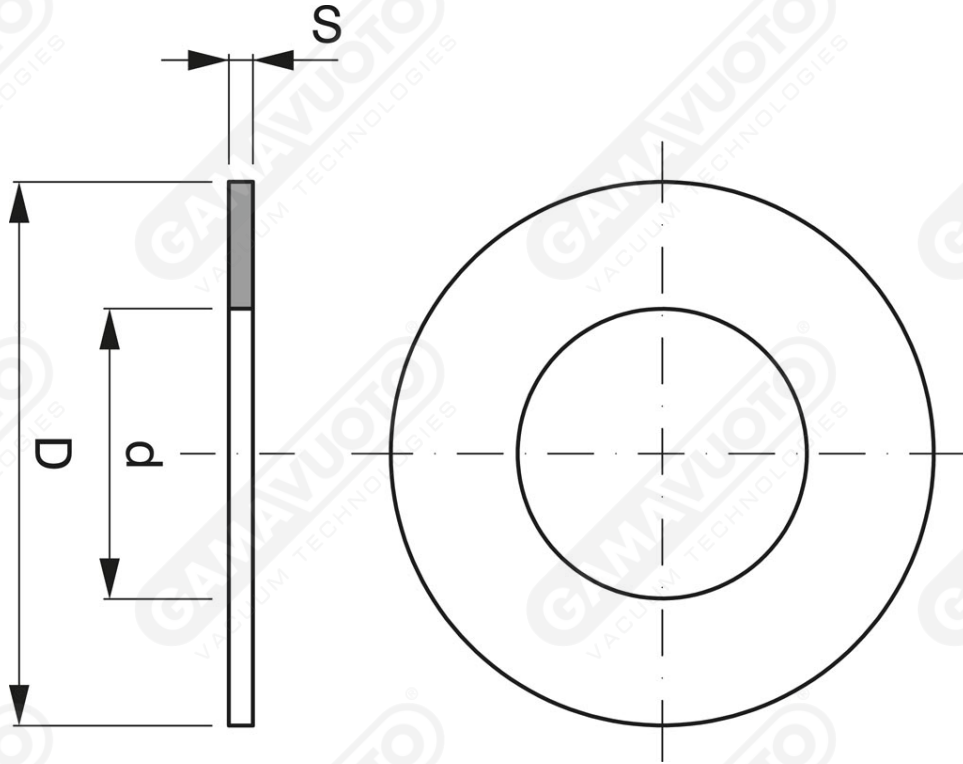

**Membrane suction cups**

**Art. GN**

Art.	D	d	S
GN 20 03 01	20	3	1
GN 24 09 01	24	9	1
GN 24 09 05	24	9	0.5
GN 25 06 01	25	6	1
GN 25 06 02	25	6	2
GN 26 14 15	26	14	1.5
GN 28 17 07	28	17.5	0.7
GN 30 03 02	30	3	2
GN 30 05 15	30	5	1.5
GN 30 15 15	30	15	1.5
GN 32 15 01	32	15	1
GN 32 15 05	32	15	0.5
GN 35 04 02	35	4	2
GN 35 05 02	35	5	2
GN 35 08 02	35	8	2
GN 35 14 01	35	14	1

Membrane suction cups

<b>GN 35 14 02</b>	35	14	2
<b>GN 36 15 01</b>	36	15	1
<b>GN 38 14 01</b>	38	14	1
<b>GN 38 14 05</b>	38	14	0.5
<b>GN 39 15 01</b>	39	15	1
<b>GN 39 15 05</b>	39	15	0.5
<b>GN 45 24 02</b>	45	24	2
<b>GN 50 06 02</b>	50	6	2
<b>GN 50 24 02</b>	50	24	2
<b>GN 50 25 02</b>	50	25	2
<b>GN 50 35 02</b>	50	35	2
<b>GN 64 23 01</b>	64	23	1
<b>GN 202 115 6</b>	202	115	6