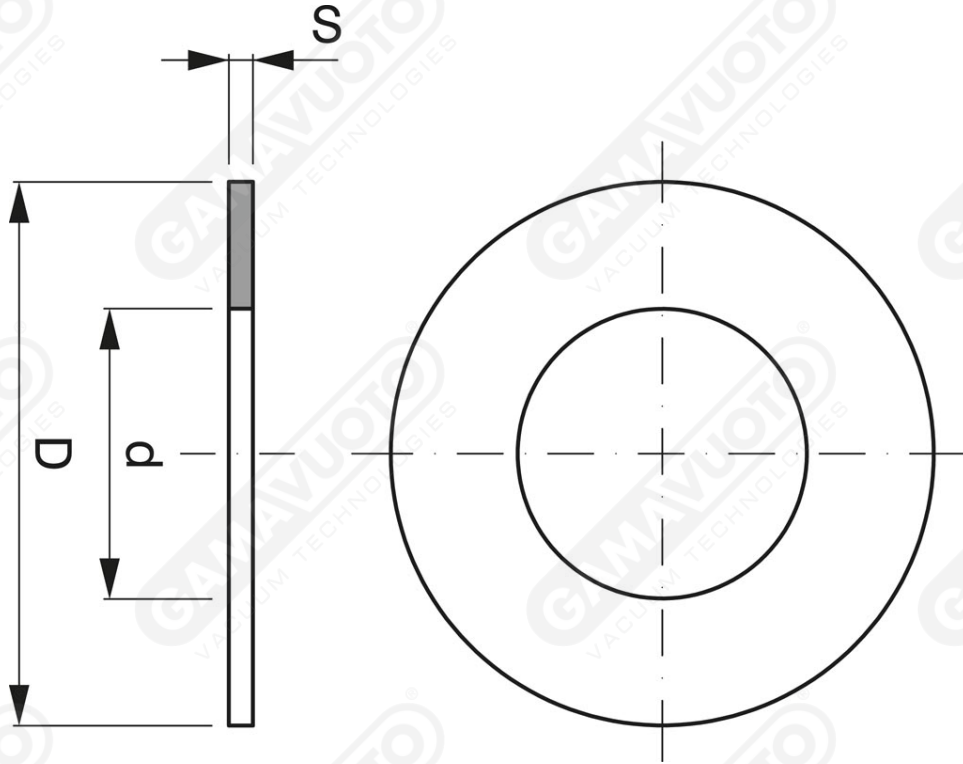

Membrane suction cups

Art. GN

Art.	D	d	S
GN 20 03 01	20	3	1
GN 24 09 01	24	9	1
GN 24 09 05	24	9	0.5
GN 25 06 01	25	6	1
GN 25 06 02	25	6	2
GN 26 14 15	26	14	1.5
GN 28 17 07	28	17.5	0.7
GN 30 03 02	30	3	2
GN 30 05 15	30	5	1.5
GN 30 15 15	30	15	1.5
GN 32 15 01	32	15	1
GN 32 15 05	32	15	0.5
GN 35 04 02	35	4	2
GN 35 05 02	35	5	2
GN 35 08 02	35	8	2
GN 35 14 01	35	14	1

Membrane suction cups

GN 35 14 02	35	14	2
GN 36 15 01	36	15	1
GN 38 14 01	38	14	1
GN 38 14 05	38	14	0.5
GN 39 15 01	39	15	1
GN 39 15 05	39	15	0.5
GN 45 24 02	45	24	2
GN 50 06 02	50	6	2
GN 50 24 02	50	24	2
GN 50 25 02	50	25	2
GN 50 35 02	50	35	2
GN 64 23 01	64	23	1
GN 202 115 6	202	115	6