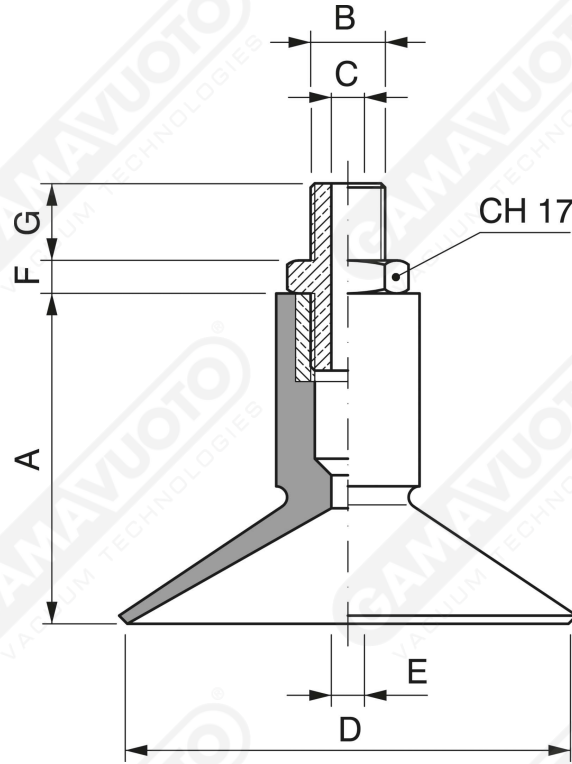

**Flat VC-LINE suction cups with male support**

**Art. VCPM 30 ÷ 80**

Art.	A	B	C	D	E	F	G
<b>VCPM 30</b>	38	1/4	6	30	5	5	8
<b>VCPM 40</b>	40	1/4	6	40	5	5	8
<b>VCPM 50</b>	43	1/4	6	50	6	5	8
<b>VCPM 60</b>	45	1/4	6	60	6	5	8
<b>VCPM 80</b>	50	1/4	6	80	6	5	8