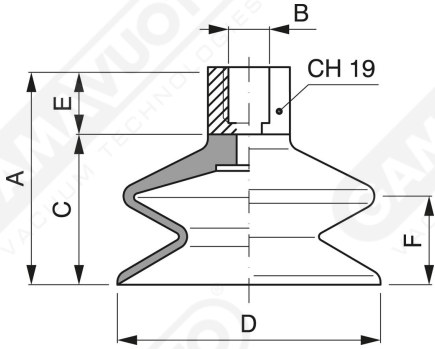

**Special bellow suction caps with female support**

Art =	S. cup	+ Support	A	B	C	DØ	E	F
<b>SF 30 11 =</b>	VSS 31/1	+ SUM 8 + SUF 52	51	1/4"	38	30	13	15
<b>SF 40 11 =</b>	VSS 40/1	+ SUM 13 + SUF 52	51	1/4"	38	40	13	15
<b>SF 50 11 =</b>	VSS 50/1	+ SUM 21 + SUF 52	49	1/4"	36	50	13	13
<b>SF 43 12 =</b>	VSS 43/11	+ SUM 21 + SUF 52	43	1/4"	30	43	13	14
<b>SF 60 12 =</b>	VSS 60/11	+ SUM 21 + SUF 52	49	1/4"	36	60	13	18
<b>SF 85 12 =</b>	VSS 85/11	+ SUM 21 + SUF 52	63	1/4"	50	85	13	30

**Art. SF 30 11 - SF 40 11 - SF 50 11  
- SF 43 12 - SF 60 12 - SF 85 12**

Art =	S. cup	+ Support	A	B	C	DØ	E	F
<b>SF 30 10 =</b>	VSS 30/2	+ SUM 8 + SUF 52	63	1/4"	50	30	13	25
<b>SF 40 10 =</b>	VSS 40/2	+ SUM 13 + SUF 52	66	1/4"	53	40	13	30
<b>SF 50 12 =</b>	VSS 50/2	+ SUM 21 + SUF 52	63	1/4"	50	50	13	25
<b>SF 53 12 =</b>	VSS 53/2	+ SUM 21 + SUF 52	55	1/4"	42	50	13	18
<b>SF 53 12 18 =</b>	VSS 53/2	+ SUM 21 + SUF 58	52.5	1/8"	42	50	10.5	18
<b>SF 43 22 =</b>	VSS 43/3	+ SUM 21 + SUF 52	59	1/4"	46	43	13	29
<b>SF 60 22 =</b>	VSS 60/12	+ SUM 21 + SUF 52	68	1/4"	55	60	13	37
<b>SF 85 22 =</b>	VSS 85/12	+ SUM 21 + SUF 52	93	1/4"	80	85	13	58