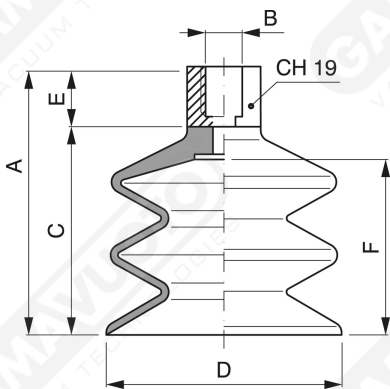

**Special bellow suction caps with female support**

Art =	S. cup	+ Support	A	B	C	DØ	E	F
<b>SF 30 11 =</b>	VSS 31/1	+ SUM 8 + SUF 52	51	1/4"	38	30	13	15
<b>SF 40 11 =</b>	VSS 40/1	+ SUM 13 + SUF 52	51	1/4"	38	40	13	15
<b>SF 50 11 =</b>	VSS 50/1	+ SUM 21 + SUF 52	49	1/4"	36	50	13	13
<b>SF 43 12 =</b>	VSS 43/11	+ SUM 21 + SUF 52	43	1/4"	30	43	13	14
<b>SF 60 12 =</b>	VSS 60/11	+ SUM 21 + SUF 52	49	1/4"	36	60	13	18
<b>SF 85 12 =</b>	VSS 85/11	+ SUM 21 + SUF 52	63	1/4"	50	85	13	30

**Art. SF 30 11 - SF 40 11 - SF 50 11  
- SF 43 12 - SF 60 12 - SF 85 12**

Art =	S. cup	+ Support	A	B	C	DØ	E	F
<b>SF 30 10 =</b>	VSS 30/2	+ SUM 8 + SUF 52	63	1/4"	50	30	13	25
<b>SF 40 10 =</b>	VSS 40/2	+ SUM 13 + SUF 52	66	1/4"	53	40	13	30
<b>SF 50 12 =</b>	VSS 50/2	+ SUM 21 + SUF 52	63	1/4"	50	50	13	25
<b>SF 53 12 =</b>	VSS 53/2	+ SUM 21 + SUF 52	55	1/4"	42	50	13	18
<b>SF 53 12 18 =</b>	VSS 53/2	+ SUM 21 + SUF 58	52.5	1/8"	42	50	10.5	18
<b>SF 43 22 =</b>	VSS 43/3	+ SUM 21 + SUF 52	59	1/4"	46	43	13	29
<b>SF 60 22 =</b>	VSS 60/12	+ SUM 21 + SUF 52	68	1/4"	55	60	13	37
<b>SF 85 22 =</b>	VSS 85/12	+ SUM 21 + SUF 52	93	1/4"	80	85	13	58