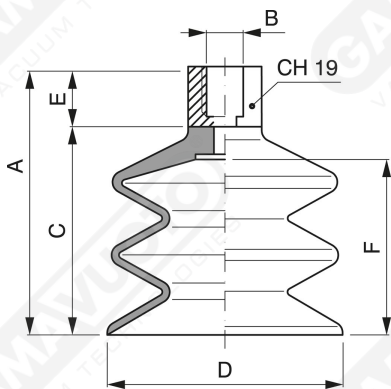

Special bellow suction caps with female support

Art =	S. cup	+ Support	A	B	C	DØ	E	F
SF 30 11 =	VSS 31/1	+ SUM 8 + SUF 52	51	1/4"	38	30	13	15
SF 40 11 =	VSS 40/1	+ SUM 13 + SUF 52	51	1/4"	38	40	13	15
SF 50 11 =	VSS 50/1	+ SUM 21 + SUF 52	49	1/4"	36	50	13	13
SF 43 12 =	VSS 43/11	+ SUM 21 + SUF 52	43	1/4"	30	43	13	14
SF 60 12 =	VSS 60/11	+ SUM 21 + SUF 52	49	1/4"	36	60	13	18
SF 85 12 =	VSS 85/11	+ SUM 21 + SUF 52	63	1/4"	50	85	13	30

**Art. SF 30 11 - SF 40 11 - SF 50 11
- SF 43 12 - SF 60 12 - SF 85 12**

Art =	S. cup	+ Support	A	B	C	DØ	E	F
SF 30 10 =	VSS 30/2	+ SUM 8 + SUF 52	63	1/4"	50	30	13	25
SF 40 10 =	VSS 40/2	+ SUM 13 + SUF 52	66	1/4"	53	40	13	30
SF 50 12 =	VSS 50/2	+ SUM 21 + SUF 52	63	1/4"	50	50	13	25
SF 53 12 =	VSS 53/2	+ SUM 21 + SUF 52	55	1/4"	42	50	13	18
SF 53 12 18 =	VSS 53/2	+ SUM 21 + SUF 58	52.5	1/8"	42	50	10.5	18
SF 43 22 =	VSS 43/3	+ SUM 21 + SUF 52	59	1/4"	46	43	13	29
SF 60 22 =	VSS 60/12	+ SUM 21 + SUF 52	68	1/4"	55	60	13	37
SF 85 22 =	VSS 85/12	+ SUM 21 + SUF 52	93	1/4"	80	85	13	58