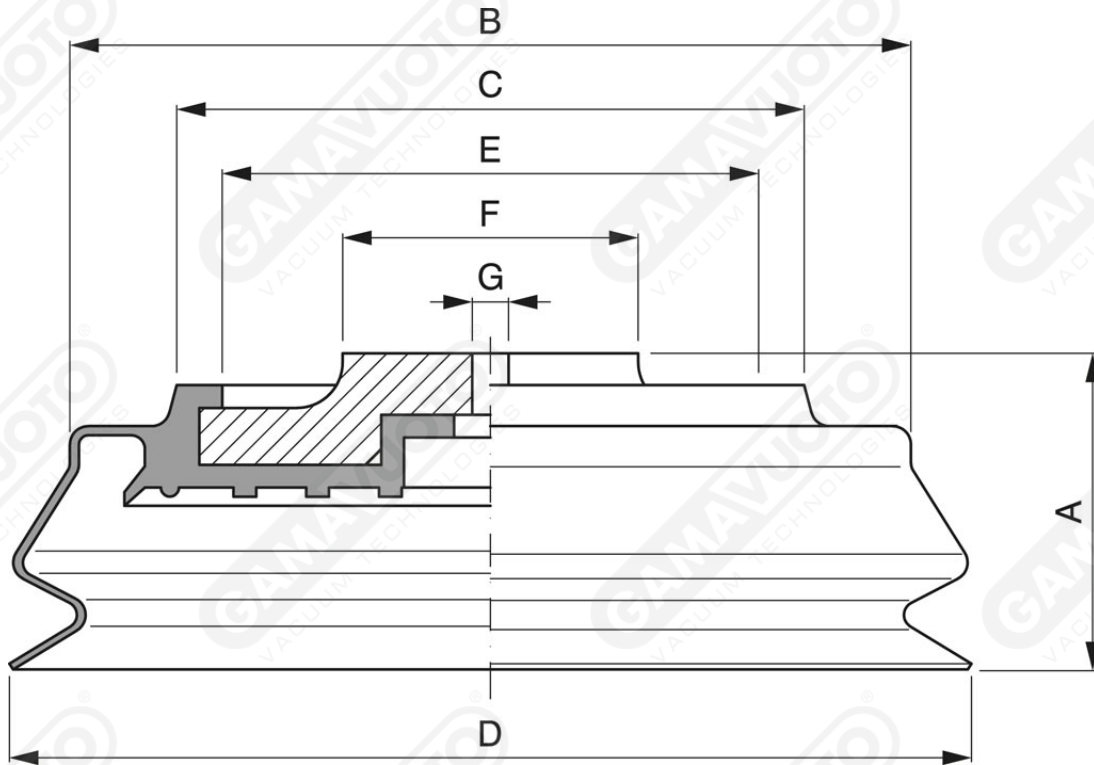

Special bellow suction cups for flat surface with support

Art. SM 150 01 - SM 210 01 - SM 150 011 - SM 210 011

Art =	S. cup	+ Support	A	B	C	D	E	F	GØ
SM 150 01 =	VSS 150	D.VSS 150	58	125	78	150	58	35	8
SM 210 01 =	VSS 210	D.VSS 210	63	185	138	210	118	65	8
SM 150 011 =	VSS 150	D.VSS 150 12	58	125	78	150	58	35	1/2"
SM 210 011 =	VSS 210	D.VSS 210 12	63	185	138	210	118	65	1/2"