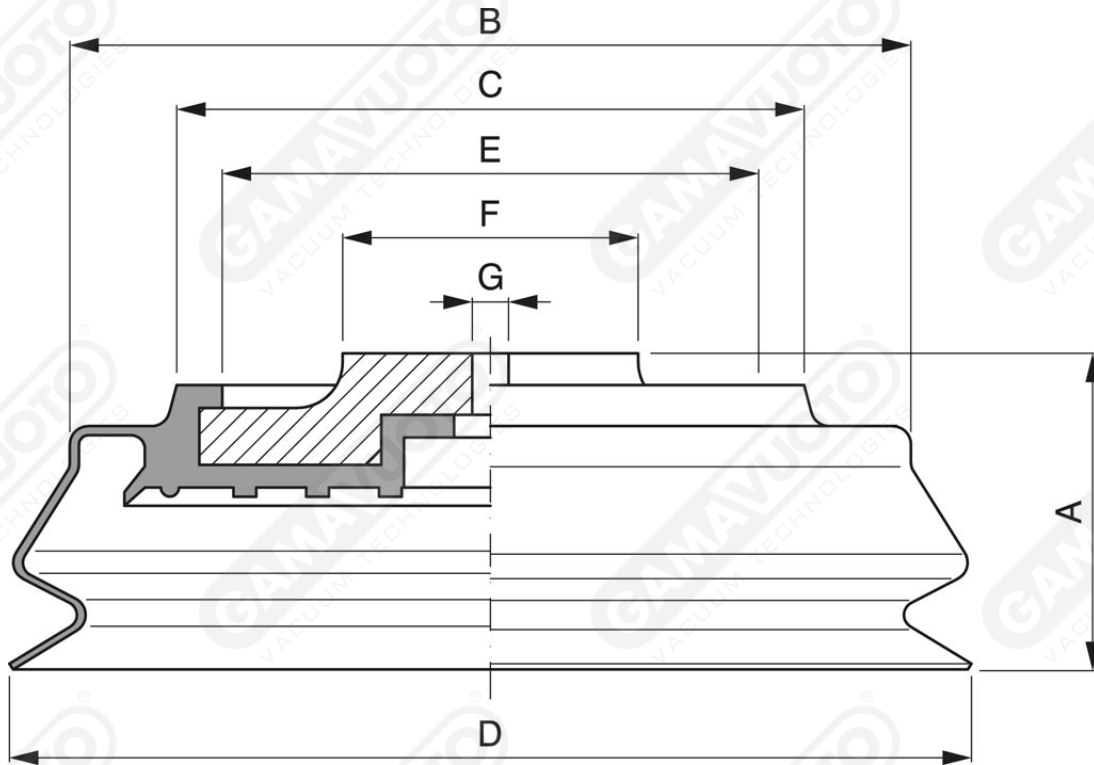

**Special bellow suction cups for flat surface with support**

**Art. SM 150 01 - SM 210 01 - SM 150 011 - SM 210 011**

| Art =               | S. cup  | + Support    | A  | B   | C   | D   | E   | F  | GØ   |
|---------------------|---------|--------------|----|-----|-----|-----|-----|----|------|
| <b>SM 150 01 =</b>  | VSS 150 | D.VSS 150    | 58 | 125 | 78  | 150 | 58  | 35 | 8    |
| <b>SM 210 01 =</b>  | VSS 210 | D.VSS 210    | 63 | 185 | 138 | 210 | 118 | 65 | 8    |
| <b>SM 150 011 =</b> | VSS 150 | D.VSS 150 12 | 58 | 125 | 78  | 150 | 58  | 35 | 1/2" |
| <b>SM 210 011 =</b> | VSS 210 | D.VSS 210 12 | 63 | 185 | 138 | 210 | 118 | 65 | 1/2" |