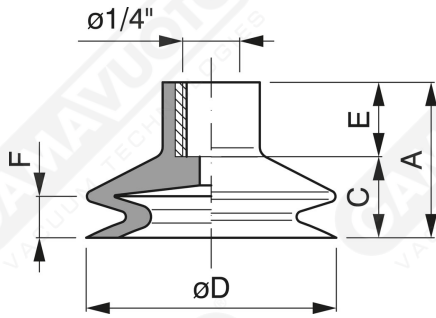

Special bellow suction caps with female vulcanized thread

Art.	A	B	C	DØ	E	F
SF 30 01	38	1/4"	18	30	20	13
SF 40 01	38	1/4"	20	40	18	14
SF 44 10	35	1/4"	25	44	10	16
SF 50 01	35	1/4"	20	50	15	11

**Art. SF 30 01 - SF 40 01 - SF 44 10
- SF 50 01**

Art.	A	B	C	DØ	E	F
SF 30 02	50	1/4"	30	30	20	25
SF 40 02	53	1/4"	35	40	18	29
SF 50 02	50	1/4"	35	50	15	25
SF 53 02	42	1/4"	27	50	15	18

Art. SF 30 02 ÷ SF 53 02