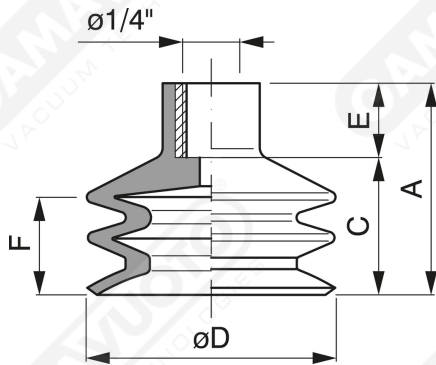

Special bellow suction caps with female vulcanized thread

Art.	A	B	C	DØ	E	F
SF 30 01	38	1/4"	18	30	20	13
SF 40 01	38	1/4"	20	40	18	14
SF 44 10	35	1/4"	25	44	10	16
SF 50 01	35	1/4"	20	50	15	11

**Art. SF 30 01 - SF 40 01 - SF 44 10
- SF 50 01**

Art.	A	B	C	DØ	E	F
SF 30 02	50	1/4"	30	30	20	25
SF 40 02	53	1/4"	35	40	18	29
SF 50 02	50	1/4"	35	50	15	25
SF 53 02	42	1/4"	27	50	15	18

Art. SF 30 02 ÷ SF 53 02