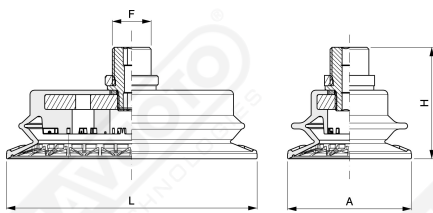

## Oval bellows Elastobrake suction cups

**Art. VTOBA 65 ÷ 145**

Art.	L	A	F	H
<b>VTOBA 65</b>	65	33	1/8"	19.85
<b>VTOBA 85</b>	85	42	1/8"	23.2
<b>VTOBA 115</b>	115	59	1/4"	27.7
<b>VTOBA 145</b>	145	72	1/4"	30.65

**Art. VTOBB 65 ÷ 145**

Art.	L	A	F	H
<b>VTOBB 65</b>	65	33	1/4"	33.35
<b>VTOBB 85</b>	85	42	1/4"	36.7
<b>VTOBB 115</b>	115	59	1/4"	41.3
<b>VTOBB 145</b>	145	72	1/4"	44.25

**Art. VTOBC 65 ÷ 145**

Art.	L	A	F	H
<b>VTOBC 65</b>	65	33	3/8"	34.35
<b>VTOBC 85</b>	85	42	3/8"	37.7
<b>VTOBC 115</b>	115	59	3/8"	42.2
<b>VTOBC 145</b>	145	72	3/8"	45.15

**Art. VTOBD 65 ÷ 145**

Art.	L	A	F	H
<b>VTOBD 65</b>	65	33	1/4"	34.35
<b>VTOBD 85</b>	85	42	1/4"	37.7
<b>VTOBD 115</b>	115	59	1/4"	42.2
<b>VTOBD 145</b>	145	72	1/4"	45.15

Art.	L	A	F	H
<b>VTOBE 65</b>	65	33	M10x1.5	38.35
<b>VTOBE 85</b>	85	42	M10x1.5	41.7
<b>VTOBE 115</b>	115	59	M10x1.5	46.2
<b>VTOBE 145</b>	145	72	M10x1.5	49.15