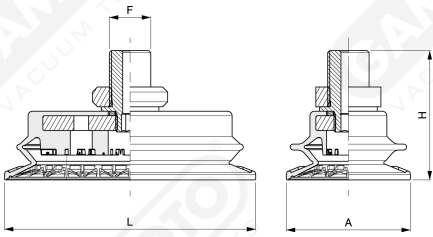

Oval bellows Elastobrake suction cups

Art. VTOBA 65 ÷ 145

Art.	L	A	F	H
VTOBA 65	65	33	1/8"	19.85
VTOBA 85	85	42	1/8"	23.2
VTOBA 115	115	59	1/4"	27.7
VTOBA 145	145	72	1/4"	30.65

Art. VTOBB 65 ÷ 145

Art.	L	A	F	H
VTOBB 65	65	33	1/4"	33.35
VTOBB 85	85	42	1/4"	36.7
VTOBB 115	115	59	1/4"	41.3
VTOBB 145	145	72	1/4"	44.25

Art. VTOBC 65 ÷ 145

Art.	L	A	F	H
VTOBC 65	65	33	3/8"	34.35
VTOBC 85	85	42	3/8"	37.7
VTOBC 115	115	59	3/8"	42.2
VTOBC 145	145	72	3/8"	45.15

Art. VTOBD 65 ÷ 145

Art.	L	A	F	H
VTOBD 65	65	33	1/4"	34.35
VTOBD 85	85	42	1/4"	37.7
VTOBD 115	115	59	1/4"	42.2
VTOBD 145	145	72	1/4"	45.15

Art.	L	A	F	H
VTOBE 65	65	33	M10x1.5	38.35
VTOBE 85	85	42	M10x1.5	41.7
VTOBE 115	115	59	M10x1.5	46.2
VTOBE 145	145	72	M10x1.5	49.15

Art. VTOBE 64 ÷ 145

Art.	L	A	F	H
VTOBF 65	65	33	M14x1.5	40.35
VTOBF 85	85	42	M14x1.5	43.7
VTOBF 115	115	59	M14x1.5	48.2
VTOBF 145	145	72	M14x1.5	51.15