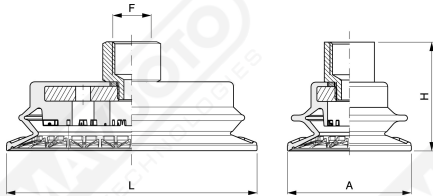

## Oval bellows Elastobrake suction cups

**Art. VTOBA 65 ÷ 145**

Art.	L	A	F	H
<b>VTOBA 65</b>	65	33	1/8"	19.85
<b>VTOBA 85</b>	85	42	1/8"	23.2
<b>VTOBA 115</b>	115	59	1/4"	27.7
<b>VTOBA 145</b>	145	72	1/4"	30.65

**Art. VTOBB 65 ÷ 145**

Art.	L	A	F	H
<b>VTOBB 65</b>	65	33	1/4"	33.35
<b>VTOBB 85</b>	85	42	1/4"	36.7
<b>VTOBB 115</b>	115	59	1/4"	41.3
<b>VTOBB 145</b>	145	72	1/4"	44.25

**Art. VTOBC 65 ÷ 145**

Art.	L	A	F	H
<b>VTOBC 65</b>	65	33	3/8"	34.35
<b>VTOBC 85</b>	85	42	3/8"	37.7
<b>VTOBC 115</b>	115	59	3/8"	42.2
<b>VTOBC 145</b>	145	72	3/8"	45.15

**Art. VTOBD 65 ÷ 145**

Art.	L	A	F	H
<b>VTOBD 65</b>	65	33	1/4"	34.35
<b>VTOBD 85</b>	85	42	1/4"	37.7
<b>VTOBD 115</b>	115	59	1/4"	42.2
<b>VTOBD 145</b>	145	72	1/4"	45.15

Art.	L	A	F	H
<b>VTOBE 65</b>	65	33	M10x1.5	38.35
<b>VTOBE 85</b>	85	42	M10x1.5	41.7
<b>VTOBE 115</b>	115	59	M10x1.5	46.2
<b>VTOBE 145</b>	145	72	M10x1.5	49.15