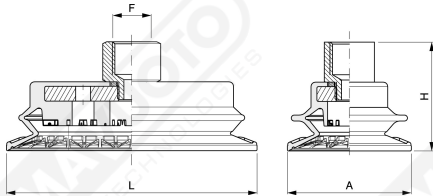

Oval bellows Elastobrake suction cups

Art. VTOBA 65 ÷ 145

Art.	L	A	F	H
VTOBA 65	65	33	1/8"	19.85
VTOBA 85	85	42	1/8"	23.2
VTOBA 115	115	59	1/4"	27.7
VTOBA 145	145	72	1/4"	30.65

Art. VTOBB 65 ÷ 145

Art.	L	A	F	H
VTOBB 65	65	33	1/4"	33.35
VTOBB 85	85	42	1/4"	36.7
VTOBB 115	115	59	1/4"	41.3
VTOBB 145	145	72	1/4"	44.25

Art. VTOBC 65 ÷ 145

Art.	L	A	F	H
VTOBC 65	65	33	3/8"	34.35
VTOBC 85	85	42	3/8"	37.7
VTOBC 115	115	59	3/8"	42.2
VTOBC 145	145	72	3/8"	45.15

Art. VTOBD 65 ÷ 145

Art.	L	A	F	H
VTOBD 65	65	33	1/4"	34.35
VTOBD 85	85	42	1/4"	37.7
VTOBD 115	115	59	1/4"	42.2
VTOBD 145	145	72	1/4"	45.15

Art.	L	A	F	H
VTOBE 65	65	33	M10x1.5	38.35
VTOBE 85	85	42	M10x1.5	41.7
VTOBE 115	115	59	M10x1.5	46.2
VTOBE 145	145	72	M10x1.5	49.15

Art. VTOBE 64 ÷ 145

Art.	L	A	F	H
VTOBF 65	65	33	M14x1.5	40.35
VTOBF 85	85	42	M14x1.5	43.7
VTOBF 115	115	59	M14x1.5	48.2
VTOBF 145	145	72	M14x1.5	51.15