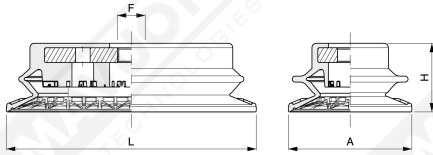

Oval bellows Elastobrake suction cups

Art. VTOBA 65 ÷ 145

Art.	L	A	F	H
VTOBA 65	65	33	1/8"	19.85
VTOBA 85	85	42	1/8"	23.2
VTOBA 115	115	59	1/4"	27.7
VTOBA 145	145	72	1/4"	30.65

Art. VTOBB 65 ÷ 145

Art.	L	A	F	H
VTOBB 65	65	33	1/4"	33.35
VTOBB 85	85	42	1/4"	36.7
VTOBB 115	115	59	1/4"	41.3
VTOBB 145	145	72	1/4"	44.25

Art. VTOBC 65 ÷ 145

Art.	L	A	F	H
VTOBC 65	65	33	3/8"	34.35
VTOBC 85	85	42	3/8"	37.7
VTOBC 115	115	59	3/8"	42.2
VTOBC 145	145	72	3/8"	45.15

Art. VTOBD 65 ÷ 145

Art.	L	A	F	H
VTOBD 65	65	33	1/4"	34.35
VTOBD 85	85	42	1/4"	37.7
VTOBD 115	115	59	1/4"	42.2
VTOBD 145	145	72	1/4"	45.15

Art.	L	A	F	H
VTOBE 65	65	33	M10x1.5	38.35
VTOBE 85	85	42	M10x1.5	41.7
VTOBE 115	115	59	M10x1.5	46.2
VTOBE 145	145	72	M10x1.5	49.15

Art. VTOBE 64 ÷ 145

Art.	L	A	F	H
VTOBF 65	65	33	M14x1.5	40.35
VTOBF 85	85	42	M14x1.5	43.7
VTOBF 115	115	59	M14x1.5	48.2
VTOBF 145	145	72	M14x1.5	51.15