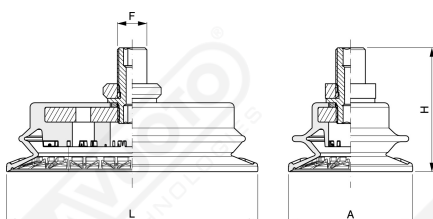

Oval bellows Elastobrake suction cups

Art. VTOBA 65 ÷ 145

Art.	L	A	F	H
VTOBA 65	65	33	1/8"	19.85
VTOBA 85	85	42	1/8"	23.2
VTOBA 115	115	59	1/4"	27.7
VTOBA 145	145	72	1/4"	30.65

Art. VTOBB 65 ÷ 145

Art.	L	A	F	H
VTOBB 65	65	33	1/4"	33.35
VTOBB 85	85	42	1/4"	36.7
VTOBB 115	115	59	1/4"	41.3
VTOBB 145	145	72	1/4"	44.25

Art. VTOBC 65 ÷ 145

Art.	L	A	F	H
VTOBC 65	65	33	3/8"	34.35
VTOBC 85	85	42	3/8"	37.7
VTOBC 115	115	59	3/8"	42.2
VTOBC 145	145	72	3/8"	45.15

Art. VTOBD 65 ÷ 145

Art.	L	A	F	H
VTOBD 65	65	33	1/4"	34.35
VTOBD 85	85	42	1/4"	37.7
VTOBD 115	115	59	1/4"	42.2
VTOBD 145	145	72	1/4"	45.15

Art.	L	A	F	H
VTOBE 65	65	33	M10x1.5	38.35
VTOBE 85	85	42	M10x1.5	41.7
VTOBE 115	115	59	M10x1.5	46.2
VTOBE 145	145	72	M10x1.5	49.15

Art. VTOBE 64 ÷ 145

Art.	L	A	F	H
VTOBF 65	65	33	M14x1.5	40.35
VTOBF 85	85	42	M14x1.5	43.7
VTOBF 115	115	59	M14x1.5	48.2
VTOBF 145	145	72	M14x1.5	51.15