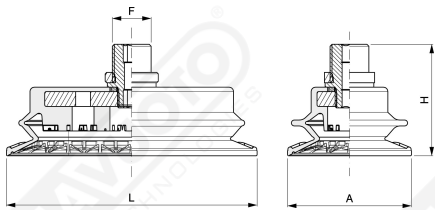

Oval bellows Elastobrake suction cups

Art. VTOBA 65 ÷ 145

Art.	L	A	F	H
VTOBA 65	65	33	1/8"	19.85
VTOBA 85	85	42	1/8"	23.2
VTOBA 115	115	59	1/4"	27.7
VTOBA 145	145	72	1/4"	30.65

Art. VTOBB 65 ÷ 145

Art.	L	A	F	H
VTOBB 65	65	33	1/4"	33.35
VTOBB 85	85	42	1/4"	36.7
VTOBB 115	115	59	1/4"	41.3
VTOBB 145	145	72	1/4"	44.25

Art. VTOBC 65 ÷ 145

Art.	L	A	F	H
VTOBC 65	65	33	3/8"	34.35
VTOBC 85	85	42	3/8"	37.7
VTOBC 115	115	59	3/8"	42.2
VTOBC 145	145	72	3/8"	45.15

Art. VTOBD 65 ÷ 145

Art.	L	A	F	H
VTOBD 65	65	33	1/4"	34.35
VTOBD 85	85	42	1/4"	37.7
VTOBD 115	115	59	1/4"	42.2
VTOBD 145	145	72	1/4"	45.15

Art.	L	A	F	H
VTOBE 65	65	33	M10x1.5	38.35
VTOBE 85	85	42	M10x1.5	41.7
VTOBE 115	115	59	M10x1.5	46.2
VTOBE 145	145	72	M10x1.5	49.15

Art. VTOBE 64 ÷ 145

Art.	L	A	F	H
VTOBF 65	65	33	M14x1.5	40.35
VTOBF 85	85	42	M14x1.5	43.7
VTOBF 115	115	59	M14x1.5	48.2
VTOBF 145	145	72	M14x1.5	51.15