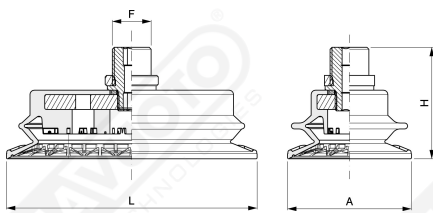

Oval bellows Elastobrake suction cups

Art. VTOBA 65 ÷ 145

Art.	L	A	F	H
VTOBA 65	65	33	1/8"	19.85
VTOBA 85	85	42	1/8"	23.2
VTOBA 115	115	59	1/4"	27.7
VTOBA 145	145	72	1/4"	30.65

Art. VTOBB 65 ÷ 145

Art.	L	A	F	H
VTOBB 65	65	33	1/4"	33.35
VTOBB 85	85	42	1/4"	36.7
VTOBB 115	115	59	1/4"	41.3
VTOBB 145	145	72	1/4"	44.25

Art. VTOBC 65 ÷ 145

Art.	L	A	F	H
VTOBC 65	65	33	3/8"	34.35
VTOBC 85	85	42	3/8"	37.7
VTOBC 115	115	59	3/8"	42.2
VTOBC 145	145	72	3/8"	45.15

Art. VTOBD 65 ÷ 145

Art.	L	A	F	H
VTOBD 65	65	33	1/4"	34.35
VTOBD 85	85	42	1/4"	37.7
VTOBD 115	115	59	1/4"	42.2
VTOBD 145	145	72	1/4"	45.15

Art.	L	A	F	H
VTOBE 65	65	33	M10x1.5	38.35
VTOBE 85	85	42	M10x1.5	41.7
VTOBE 115	115	59	M10x1.5	46.2
VTOBE 145	145	72	M10x1.5	49.15

Art. VTOBE 64 ÷ 145

Art.	L	A	F	H
VTOBF 65	65	33	M14x1.5	40.35
VTOBF 85	85	42	M14x1.5	43.7
VTOBF 115	115	59	M14x1.5	48.2
VTOBF 145	145	72	M14x1.5	51.15