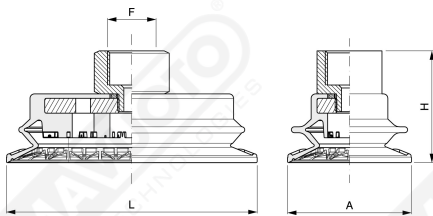

Oval bellows Elastobrake suction cups

Art. VTOBA 65 ÷ 145

Art.	L	A	F	H
VTOBA 65	65	33	1/8"	19.85
VTOBA 85	85	42	1/8"	23.2
VTOBA 115	115	59	1/4"	27.7
VTOBA 145	145	72	1/4"	30.65

Art. VTOBB 65 ÷ 145

Art.	L	A	F	H
VTOBB 65	65	33	1/4"	33.35
VTOBB 85	85	42	1/4"	36.7
VTOBB 115	115	59	1/4"	41.3
VTOBB 145	145	72	1/4"	44.25

Art. VTOBC 65 ÷ 145

Art.	L	A	F	H
VTOBC 65	65	33	3/8"	34.35
VTOBC 85	85	42	3/8"	37.7
VTOBC 115	115	59	3/8"	42.2
VTOBC 145	145	72	3/8"	45.15

Art. VTOBD 65 ÷ 145

Art.	L	A	F	H
VTOBD 65	65	33	1/4"	34.35
VTOBD 85	85	42	1/4"	37.7
VTOBD 115	115	59	1/4"	42.2
VTOBD 145	145	72	1/4"	45.15

Art.	L	A	F	H
VTOBE 65	65	33	M10x1.5	38.35
VTOBE 85	85	42	M10x1.5	41.7
VTOBE 115	115	59	M10x1.5	46.2
VTOBE 145	145	72	M10x1.5	49.15

Art. VTOBE 64 ÷ 145

Art.	L	A	F	H
VTOBF 65	65	33	M14x1.5	40.35
VTOBF 85	85	42	M14x1.5	43.7
VTOBF 115	115	59	M14x1.5	48.2
VTOBF 145	145	72	M14x1.5	51.15