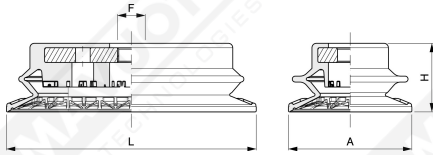

## Oval bellows Elastobrake suction cups

**Art. VTOBA 65 ÷ 145**

Art.	L	A	F	H
<b>VTOBA 65</b>	65	33	1/8"	19.85
<b>VTOBA 85</b>	85	42	1/8"	23.2
<b>VTOBA 115</b>	115	59	1/4"	27.7
<b>VTOBA 145</b>	145	72	1/4"	30.65

**Art. VTOBB 65 ÷ 145**

Art.	L	A	F	H
<b>VTOBB 65</b>	65	33	1/4"	33.35
<b>VTOBB 85</b>	85	42	1/4"	36.7
<b>VTOBB 115</b>	115	59	1/4"	41.3
<b>VTOBB 145</b>	145	72	1/4"	44.25

**Art. VTOBC 65 ÷ 145**

Art.	L	A	F	H
<b>VTOBC 65</b>	65	33	3/8"	34.35
<b>VTOBC 85</b>	85	42	3/8"	37.7
<b>VTOBC 115</b>	115	59	3/8"	42.2
<b>VTOBC 145</b>	145	72	3/8"	45.15

**Art. VTOBD 65 ÷ 145**

Art.	L	A	F	H
<b>VTOBD 65</b>	65	33	1/4"	34.35
<b>VTOBD 85</b>	85	42	1/4"	37.7
<b>VTOBD 115</b>	115	59	1/4"	42.2
<b>VTOBD 145</b>	145	72	1/4"	45.15

Art.	L	A	F	H
<b>VTOBE 65</b>	65	33	M10x1.5	38.35
<b>VTOBE 85</b>	85	42	M10x1.5	41.7
<b>VTOBE 115</b>	115	59	M10x1.5	46.2
<b>VTOBE 145</b>	145	72	M10x1.5	49.15