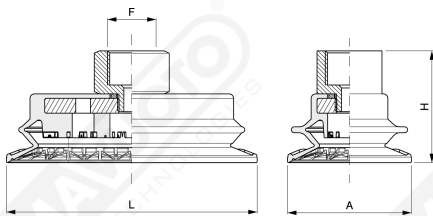

## Oval bellows Elastobrake suction cups

**Art. VTOBA 65 ÷ 145**

Art.	L	A	F	H
<b>VTOBA 65</b>	65	33	1/8"	19.85
<b>VTOBA 85</b>	85	42	1/8"	23.2
<b>VTOBA 115</b>	115	59	1/4"	27.7
<b>VTOBA 145</b>	145	72	1/4"	30.65

**Art. VTOBB 65 ÷ 145**

Art.	L	A	F	H
<b>VTOBB 65</b>	65	33	1/4"	33.35
<b>VTOBB 85</b>	85	42	1/4"	36.7
<b>VTOBB 115</b>	115	59	1/4"	41.3
<b>VTOBB 145</b>	145	72	1/4"	44.25

**Art. VTOBC 65 ÷ 145**

Art.	L	A	F	H
<b>VTOBC 65</b>	65	33	3/8"	34.35
<b>VTOBC 85</b>	85	42	3/8"	37.7
<b>VTOBC 115</b>	115	59	3/8"	42.2
<b>VTOBC 145</b>	145	72	3/8"	45.15

**Art. VTOBD 65 ÷ 145**

Art.	L	A	F	H
<b>VTOBD 65</b>	65	33	1/4"	34.35
<b>VTOBD 85</b>	85	42	1/4"	37.7
<b>VTOBD 115</b>	115	59	1/4"	42.2
<b>VTOBD 145</b>	145	72	1/4"	45.15

Art.	L	A	F	H
<b>VTOBE 65</b>	65	33	M10x1.5	38.35
<b>VTOBE 85</b>	85	42	M10x1.5	41.7
<b>VTOBE 115</b>	115	59	M10x1.5	46.2
<b>VTOBE 145</b>	145	72	M10x1.5	49.15