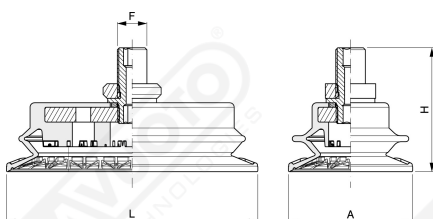

## Oval bellows Elastobrake suction cups

**Art. VTOBA 65 ÷ 145**

Art.	L	A	F	H
<b>VTOBA 65</b>	65	33	1/8"	19.85
<b>VTOBA 85</b>	85	42	1/8"	23.2
<b>VTOBA 115</b>	115	59	1/4"	27.7
<b>VTOBA 145</b>	145	72	1/4"	30.65

**Art. VTOBB 65 ÷ 145**

Art.	L	A	F	H
<b>VTOBB 65</b>	65	33	1/4"	33.35
<b>VTOBB 85</b>	85	42	1/4"	36.7
<b>VTOBB 115</b>	115	59	1/4"	41.3
<b>VTOBB 145</b>	145	72	1/4"	44.25

**Art. VTOBC 65 ÷ 145**

Art.	L	A	F	H
<b>VTOBC 65</b>	65	33	3/8"	34.35
<b>VTOBC 85</b>	85	42	3/8"	37.7
<b>VTOBC 115</b>	115	59	3/8"	42.2
<b>VTOBC 145</b>	145	72	3/8"	45.15

**Art. VTOBD 65 ÷ 145**

Art.	L	A	F	H
<b>VTOBD 65</b>	65	33	1/4"	34.35
<b>VTOBD 85</b>	85	42	1/4"	37.7
<b>VTOBD 115</b>	115	59	1/4"	42.2
<b>VTOBD 145</b>	145	72	1/4"	45.15

Art.	L	A	F	H
<b>VTOBE 65</b>	65	33	M10x1.5	38.35
<b>VTOBE 85</b>	85	42	M10x1.5	41.7
<b>VTOBE 115</b>	115	59	M10x1.5	46.2
<b>VTOBE 145</b>	145	72	M10x1.5	49.15

**Art. VTOBE 64 ÷ 145**

Art.	L	A	F	H
<b>VTOBF 65</b>	65	33	M14x1.5	40.35
<b>VTOBF 85</b>	85	42	M14x1.5	43.7
<b>VTOBF 115</b>	115	59	M14x1.5	48.2
<b>VTOBF 145</b>	145	72	M14x1.5	51.15

**Art. VTOBF 65 ÷ 145**