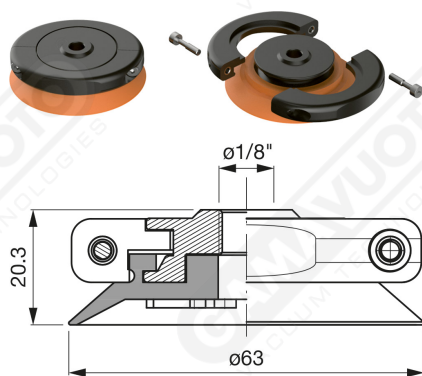

Finned flat suction cups AF 63 Series

Art. AF 63 45

Art. AF 63 42/43

cod.

øA

AF 63 42

3/8"

AF 63 43

1/2"

Art. AF 63 62

Art. AF 63 52