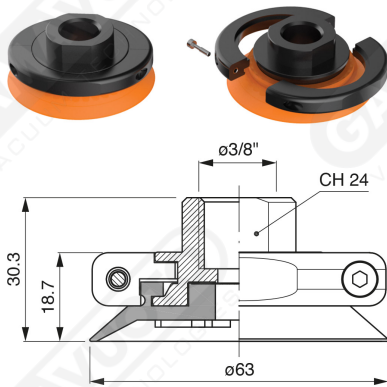

**Finned flat suction cups AF 63 Series**

**Art. AF 63 45**

**Art. AF 63 42/43**

**cod.**

**øA**

**AF 63 42**

**3/8"**

**AF 63 43**

**1/2"**

**Art. AF 63 62**

**Art. AF 63 52**