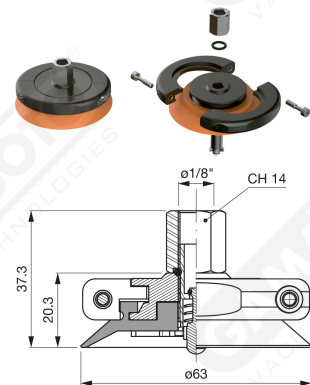

**Finned flat suction cups AF 63 Series**

**Art. AF 63 45**

**Art. AF 63 42/43**

**cod.**

**øA**

**AF 63 42**

**3/8"**

**AF 63 43**

**1/2"**

**Art. AF 63 62**

**Art. AF 63 52**