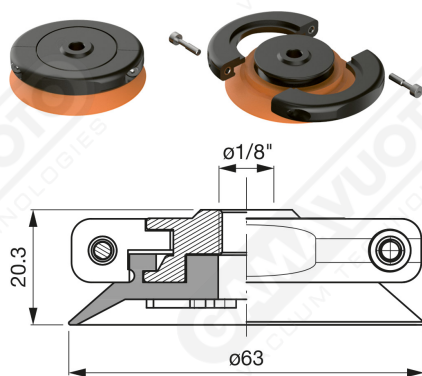

**Finned flat suction cups AF 63 Series**

**Art. AF 63 45**

**Art. AF 63 42/43**

**cod.**

**øA**

**AF 63 42**

**3/8"**

**AF 63 43**

**1/2"**

**Art. AF 63 62**

**Art. AF 63 52**