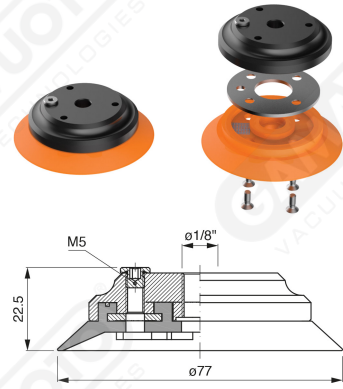

Finned flat suction cups AF 75 Series

Art. AF 75 45

Art. AF 75 40

cod.

øA

AF 75 42

3/8"

AF 75 43

1/2"

Art. AF 75 42/43

Art. AF 75 50

Art. AF 75 62

Art. AF 75 52