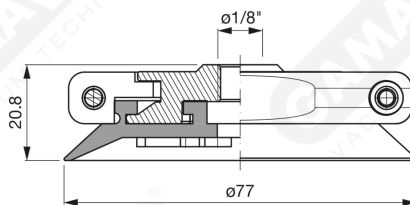

Art. AF 75 62