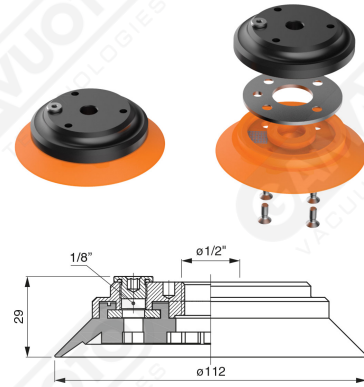

Finned flat suction cups AF 110 Series

Art. AF 110 45

Art. AF 110 40

Art. AF 110 42

cod.

øA

AF 110 42

3/8"

AF 110 43

1/2"

Art. AF 110 50

Art. AF 110 63

Art. AF 110 53