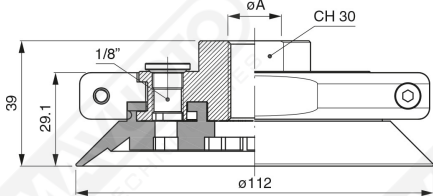

Finned flat suction cups AF 110 Series

Art. AF 110 45

Art. AF 110 40

Art. AF 110 42

cod.

øA

AF 110 42

3/8"