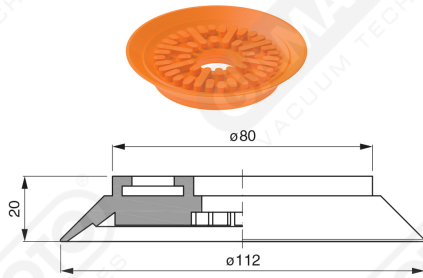

Finned flat suction cups AF 110 Series

Art. AF 110 45

Art. AF 110 40

Art. AF 110 42

cod.

øA

AF 110 42

3/8"

AF 110 43

1/2"

Art. AF 110 50

Art. AF 110 63

Art. AF 110 53