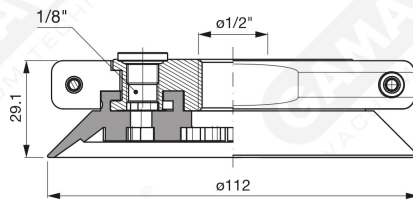

Art. AF 110 63