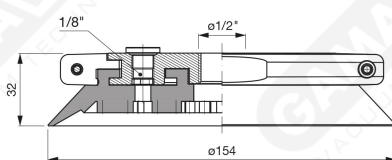

**Finned flat suction cups AF 150 Series**

**Art. AF 150 45**

**Art. AF 150 40**

**Art. AF 150 42**

cod.	øA
AF 150 42	1/2"
AF 150 43	3/4"

**Art. AF 150 50**

**Art. AF 150 62**

**Art. AF 150 52**