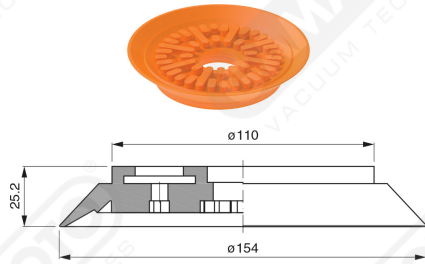

**Finned flat suction cups AF 150 Series**

**Art. AF 150 45**

**Art. AF 150 40**

**Art. AF 150 42**

cod.	øA
AF 150 42	1/2"
AF 150 43	3/4"

**Art. AF 150 50**

**Art. AF 150 62**

**Art. AF 150 52**