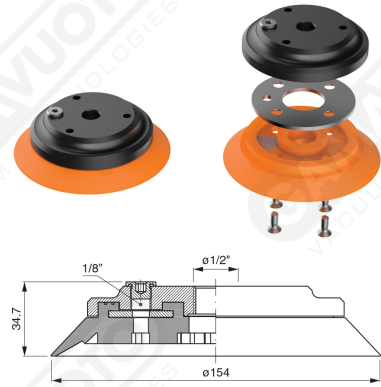

**Finned flat suction cups AF 150 Series**

**Art. AF 150 45**

**Art. AF 150 40**

**Art. AF 150 42**

cod.	øA
AF 150 42	1/2"
AF 150 43	3/4"

**Art. AF 150 50**

**Art. AF 150 62**

**Art. AF 150 52**