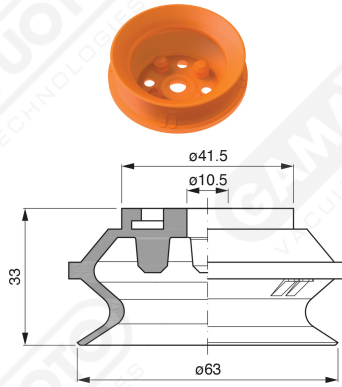

**Bellows suction cups BF 63 Series**

**Art. BF 63 35**

**Art. BF 63 32/33**

**Code**

**.øA**

**BF 63 32**

**3/8"**

**BF 63 33**

**1/2"**