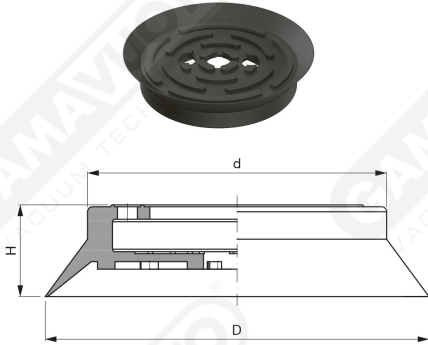

**Disc suction cup VDSB 150 - 350 series**

**Art. VDSB 150 ÷ 350 - 45**

Art.	D	d	H
VDSB 150 45	154	120	37
VDSB 200 45	204	170	44
VDSB 250 45	254	220	44
VDSB 300 45	306	272	47
VDSB 350 45	358	324	47

**Art. VDSB 150 ÷ 350 - 42 ÷ 43**

Art.	D	ø	H	H1	+ Fitting
VDSB 150 42	154	1/2"	48	40	SUFVDSB15042
VDSB 150 43	154	3/4"	48	40	SUFVDSB15043
VDSB 200 42	204	1/2"	55	47	SUFVDSB20042
VDSB 200 43	204	3/4"	55	47	SUFVDSB20043
VDSB 250 42	254	1/2"	55	47	SUFVDSB25042
VDSB 250 43	254	3/4"	55	47	SUFVDSB25043
VDSB 300 42	306	1/2"	58	50	SUFVDSB30042
VDSB 300 43	306	3/4"	58	50	SUFVDSB30043
VDSB 350 42	358	1/2"	58	50	SUFVDSB35042
VDSB 350 43	358	3/4"	58	50	SUFVDSB35043