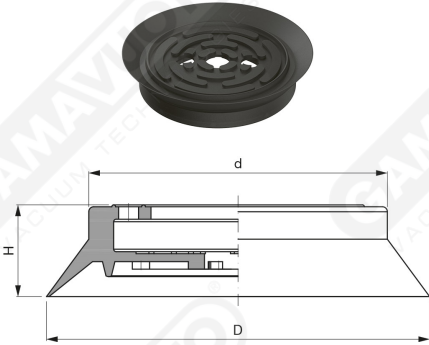

**Disc suction cup VDSB 151 - 351 series**

**Art. VDSB 151 ÷ 351 - 45**

Art.	D	d	H
VDSB 151 45	154	120	37
VDSB 201 45	204	170	44
VDSB 251 45	254	220	44
VDSB 301 45	306	272	47
VDSB 351 45	358	324	47

**Art. VDSB 151 ÷ 351 - 42 ÷ 43**

Art.	D	ø	H	H1	+ Fitting
VDSB 151 42	154	1/2"	48	40	SUFVDSB15142
VDSB 151 43	154	3/4"	48	40	SUFVDSB15143
VDSB 201 42	204	1/2"	55	47	SUFVDSB20142
VDSB 201 43	204	3/4"	55	47	SUFVDSB20143
VDSB 251 42	254	1/2"	55	47	SUFVDSB25142
VDSB 251 43	254	3/4"	55	47	SUFVDSB25143
VDSB 301 42	306	1/2"	58	50	SUFVDSB30142
VDSB 301 43	306	3/4"	58	50	SUFVDSB30143
VDSB 351 42	358	1/2"	58	50	SUFVDSB35142
VDSB 351 43	358	3/4"	58	50	SUFVDSB35143