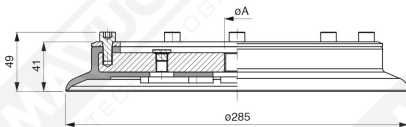

Disc suction cup

**Disc suction cup - VDUSB 300 Series**

**Art. VDUSB 300 45**

**Art. VDUSB 300 42 ÷ 43**

**cod.**

**$\varnothing A$**

VDUSB 300 42

1/2"