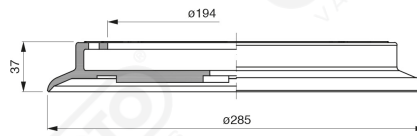

Disc suction cup

**Disc suction cup - VDUSB 300 Series**

**Art. VDUSB 300 45**

**Art. VDUSB 300 42 ÷ 43**

**cod.**

**$\varnothing A$**

VDUSB 300 42

1/2"