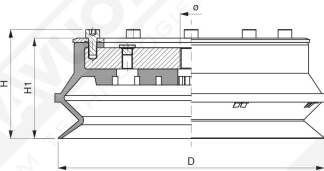

Disc suction cup - VSSB 200 - 250 Series

Art. VSSB 200 ÷ 250 45

Art.	D	d	H
VSSB 200 45	200	114	90
VSSB 250 45	250	164	90

Art. VSSB 200 ÷ 250 42 ÷ 43

Art.	D	ø	H	H1	+ Fitting
VSSB 200 42	200	1/2"	102	94	SUFVDSB20042
VSSB 200 43	200	3/4"	102	94	SUFVDSB20043
VSSB 250 42	250	1/2"	102	94	SUFVDSB25042
VSSB 250 43	250	3/4"	102	94	SUFVDSB25043