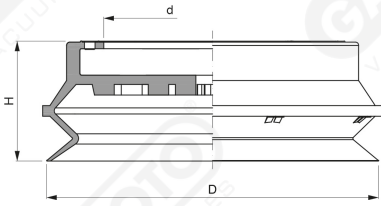

Disc suction cup - VSSB 200 - 250 Series

Art. VSSB 200 ÷ 250 45

Art.	D	d	H
VSSB 200 45	200	114	90
VSSB 250 45	250	164	90

Art. VSSB 200 ÷ 250 42 ÷ 43

Art.	D	ø	H	H1	+ Fitting
VSSB 200 42	200	1/2"	102	94	SUFVDSB20042
VSSB 200 43	200	3/4"	102	94	SUFVDSB20043
VSSB 250 42	250	1/2"	102	94	SUFVDSB25042
VSSB 250 43	250	3/4"	102	94	SUFVDSB25043