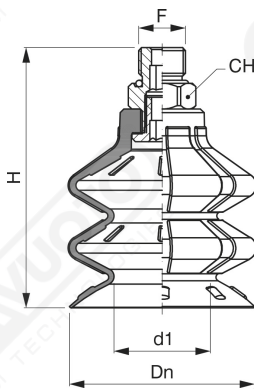

Suction cups VSZD Series

Art. VSZD 20 ÷ 80

Art.	Dn	d	d1	H	h
VSZD20	20	7.6	14.6	25.3	4.6
VSZD25	25	7.6	14.6	30.9	4.6
VSZD30	30	7.6	17	36.2	4.6
VSZD40	40	11.2	23	45	7
VSZD50	50	11.2	27.1	56	7
VSZD60	60	11.2	39.7	54	7
VSZD80	80	14	56.5	61	15.3

Art. VSZDM 20 ÷ 80 18 ÷ 14

Art.	Dn	d1	H	CH	F
VSZDM2018	20	14.6	38.8	14	1/8"
VSZDM2518	25	14.6	44.4	14	1/8"
VSZDM3018	30	17	49.7	14	1/8"
VSZDM4014	40	23	62.3	17	1/4"
VSZDM5014	50	27.1	73.3	17	1/4"
VSZDM6014	60	39.7	71.3	17	1/4"
VSZDM8014	80	56.5	79	22	1/4"

Art. VSZDF 20 ÷ 80 18 ÷ 14

Art.	Dn	d1	H	CH	F
VSZDF2018	20	14.6	39.3	14	1/8"
VSZDF2518	25	14.6	44.9	14	1/8"
VSZDF3018	30	17	50.2	14	1/8"
VSZDF4014	40	23	62.3	17	1/4"
VSZDF5014	50	27.1	73.3	17	1/4"
VSZDF6014	60	39.7	71.3	17	1/4"
VSZDF8014	80	56.5	79	22	1/4"