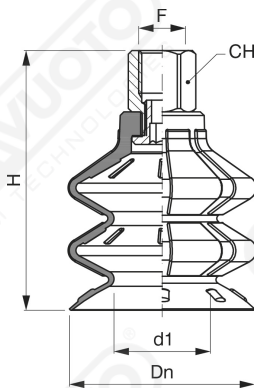

Suction cups VSZD Series

Art. VSZD 20 ÷ 80

Art.	Dn	d	d1	H	h
VSZD20	20	7.6	14.6	25.3	4.6
VSZD25	25	7.6	14.6	30.9	4.6
VSZD30	30	7.6	17	36.2	4.6
VSZD40	40	11.2	23	45	7
VSZD50	50	11.2	27.1	56	7
VSZD60	60	11.2	39.7	54	7
VSZD80	80	14	56.5	61	15.3

Art. VSZDM 20 ÷ 80 18 ÷ 14

Art.	Dn	d1	H	CH	F
VSZDM2018	20	14.6	38.8	14	1/8"
VSZDM2518	25	14.6	44.4	14	1/8"
VSZDM3018	30	17	49.7	14	1/8"
VSZDM4014	40	23	62.3	17	1/4"
VSZDM5014	50	27.1	73.3	17	1/4"
VSZDM6014	60	39.7	71.3	17	1/4"
VSZDM8014	80	56.5	79	22	1/4"

Art. VSZDF 20 ÷ 80 18 ÷ 14

Art.	Dn	d1	H	CH	F
VSZDF2018	20	14.6	39.3	14	1/8"
VSZDF2518	25	14.6	44.9	14	1/8"
VSZDF3018	30	17	50.2	14	1/8"
VSZDF4014	40	23	62.3	17	1/4"
VSZDF5014	50	27.1	73.3	17	1/4"
VSZDF6014	60	39.7	71.3	17	1/4"
VSZDF8014	80	56.5	79	22	1/4"