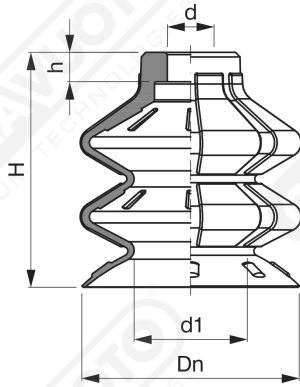

Suction cups VSZD Series

Art. VSZD 20 ÷ 80

Art.	Dn	d	d1	H	h
VSZD20	20	7.6	14.6	25.3	4.6
VSZD25	25	7.6	14.6	30.9	4.6
VSZD30	30	7.6	17	36.2	4.6
VSZD40	40	11.2	23	45	7
VSZD50	50	11.2	27.1	56	7
VSZD60	60	11.2	39.7	54	7
VSZD80	80	14	56.5	61	15.3

Art. VSZDM 20 ÷ 80 18 ÷ 14

Art.	Dn	d1	H	CH	F
VSZDM2018	20	14.6	38.8	14	1/8"
VSZDM2518	25	14.6	44.4	14	1/8"
VSZDM3018	30	17	49.7	14	1/8"
VSZDM4014	40	23	62.3	17	1/4"
VSZDM5014	50	27.1	73.3	17	1/4"
VSZDM6014	60	39.7	71.3	17	1/4"
VSZDM8014	80	56.5	79	22	1/4"

Art. VSZDF 20 ÷ 80 18 ÷ 14

Art.	Dn	d1	H	CH	F
VSZDF2018	20	14.6	39.3	14	1/8"
VSZDF2518	25	14.6	44.9	14	1/8"
VSZDF3018	30	17	50.2	14	1/8"
VSZDF4014	40	23	62.3	17	1/4"
VSZDF5014	50	27.1	73.3	17	1/4"
VSZDF6014	60	39.7	71.3	17	1/4"
VSZDF8014	80	56.5	79	22	1/4"