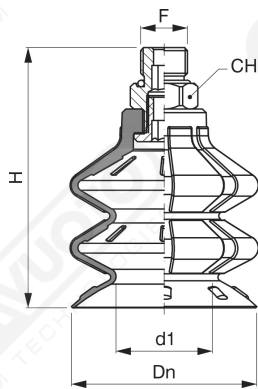

Suction cups VSZD Series

Art. VSZD 20 ÷ 80

Art.	Dn	d	d1	H	h
VSZD20	20	7.6	14.6	25.3	4.6
VSZD25	25	7.6	14.6	30.9	4.6
VSZD30	30	7.6	17	36.2	4.6
VSZD40	40	11.2	23	45	7
VSZD50	50	11.2	27.1	56	7
VSZD60	60	11.2	39.7	54	7
VSZD80	80	14	56.5	61	15.3

Art. VSZDM 20 ÷ 80 18 ÷ 14

Art.	Dn	d1	H	CH	F
VSZDM2018	20	14.6	38.8	14	1/8"
VSZDM2518	25	14.6	44.4	14	1/8"
VSZDM3018	30	17	49.7	14	1/8"
VSZDM4014	40	23	62.3	17	1/4"
VSZDM5014	50	27.1	73.3	17	1/4"
VSZDM6014	60	39.7	71.3	17	1/4"
VSZDM8014	80	56.5	79	22	1/4"

Art. VSZDF 20 ÷ 80 18 ÷ 14

Art.	Dn	d1	H	CH	F
VSZDF2018	20	14.6	39.3	14	1/8"
VSZDF2518	25	14.6	44.9	14	1/8"
VSZDF3018	30	17	50.2	14	1/8"
VSZDF4014	40	23	62.3	17	1/4"
VSZDF5014	50	27.1	73.3	17	1/4"
VSZDF6014	60	39.7	71.3	17	1/4"
VSZDF8014	80	56.5	79	22	1/4"