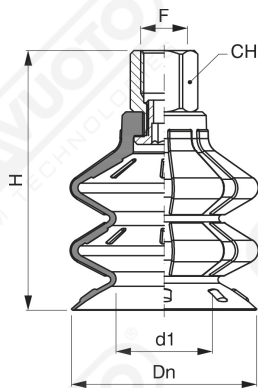

Suction cups VSZD Series

Art. VSZD 20 ÷ 80

Art.	Dn	d	d1	H	h
VSZD20	20	7.6	14.6	25.3	4.6
VSZD25	25	7.6	14.6	30.9	4.6
VSZD30	30	7.6	17	36.2	4.6
VSZD40	40	11.2	23	45	7
VSZD50	50	11.2	27.1	56	7
VSZD60	60	11.2	39.7	54	7
VSZD80	80	14	56.5	61	15.3

Art. VSZDM 20 ÷ 80 18 ÷ 14

Art.	Dn	d1	H	CH	F
VSZDM2018	20	14.6	38.8	14	1/8"
VSZDM2518	25	14.6	44.4	14	1/8"
VSZDM3018	30	17	49.7	14	1/8"
VSZDM4014	40	23	62.3	17	1/4"
VSZDM5014	50	27.1	73.3	17	1/4"
VSZDM6014	60	39.7	71.3	17	1/4"
VSZDM8014	80	56.5	79	22	1/4"

Art. VSZDF 20 ÷ 80 18 ÷ 14

Art.	Dn	d1	H	CH	F
VSZDF2018	20	14.6	39.3	14	1/8"
VSZDF2518	25	14.6	44.9	14	1/8"
VSZDF3018	30	17	50.2	14	1/8"
VSZDF4014	40	23	62.3	17	1/4"
VSZDF5014	50	27.1	73.3	17	1/4"
VSZDF6014	60	39.7	71.3	17	1/4"
VSZDF8014	80	56.5	79	22	1/4"