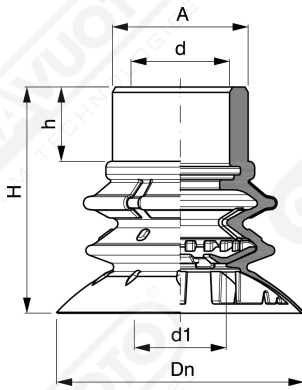

Bellows suction cups - VSZS Series - with support

Art. VSZS 15 ÷ 50

Art.	Dn	A	d	d1	H	h
VSZS15	15.2	13.5	7.5	4	20.7	7.2
VSZS20	20.5	13.5	7.5	6	23.7	7.2
VSZS25	25	15	7.5	7.8	25.7	7.2
VSZS30	30	22	16	11.6	32.2	12
VSZS40	40	22	16	14.9	36.5	12
VSZS50	50	27.5	20	20.3	45	12.5

Art. VSZSM 15 ÷ 50

Art.	Dn	d1	H	h	CH	F
VSZSM1518	15.2	4	34.2	13.5	14	1/8"
VSZSM2018	20.5	6	37.2	13.5	14	1/8"
VSZSM2518	25	7.8	39.2	13.5	14	1/8"
VSZSM3014	30	11.6	50	18	22	1/4"
VSZSM3038	30	11.6	52	20	22	3/8"
VSZSM4014	40	14.9	54.5	18	22	1/4"
VSZSM4038	40	14.9	56.5	20	22	3/8"
VSZSM5014	50	20.3	63	18	25	1/4"
VSZSM5038	50	20.3	65	20	25	3/8"

Art. VSZSF 15 ÷ 50

Art.	Dn	d1	H	h	CH	F
VSZSF1518	15.2	4	34.7	14	14	1/8"
VSZSF2018	20.5	6	37.7	14	14	1/8"
VSZSF2518	25	7.8	39.7	14	14	1/8"
VSZSF3014	30	11.6	47	15	22	1/4"
VSZSF3038	30	11.6	49	17	22	3/8"
VSZSF4014	40	14.9	51.5	15	22	1/4"
VSZSF4038	40	14.9	53.5	17	22	3/8"
VSZSF5014	50	20.3	60	15	25	1/4"
VSZSF5038	50	20.3	62	17	25	3/8"