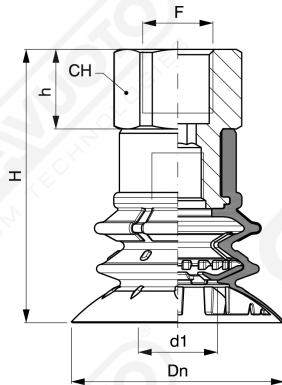

**Bellows suction cups - VSZS Series - with support**

**Art. VSZS 15 ÷ 50**

Art.	Dn	A	d	d1	H	h
<b>VSZS15</b>	15.2	13.5	7.5	4	20.7	7.2
<b>VSZS20</b>	20.5	13.5	7.5	6	23.7	7.2
<b>VSZS25</b>	25	15	7.5	7.8	25.7	7.2
<b>VSZS30</b>	30	22	16	11.6	32.2	12
<b>VSZS40</b>	40	22	16	14.9	36.5	12
<b>VSZS50</b>	50	27.5	20	20.3	45	12.5

**Art. VSZSM 15 ÷ 50**

Art.	Dn	d1	H	h	CH	F
<b>VSZSM1518</b>	15.2	4	34.2	13.5	14	1/8"
<b>VSZSM2018</b>	20.5	6	37.2	13.5	14	1/8"
<b>VSZSM2518</b>	25	7.8	39.2	13.5	14	1/8"
<b>VSZSM3014</b>	30	11.6	50	18	22	1/4"
<b>VSZSM3038</b>	30	11.6	52	20	22	3/8"
<b>VSZSM4014</b>	40	14.9	54.5	18	22	1/4"
<b>VSZSM4038</b>	40	14.9	56.5	20	22	3/8"
<b>VSZSM5014</b>	50	20.3	63	18	25	1/4"
<b>VSZSM5038</b>	50	20.3	65	20	25	3/8"

**Art. VSZSF 15 ÷ 50**

Art.	Dn	d1	H	h	CH	F
<b>VSZSF1518</b>	15.2	4	34.7	14	14	1/8"
<b>VSZSF2018</b>	20.5	6	37.7	14	14	1/8"
<b>VSZSF2518</b>	25	7.8	39.7	14	14	1/8"
<b>VSZSF3014</b>	30	11.6	47	15	22	1/4"
<b>VSZSF3038</b>	30	11.6	49	17	22	3/8"
<b>VSZSF4014</b>	40	14.9	51.5	15	22	1/4"
<b>VSZSF4038</b>	40	14.9	53.5	17	22	3/8"
<b>VSZSF5014</b>	50	20.3	60	15	25	1/4"
<b>VSZSF5038</b>	50	20.3	62	17	25	3/8"