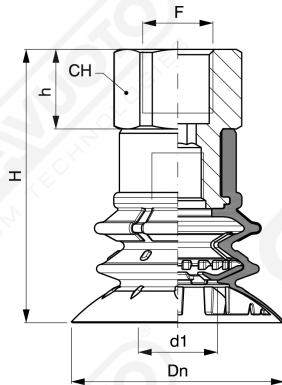

Bellows suction cups - VSZS Series - with support

Art. VSZS 15 ÷ 50

Art.	Dn	A	d	d1	H	h
VSZS15	15.2	13.5	7.5	4	20.7	7.2
VSZS20	20.5	13.5	7.5	6	23.7	7.2
VSZS25	25	15	7.5	7.8	25.7	7.2
VSZS30	30	22	16	11.6	32.2	12
VSZS40	40	22	16	14.9	36.5	12
VSZS50	50	27.5	20	20.3	45	12.5

Art. VSZSM 15 ÷ 50

Art.	Dn	d1	H	h	CH	F
VSZSM1518	15.2	4	34.2	13.5	14	1/8"
VSZSM2018	20.5	6	37.2	13.5	14	1/8"
VSZSM2518	25	7.8	39.2	13.5	14	1/8"
VSZSM3014	30	11.6	50	18	22	1/4"
VSZSM3038	30	11.6	52	20	22	3/8"
VSZSM4014	40	14.9	54.5	18	22	1/4"
VSZSM4038	40	14.9	56.5	20	22	3/8"
VSZSM5014	50	20.3	63	18	25	1/4"
VSZSM5038	50	20.3	65	20	25	3/8"

Art. VSZSF 15 ÷ 50

Art.	Dn	d1	H	h	CH	F
VSZSF1518	15.2	4	34.7	14	14	1/8"
VSZSF2018	20.5	6	37.7	14	14	1/8"
VSZSF2518	25	7.8	39.7	14	14	1/8"
VSZSF3014	30	11.6	47	15	22	1/4"
VSZSF3038	30	11.6	49	17	22	3/8"
VSZSF4014	40	14.9	51.5	15	22	1/4"
VSZSF4038	40	14.9	53.5	17	22	3/8"
VSZSF5014	50	20.3	60	15	25	1/4"
VSZSF5038	50	20.3	62	17	25	3/8"