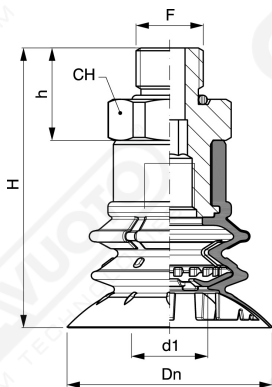

**Bellows suction cups - VSZS Series - with support**

**Art. VSZS 15 ÷ 50**

Art.	Dn	A	d	d1	H	h
<b>VSZS15</b>	15.2	13.5	7.5	4	20.7	7.2
<b>VSZS20</b>	20.5	13.5	7.5	6	23.7	7.2
<b>VSZS25</b>	25	15	7.5	7.8	25.7	7.2
<b>VSZS30</b>	30	22	16	11.6	32.2	12
<b>VSZS40</b>	40	22	16	14.9	36.5	12
<b>VSZS50</b>	50	27.5	20	20.3	45	12.5

**Art. VSZSM 15 ÷ 50**

Art.	Dn	d1	H	h	CH	F
<b>VSZSM1518</b>	15.2	4	34.2	13.5	14	1/8"
<b>VSZSM2018</b>	20.5	6	37.2	13.5	14	1/8"
<b>VSZSM2518</b>	25	7.8	39.2	13.5	14	1/8"
<b>VSZSM3014</b>	30	11.6	50	18	22	1/4"
<b>VSZSM3038</b>	30	11.6	52	20	22	3/8"
<b>VSZSM4014</b>	40	14.9	54.5	18	22	1/4"
<b>VSZSM4038</b>	40	14.9	56.5	20	22	3/8"
<b>VSZSM5014</b>	50	20.3	63	18	25	1/4"
<b>VSZSM5038</b>	50	20.3	65	20	25	3/8"

**Art. VSZSF 15 ÷ 50**

Art.	Dn	d1	H	h	CH	F
<b>VSZSF1518</b>	15.2	4	34.7	14	14	1/8"
<b>VSZSF2018</b>	20.5	6	37.7	14	14	1/8"
<b>VSZSF2518</b>	25	7.8	39.7	14	14	1/8"
<b>VSZSF3014</b>	30	11.6	47	15	22	1/4"
<b>VSZSF3038</b>	30	11.6	49	17	22	3/8"
<b>VSZSF4014</b>	40	14.9	51.5	15	22	1/4"
<b>VSZSF4038</b>	40	14.9	53.5	17	22	3/8"
<b>VSZSF5014</b>	50	20.3	60	15	25	1/4"
<b>VSZSF5038</b>	50	20.3	62	17	25	3/8"