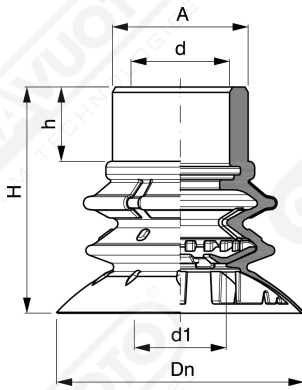

**Bellows suction cups - VSZS Series - with support**

**Art. VSZS 15 ÷ 50**

Art.	Dn	A	d	d1	H	h
<b>VSZS15</b>	15.2	13.5	7.5	4	20.7	7.2
<b>VSZS20</b>	20.5	13.5	7.5	6	23.7	7.2
<b>VSZS25</b>	25	15	7.5	7.8	25.7	7.2
<b>VSZS30</b>	30	22	16	11.6	32.2	12
<b>VSZS40</b>	40	22	16	14.9	36.5	12
<b>VSZS50</b>	50	27.5	20	20.3	45	12.5

**Art. VSZSM 15 ÷ 50**

Art.	Dn	d1	H	h	CH	F
<b>VSZSM1518</b>	15.2	4	34.2	13.5	14	1/8"
<b>VSZSM2018</b>	20.5	6	37.2	13.5	14	1/8"
<b>VSZSM2518</b>	25	7.8	39.2	13.5	14	1/8"
<b>VSZSM3014</b>	30	11.6	50	18	22	1/4"
<b>VSZSM3038</b>	30	11.6	52	20	22	3/8"
<b>VSZSM4014</b>	40	14.9	54.5	18	22	1/4"
<b>VSZSM4038</b>	40	14.9	56.5	20	22	3/8"
<b>VSZSM5014</b>	50	20.3	63	18	25	1/4"
<b>VSZSM5038</b>	50	20.3	65	20	25	3/8"

**Art. VSZSF 15 ÷ 50**

Art.	Dn	d1	H	h	CH	F
<b>VSZSF1518</b>	15.2	4	34.7	14	14	1/8"
<b>VSZSF2018</b>	20.5	6	37.7	14	14	1/8"
<b>VSZSF2518</b>	25	7.8	39.7	14	14	1/8"
<b>VSZSF3014</b>	30	11.6	47	15	22	1/4"
<b>VSZSF3038</b>	30	11.6	49	17	22	3/8"
<b>VSZSF4014</b>	40	14.9	51.5	15	22	1/4"
<b>VSZSF4038</b>	40	14.9	53.5	17	22	3/8"
<b>VSZSF5014</b>	50	20.3	60	15	25	1/4"
<b>VSZSF5038</b>	50	20.3	62	17	25	3/8"