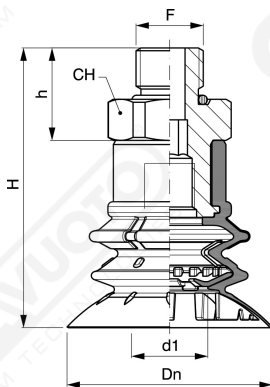

Bellows suction cups - VSZS Series - with support

Art. VSZS 15 ÷ 50

Art.	Dn	A	d	d1	H	h
VSZS15	15.2	13.5	7.5	4	20.7	7.2
VSZS20	20.5	13.5	7.5	6	23.7	7.2
VSZS25	25	15	7.5	7.8	25.7	7.2
VSZS30	30	22	16	11.6	32.2	12
VSZS40	40	22	16	14.9	36.5	12
VSZS50	50	27.5	20	20.3	45	12.5

Art. VSZSM 15 ÷ 50

Art.	Dn	d1	H	h	CH	F
VSZSM1518	15.2	4	34.2	13.5	14	1/8"
VSZSM2018	20.5	6	37.2	13.5	14	1/8"
VSZSM2518	25	7.8	39.2	13.5	14	1/8"
VSZSM3014	30	11.6	50	18	22	1/4"
VSZSM3038	30	11.6	52	20	22	3/8"
VSZSM4014	40	14.9	54.5	18	22	1/4"
VSZSM4038	40	14.9	56.5	20	22	3/8"
VSZSM5014	50	20.3	63	18	25	1/4"
VSZSM5038	50	20.3	65	20	25	3/8"

Art. VSZSF 15 ÷ 50

Art.	Dn	d1	H	h	CH	F
VSZSF1518	15.2	4	34.7	14	14	1/8"
VSZSF2018	20.5	6	37.7	14	14	1/8"
VSZSF2518	25	7.8	39.7	14	14	1/8"
VSZSF3014	30	11.6	47	15	22	1/4"
VSZSF3038	30	11.6	49	17	22	3/8"
VSZSF4014	40	14.9	51.5	15	22	1/4"
VSZSF4038	40	14.9	53.5	17	22	3/8"
VSZSF5014	50	20.3	60	15	25	1/4"
VSZSF5038	50	20.3	62	17	25	3/8"