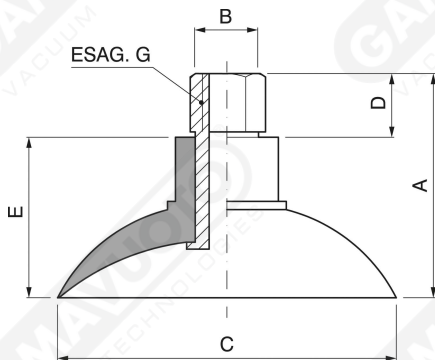

**Ventose sferiche standard con supporto femmina**

**Art. VSUF 10 ÷ 30/L**

Art.	Vent.	+ Supp.	A	B	CØ	D	E	G
<b>VSUF 10</b>	V10	SUF 51	23	1/8"	10	12	11	14
<b>VSUF 12</b>	V12	SUF 51	23	1/8"	12	12	11	14
<b>VSUF 15</b>	V15	SUF 51	24	1/8"	15	12	12	14
<b>VSUF 18</b>	V18	SUF 51	24	1/8"	18	12	12	14
<b>VSUF 20</b>	V20	SUF 51	25	1/8"	20	12	13	14
<b>VSUF 22</b>	V22	SUF 51	25	1/8"	22	12	13	14
<b>VSUF 25/L</b>	V25/L	SUF 57	28	1/8"	25	12	16	14
<b>VSUF 30/L</b>	V30/L	SUF 57	28	1/8"	30	12	16	14

**Art. VSUF 35/L ÷ 45/L**

Art.	Vent.	+ Supp.	A	B	CØ	D	E	G
<b>VSUF 35/L</b>	V35/L	SUF 52* SUM14	30	1/4"*	35	13	17	19
<b>VSUF 45/L</b>	V45/L	SUF 52* SUM14	33	1/4"*	45	13	20	19

\* Disponibile anche con attacco femmina 1/8" SUF 58\*

\* Disponibile anche con attacco femmina 1/8" SUF 58\*