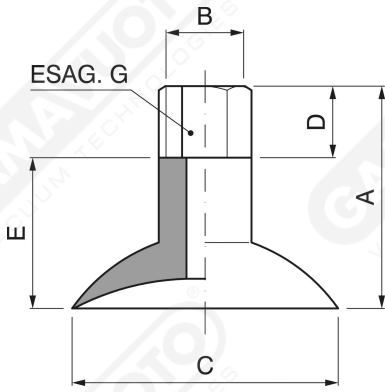

Ventose sferiche standard con supporto femmina

Art. VSUF 10 ÷ 30/L

Art.	Vent.	+ Supp.	A	B	CØ	D	E	G
VSUF 10	V10	SUF 51	23	1/8"	10	12	11	14
VSUF 12	V12	SUF 51	23	1/8"	12	12	11	14
VSUF 15	V15	SUF 51	24	1/8"	15	12	12	14
VSUF 18	V18	SUF 51	24	1/8"	18	12	12	14
VSUF 20	V20	SUF 51	25	1/8"	20	12	13	14
VSUF 22	V22	SUF 51	25	1/8"	22	12	13	14
VSUF 25/L	V25/L	SUF 57	28	1/8"	25	12	16	14
VSUF 30/L	V30/L	SUF 57	28	1/8"	30	12	16	14

Art. VSUF 35/L ÷ 45/L

Art.	Vent.	+ Supp.	A	B	CØ	D	E	G
VSUF 35/L	V35/L	SUF 52* SUM14	30	1/4"*	35	13	17	19
VSUF 45/L	V45/L	SUF 52* SUM14	33	1/4"*	45	13	20	19

* Disponibile anche con attacco femmina 1/8" SUF 58*

Art. VSUF 60 ÷ 87

Art.	Vent.	+ Supp.	A	B	CØ	D	E	G
VSUF 60	V60	SUF 52* SUM21	35	1/4"*	60	13	22	19
VSUF 65	V65	SUF 52* SUM21	37	1/4"*	65	13	24	19
VSUF 87	V87	SUF 54 SUM21	55	1/4"	87	15	40	19

* Disponibile anche con attacco femmina 1/8" SUF 58*