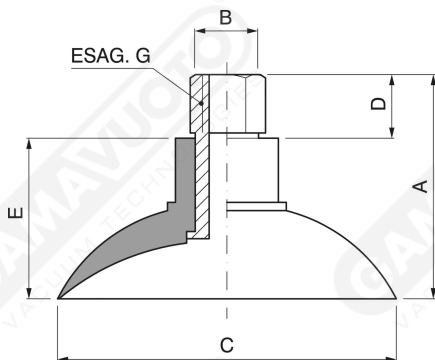

Ventose sferiche standard con supporto femmina

Art. VSUF 10 ÷ 30/L

Art.	Vent.	+ Supp.	A	B	CØ	D	E	G
VSUF 10	V10	SUF 51	23	1/8"	10	12	11	14
VSUF 12	V12	SUF 51	23	1/8"	12	12	11	14
VSUF 15	V15	SUF 51	24	1/8"	15	12	12	14
VSUF 18	V18	SUF 51	24	1/8"	18	12	12	14
VSUF 20	V20	SUF 51	25	1/8"	20	12	13	14
VSUF 22	V22	SUF 51	25	1/8"	22	12	13	14
VSUF 25/L	V25/L	SUF 57	28	1/8"	25	12	16	14
VSUF 30/L	V30/L	SUF 57	28	1/8"	30	12	16	14

Art. VSUF 35/L ÷ 45/L

Art.	Vent.	+ Supp.	A	B	CØ	D	E	G
VSUF 35/L	V35/L	SUF 52* SUM14	30	1/4"*	35	13	17	19
VSUF 45/L	V45/L	SUF 52* SUM14	33	1/4"*	45	13	20	19

* Disponibile anche con attacco femmina 1/8" SUF 58*

Art. VSUF 60 ÷ 87

Art.	Vent.	+ Supp.	A	B	CØ	D	E	G
VSUF 60	V60	SUF 52* SUM21	35	1/4"*	60	13	22	19
VSUF 65	V65	SUF 52* SUM21	37	1/4"*	65	13	24	19
VSUF 87	V87	SUF 54 SUM21	55	1/4"	87	15	40	19

* Disponibile anche con attacco femmina 1/8" SUF 58*