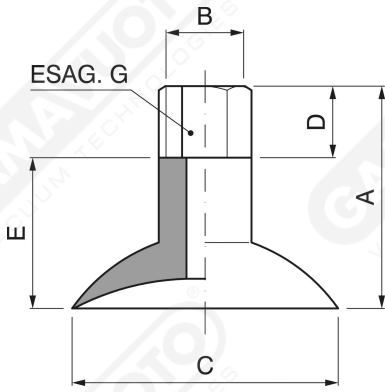

**Ventose sferiche standard con supporto femmina**

**Art. VSUF 10 ÷ 30/L**

Art.	Vent.	+ Supp.	A	B	CØ	D	E	G
<b>VSUF 10</b>	V10	SUF 51	23	1/8"	10	12	11	14
<b>VSUF 12</b>	V12	SUF 51	23	1/8"	12	12	11	14
<b>VSUF 15</b>	V15	SUF 51	24	1/8"	15	12	12	14
<b>VSUF 18</b>	V18	SUF 51	24	1/8"	18	12	12	14
<b>VSUF 20</b>	V20	SUF 51	25	1/8"	20	12	13	14
<b>VSUF 22</b>	V22	SUF 51	25	1/8"	22	12	13	14
<b>VSUF 25/L</b>	V25/L	SUF 57	28	1/8"	25	12	16	14
<b>VSUF 30/L</b>	V30/L	SUF 57	28	1/8"	30	12	16	14

**Art. VSUF 35/L ÷ 45/L**

Art.	Vent.	+ Supp.	A	B	CØ	D	E	G
<b>VSUF 35/L</b>	V35/L	SUF 52* SUM14	30	1/4"*	35	13	17	19
<b>VSUF 45/L</b>	V45/L	SUF 52* SUM14	33	1/4"*	45	13	20	19

\* Disponibile anche con attacco femmina 1/8" SUF 58\*

**Art. VSUF 60 ÷ 87**

Art.	Vent.	+ Supp.	A	B	CØ	D	E	G
<b>VSUF 60</b>	V60	SUF 52* SUM21	35	1/4"*	60	13	22	19
<b>VSUF 65</b>	V65	SUF 52* SUM21	37	1/4"*	65	13	24	19
<b>VSUF 87</b>	V87	SUF 54 SUM21	55	1/4"	87	15	40	19

\* Disponibile anche con attacco femmina 1/8" SUF 58\*