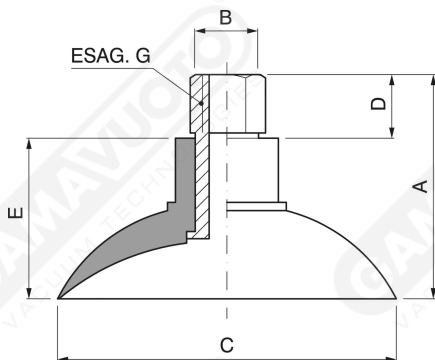

**Ventose sferiche standard con supporto femmina**

**Art. VSUF 10 ÷ 30/L**

Art.	Vent.	+ Supp.	A	B	CØ	D	E	G
<b>VSUF 10</b>	V10	SUF 51	23	1/8"	10	12	11	14
<b>VSUF 12</b>	V12	SUF 51	23	1/8"	12	12	11	14
<b>VSUF 15</b>	V15	SUF 51	24	1/8"	15	12	12	14
<b>VSUF 18</b>	V18	SUF 51	24	1/8"	18	12	12	14
<b>VSUF 20</b>	V20	SUF 51	25	1/8"	20	12	13	14
<b>VSUF 22</b>	V22	SUF 51	25	1/8"	22	12	13	14
<b>VSUF 25/L</b>	V25/L	SUF 57	28	1/8"	25	12	16	14
<b>VSUF 30/L</b>	V30/L	SUF 57	28	1/8"	30	12	16	14

**Art. VSUF 35/L ÷ 45/L**

Art.	Vent.	+ Supp.	A	B	CØ	D	E	G
<b>VSUF 35/L</b>	V35/L	SUF 52* SUM14	30	1/4"*	35	13	17	19
<b>VSUF 45/L</b>	V45/L	SUF 52* SUM14	33	1/4"*	45	13	20	19

\* Disponibile anche con attacco femmina 1/8" SUF 58\*

**Art. VSUF 60 ÷ 87**

Art.	Vent.	+ Supp.	A	B	CØ	D	E	G
<b>VSUF 60</b>	V60	SUF 52* SUM21	35	1/4"*	60	13	22	19
<b>VSUF 65</b>	V65	SUF 52* SUM21	37	1/4"*	65	13	24	19
<b>VSUF 87</b>	V87	SUF 54 SUM21	55	1/4"	87	15	40	19

\* Disponibile anche con attacco femmina 1/8" SUF 58\*