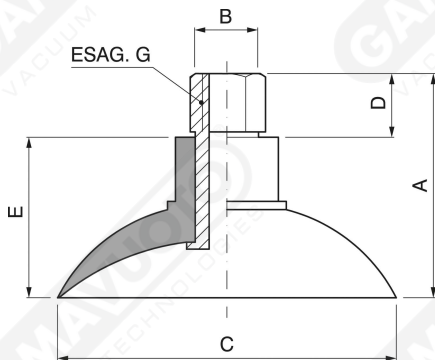

Ventose sferiche standard con supporto femmina

Art. VSUF 10 ÷ 30/L

Art.	Vent.	+ Supp.	A	B	CØ	D	E	G
VSUF 10	V10	SUF 51	23	1/8"	10	12	11	14
VSUF 12	V12	SUF 51	23	1/8"	12	12	11	14
VSUF 15	V15	SUF 51	24	1/8"	15	12	12	14
VSUF 18	V18	SUF 51	24	1/8"	18	12	12	14
VSUF 20	V20	SUF 51	25	1/8"	20	12	13	14
VSUF 22	V22	SUF 51	25	1/8"	22	12	13	14
VSUF 25/L	V25/L	SUF 57	28	1/8"	25	12	16	14
VSUF 30/L	V30/L	SUF 57	28	1/8"	30	12	16	14

Art. VSUF 35/L ÷ 45/L

Art.	Vent.	+ Supp.	A	B	CØ	D	E	G
VSUF 35/L	V35/L	SUF 52* SUM14	30	1/4"*	35	13	17	19
VSUF 45/L	V45/L	SUF 52* SUM14	33	1/4"*	45	13	20	19

* Disponibile anche con attacco femmina 1/8" SUF 58*

Art. VSUF 60 ÷ 87

Art.	Vent.	+ Supp.	A	B	CØ	D	E	G
VSUF 60	V60	SUF 52* SUM21	35	1/4"*	60	13	22	19
VSUF 65	V65	SUF 52* SUM21	37	1/4"*	65	13	24	19
VSUF 87	V87	SUF 54 SUM21	55	1/4"	87	15	40	19

* Disponibile anche con attacco femmina 1/8" SUF 58*