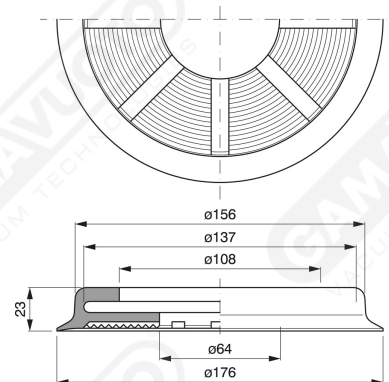

**Ventose a disco serie VDE con raggi e supporto vulcanizzato**

**Art. VDE 60 ÷ 95**

Art.	A	B	C	D	E	F
<b>VDE 60</b>	16	38	17	60	11	1/4"
<b>VDE 80</b>	16	52	17	80	12	1/4"
<b>VDE 95</b>	16	66	17	95	12	1/4"

**Art. VDE 121 ÷ 201**

Art.	A	B	C	D	E	F
<b>VDE 121</b>	25	90	20	120	18,5	14
<b>VDE 151</b>	32	105	20	150	22,5	13
<b>VDE 201</b>	39	142	21	200	24	13

**Art. VDO 160**

**Art. VDO 176**