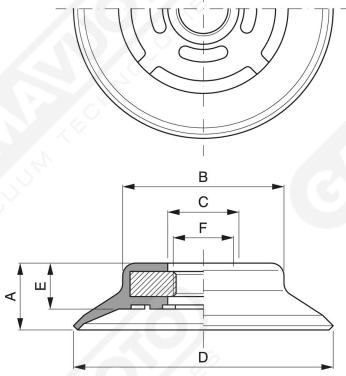

**Ventose a disco serie VDE con raggi e supporto vulcanizzato**

**Art. VDE 60 ÷ 95**

Art.	A	B	C	D	E	F
<b>VDE 60</b>	16	38	17	60	11	1/4"
<b>VDE 80</b>	16	52	17	80	12	1/4"
<b>VDE 95</b>	16	66	17	95	12	1/4"

**Art. VDE 121 ÷ 201**

Art.	A	B	C	D	E	F
<b>VDE 121</b>	25	90	20	120	18,5	14
<b>VDE 151</b>	32	105	20	150	22,5	13
<b>VDE 201</b>	39	142	21	200	24	13

**Art. VDO 160**

**Art. VDO 176**