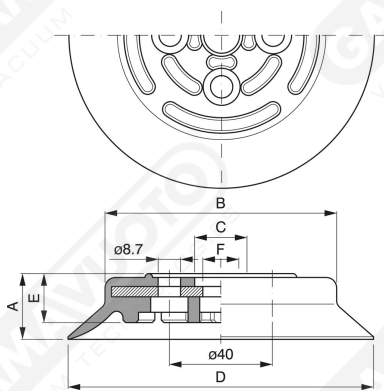

Ventose a disco serie VDE con raggi e supporto vulcanizzato

Art. VDE 60 ÷ 95

Art.	A	B	C	D	E	F
VDE 60	16	38	17	60	11	1/4"
VDE 80	16	52	17	80	12	1/4"
VDE 95	16	66	17	95	12	1/4"

Art. VDE 121 ÷ 201

Art.	A	B	C	D	E	F
VDE 121	25	90	20	120	18,5	14
VDE 151	32	105	20	150	22,5	13
VDE 201	39	142	21	200	24	13