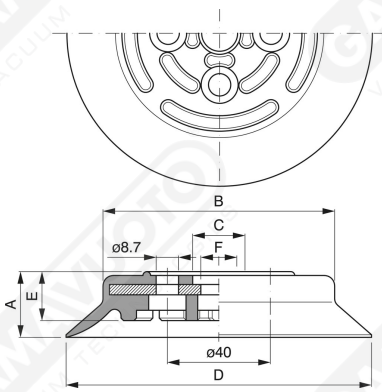

**Ventose a disco serie VDE con raggi e supporto vulcanizzato**

**Art. VDE 60 ÷ 95**

Art.	A	B	C	D	E	F
<b>VDE 60</b>	16	38	17	60	11	1/4"
<b>VDE 80</b>	16	52	17	80	12	1/4"
<b>VDE 95</b>	16	66	17	95	12	1/4"

**Art. VDE 121 ÷ 201**

Art.	A	B	C	D	E	F
<b>VDE 121</b>	25	90	20	120	18,5	14
<b>VDE 151</b>	32	105	20	150	22,5	13
<b>VDE 201</b>	39	142	21	200	24	13

**Art. VDO 160**

**Art. VDO 176**