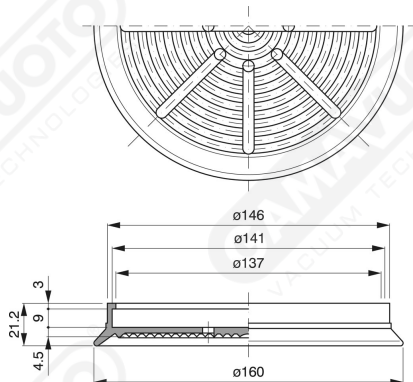

**Ventose a disco serie VDE con raggi e supporto vulcanizzato**

**Art. VDE 60 ÷ 95**

Art.	A	B	C	D	E	F
<b>VDE 60</b>	16	38	17	60	11	1/4"
<b>VDE 80</b>	16	52	17	80	12	1/4"
<b>VDE 95</b>	16	66	17	95	12	1/4"

**Art. VDE 121 ÷ 201**

Art.	A	B	C	D	E	F
<b>VDE 121</b>	25	90	20	120	18,5	14
<b>VDE 151</b>	32	105	20	150	22,5	13
<b>VDE 201</b>	39	142	21	200	24	13

**Art. VDO 160**

**Art. VDO 176**