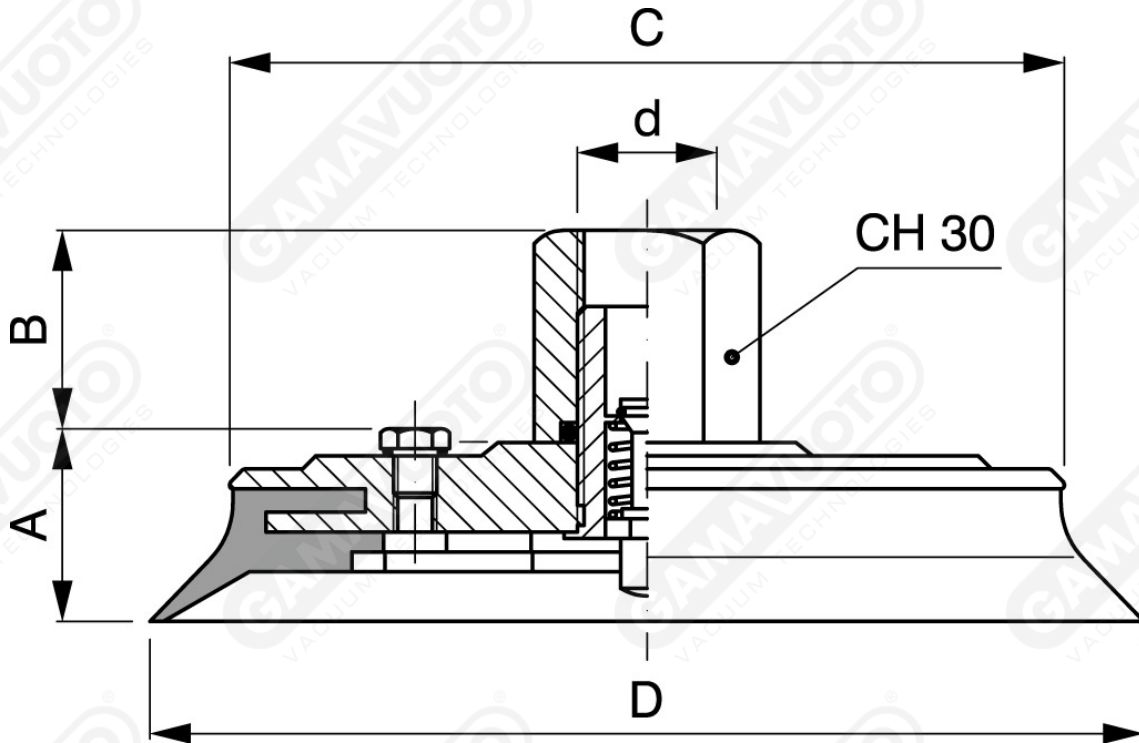

**Ventose a disco serie VP 150 con supporto e tastatore**

**Art. VP 150 50**

Art.	A	B	C	D	d
VP 150 50	28	32	126	150	1/2"
Art.	Ventosa		+ Tast.		
VP 150 50	VP 150 40		T.110		