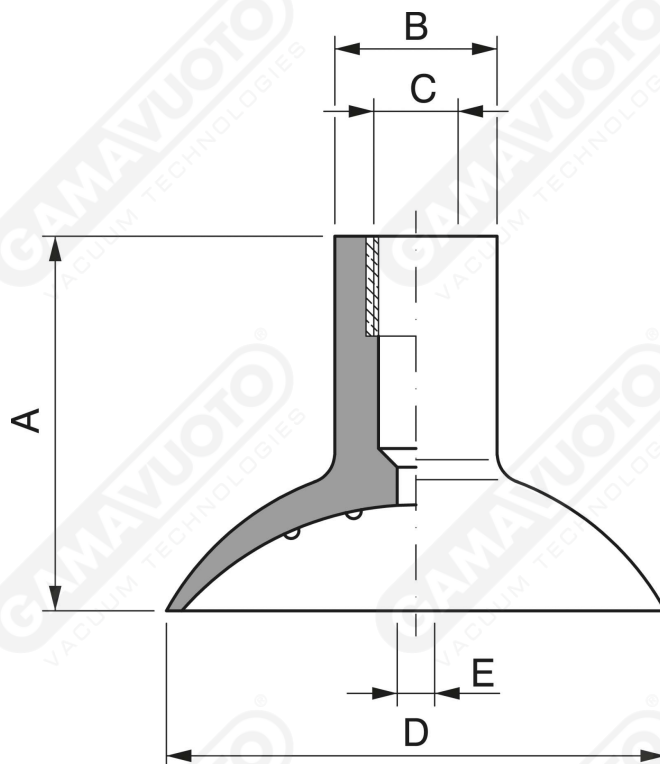

**Ventose VC-LINE sferiche con filetto femmina vulcanizzato interno**

**Art. VCF 30 ÷ 100**

Art.	A	B	C	D	E
<b>VCF 30</b>	36	14	1/8	30	5
<b>VCF 42</b>	37	18	1/4	42	5
<b>VCF 50</b>	40	20	1/4	50	6
<b>VCF 60</b>	42	22	1/4	60	6
<b>VCF 80</b>	45	26	1/4	80	6
<b>VCF 100</b>	50	28	1/4	100	6