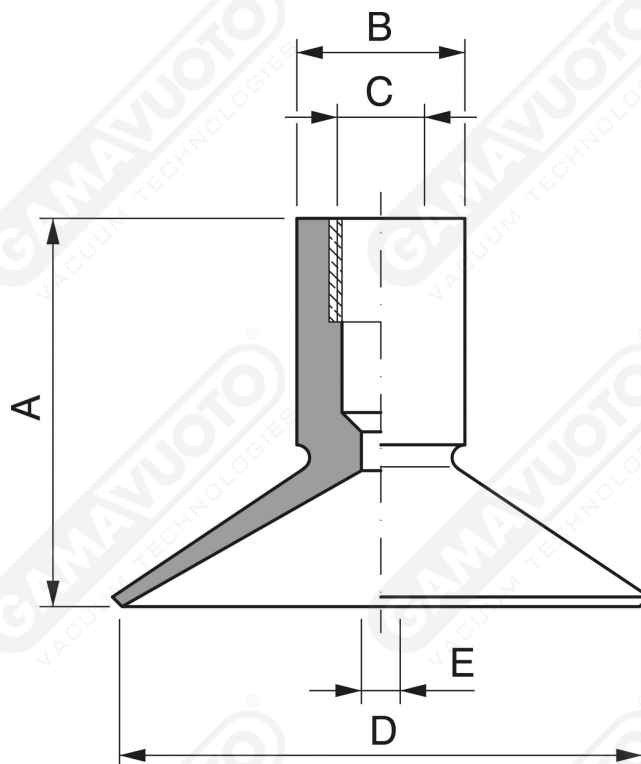

Ventose VC-LINE piane con filetto femmina vulcanizzato interno

Art. VCPF 30 ÷ 80

Art.	A	B	C	D	E
VCPF 30	38	18	1/4	30	5
VCPF 40	40	20	1/4	40	5
VCPF 50	43	22	1/4	50	6
VCPF 60	45	24	1/4	60	6
VCPF 80	50	26	1/4	80	6