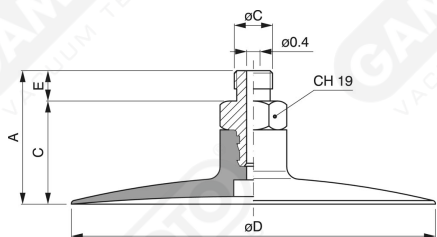

Ventose speciali piane con supporto maschio vulcanizzato

Art. IM 19 08 - IM 25 08

Art.	A	BØ	C	DØ	E
IM 19 08	27,5	8 MA	15,5	19	12
IM 25 08	23,5	8 MA	11,5	25	12

Art. IM 50 17 - IM 100 17

Art.	A	BØ	C	DØ	E
IM 50 17	29	3/8"	16	50	13
IM 100 17	41,5	3/8"	28,5	100	13

Art. IM 75 38 - IM 100 38

Art.	A	BØ	C	DØ	E	CH
IM 75 38	22,5	1/4"	22	75	14,5	17
IM 100 38	30	3/8"	30	100	20	24

Art. IM 120 14

Art.	A	BØ	C	DØ	E
IM 120 14	44	1/4"	34	120	10