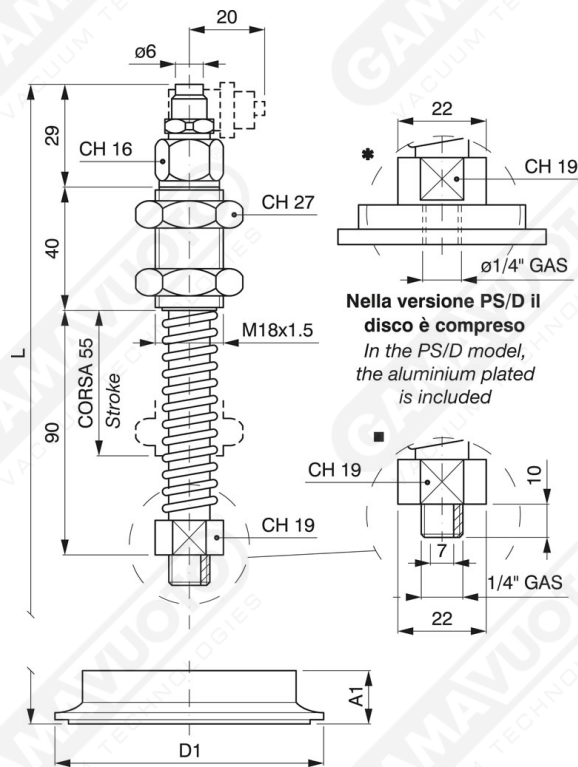

Portaventosa standard con filetto maschio

- Raccordo rapido diretto e a L
- Tubo in plastica \varnothing 6x8
- Raccordo rapido a L = ART. PS .. L

Art.

Art.	A1	D1	L c25	L c55	L c80	L c120
■ PS65 1/4"	-	-	120	170	190	-
* PS/D 65	16	65	125	176	196	-
* PS/D 90	17,5	90	126,5	177,5	197,5	-
* PS/D 120	17	120	126	177	197	-