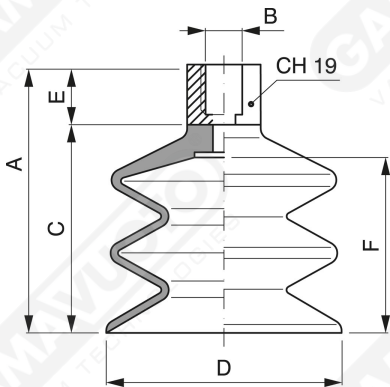

Ventose speciali a soffietto con supporto femmina

Art =	Ventosa	+ Supporto	A	B	C	DØ	E	F
SF 30 11 =	VSS 31/1	+ SUM 8 + SUF 52	51	1/4"	38	30	13	15
SF 40 11 =	VSS 40/1	+ SUM 13 + SUF 52	51	1/4"	38	40	13	15
SF 50 11 =	VSS 50/1	+ SUM 21 + SUF 52	49	1/4"	36	50	13	13
SF 43 12 =	VSS 43/11	+ SUM 21 + SUF 52	43	1/4"	30	43	13	14
SF 60 12 =	VSS 60/11	+ SUM 21 + SUF 52	49	1/4"	36	60	13	18
SF 85 12 =	VSS 85/11	+ SUM 21 + SUF 52	63	1/4"	50	85	13	30

**Art. SF 30 11 - SF 40 11 - SF 50 11
- SF 43 12 - SF 60 12 - SF 85 12**

Art =	Ventosa	+ Supporto	A	B	C	DØ	E	F
SF 30 10 =	VSS 30/2	+ SUM 8 + SUF 52	63	1/4"	50	30	13	25
SF 40 10 =	VSS 40/2	+ SUM 13 + SUF 52	66	1/4"	53	40	13	30
SF 50 12 =	VSS 50/2	+ SUM 21 + SUF 52	63	1/4"	50	50	13	25
SF 53 12 =	VSS 53/2	+ SUM 21 + SUF 52	55	1/4"	42	50	13	18
SF 53 12 18 =	VSS 53/2	+ SUM 21 + SUF 58	52,5	1/8"	42	50	10,5	18
SF 43 22 =	VSS 43/3	+ SUM 21 + SUF 52	59	1/4"	46	43	13	29
SF 60 22 =	VSS 60/12	+ SUM 21 + SUF 52	68	1/4"	55	60	13	37
SF 85 22 =	VSS 85/12	+ SUM 21 + SUF 52	93	1/4"	80	85	13	58