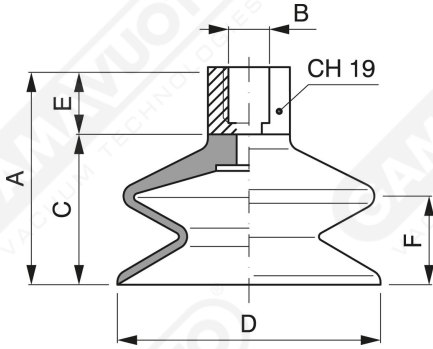

Ventose speciali a soffietto con supporto femmina

Art =	Ventosa	+ Supporto	A	B	C	DØ	E	F
SF 30 11 =	VSS 31/1	+ SUM 8 + SUF 52	51	1/4"	38	30	13	15
SF 40 11 =	VSS 40/1	+ SUM 13 + SUF 52	51	1/4"	38	40	13	15
SF 50 11 =	VSS 50/1	+ SUM 21 + SUF 52	49	1/4"	36	50	13	13
SF 43 12 =	VSS 43/11	+ SUM 21 + SUF 52	43	1/4"	30	43	13	14
SF 60 12 =	VSS 60/11	+ SUM 21 + SUF 52	49	1/4"	36	60	13	18
SF 85 12 =	VSS 85/11	+ SUM 21 + SUF 52	63	1/4"	50	85	13	30

**Art. SF 30 11 - SF 40 11 - SF 50 11
- SF 43 12 - SF 60 12 - SF 85 12**

Art =	Ventosa	+ Supporto	A	B	C	DØ	E	F
SF 30 10 =	VSS 30/2	+ SUM 8 + SUF 52	63	1/4"	50	30	13	25
SF 40 10 =	VSS 40/2	+ SUM 13 + SUF 52	66	1/4"	53	40	13	30
SF 50 12 =	VSS 50/2	+ SUM 21 + SUF 52	63	1/4"	50	50	13	25
SF 53 12 =	VSS 53/2	+ SUM 21 + SUF 52	55	1/4"	42	50	13	18
SF 53 12 18 =	VSS 53/2	+ SUM 21 + SUF 58	52,5	1/8"	42	50	10,5	18
SF 43 22 =	VSS 43/3	+ SUM 21 + SUF 52	59	1/4"	46	43	13	29
SF 60 22 =	VSS 60/12	+ SUM 21 + SUF 52	68	1/4"	55	60	13	37
SF 85 22 =	VSS 85/12	+ SUM 21 + SUF 52	93	1/4"	80	85	13	58