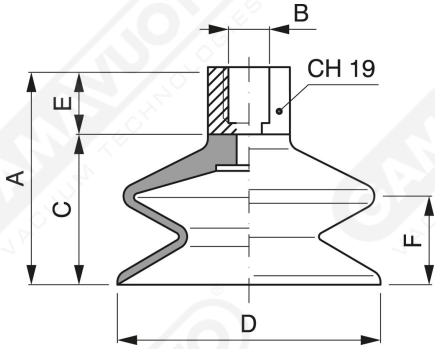

Ventose speciali a soffietto con supporto femmina

Art =	Ventosa	+ Supporto	A	B	C	DØ	E	F
SF 30 11 =	VSS 31/1	+ SUM 8 + SUF 52	51	1/4"	38	30	13	15
SF 40 11 =	VSS 40/1	+ SUM 13 + SUF 52	51	1/4"	38	40	13	15
SF 50 11 =	VSS 50/1	+ SUM 21 + SUF 52	49	1/4"	36	50	13	13
SF 43 12 =	VSS 43/11	+ SUM 21 + SUF 52	43	1/4"	30	43	13	14
SF 60 12 =	VSS 60/11	+ SUM 21 + SUF 52	49	1/4"	36	60	13	18
SF 85 12 =	VSS 85/11	+ SUM 21 + SUF 52	63	1/4"	50	85	13	30

**Art. SF 30 11 - SF 40 11 - SF 50 11
- SF 43 12 - SF 60 12 - SF 85 12**

Art =	Ventosa	+ Supporto	A	B	C	DØ	E	F
SF 30 10 =	VSS 30/2	+ SUM 8 + SUF 52	63	1/4"	50	30	13	25
SF 40 10 =	VSS 40/2	+ SUM 13 + SUF 52	66	1/4"	53	40	13	30
SF 50 12 =	VSS 50/2	+ SUM 21 + SUF 52	63	1/4"	50	50	13	25
SF 53 12 =	VSS 53/2	+ SUM 21 + SUF 52	55	1/4"	42	50	13	18
SF 53 12 18 =	VSS 53/2	+ SUM 21 + SUF 58	52,5	1/8"	42	50	10,5	18
SF 43 22 =	VSS 43/3	+ SUM 21 + SUF 52	59	1/4"	46	43	13	29
SF 60 22 =	VSS 60/12	+ SUM 21 + SUF 52	68	1/4"	55	60	13	37
SF 85 22 =	VSS 85/12	+ SUM 21 + SUF 52	93	1/4"	80	85	13	58