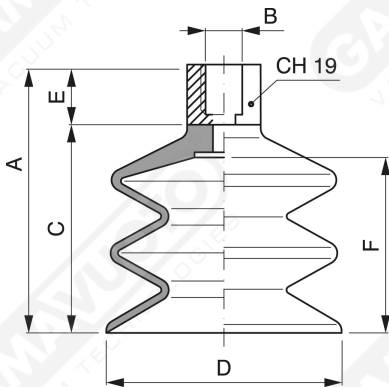

Ventose speciali a soffietto con supporto femmina

Art =	Ventosa	+ Supporto	A	B	C	DØ	E	F
SF 30 11 =	VSS 31/1	+ SUM 8 + SUF 52	51	1/4"	38	30	13	15
SF 40 11 =	VSS 40/1	+ SUM 13 + SUF 52	51	1/4"	38	40	13	15
SF 50 11 =	VSS 50/1	+ SUM 21 + SUF 52	49	1/4"	36	50	13	13
SF 43 12 =	VSS 43/11	+ SUM 21 + SUF 52	43	1/4"	30	43	13	14
SF 60 12 =	VSS 60/11	+ SUM 21 + SUF 52	49	1/4"	36	60	13	18
SF 85 12 =	VSS 85/11	+ SUM 21 + SUF 52	63	1/4"	50	85	13	30

**Art. SF 30 11 - SF 40 11 - SF 50 11
- SF 43 12 - SF 60 12 - SF 85 12**

Art =	Ventosa	+ Supporto	A	B	C	DØ	E	F
SF 30 10 =	VSS 30/2	+ SUM 8 + SUF 52	63	1/4"	50	30	13	25
SF 40 10 =	VSS 40/2	+ SUM 13 + SUF 52	66	1/4"	53	40	13	30
SF 50 12 =	VSS 50/2	+ SUM 21 + SUF 52	63	1/4"	50	50	13	25
SF 53 12 =	VSS 53/2	+ SUM 21 + SUF 52	55	1/4"	42	50	13	18
SF 53 12 18 =	VSS 53/2	+ SUM 21 + SUF 58	52,5	1/8"	42	50	10,5	18
SF 43 22 =	VSS 43/3	+ SUM 21 + SUF 52	59	1/4"	46	43	13	29
SF 60 22 =	VSS 60/12	+ SUM 21 + SUF 52	68	1/4"	55	60	13	37
SF 85 22 =	VSS 85/12	+ SUM 21 + SUF 52	93	1/4"	80	85	13	58