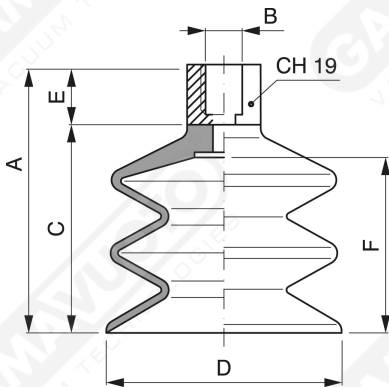

**Ventose speciali a soffietto con supporto femmina**

Art =	Ventosa	+ Supporto	A	B	C	DØ	E	F
<b>SF 30 11 =</b>	VSS 31/1	+ SUM 8 + SUF 52	51	1/4"	38	30	13	15
<b>SF 40 11 =</b>	VSS 40/1	+ SUM 13 + SUF 52	51	1/4"	38	40	13	15
<b>SF 50 11 =</b>	VSS 50/1	+ SUM 21 + SUF 52	49	1/4"	36	50	13	13
<b>SF 43 12 =</b>	VSS 43/11	+ SUM 21 + SUF 52	43	1/4"	30	43	13	14
<b>SF 60 12 =</b>	VSS 60/11	+ SUM 21 + SUF 52	49	1/4"	36	60	13	18
<b>SF 85 12 =</b>	VSS 85/11	+ SUM 21 + SUF 52	63	1/4"	50	85	13	30

**Art. SF 30 11 - SF 40 11 - SF 50 11  
- SF 43 12 - SF 60 12 - SF 85 12**

Art =	Ventosa	+ Supporto	A	B	C	DØ	E	F
<b>SF 30 10 =</b>	VSS 30/2	+ SUM 8 + SUF 52	63	1/4"	50	30	13	25
<b>SF 40 10 =</b>	VSS 40/2	+ SUM 13 + SUF 52	66	1/4"	53	40	13	30
<b>SF 50 12 =</b>	VSS 50/2	+ SUM 21 + SUF 52	63	1/4"	50	50	13	25
<b>SF 53 12 =</b>	VSS 53/2	+ SUM 21 + SUF 52	55	1/4"	42	50	13	18
<b>SF 53 12 18 =</b>	VSS 53/2	+ SUM 21 + SUF 58	52,5	1/8"	42	50	10,5	18
<b>SF 43 22 =</b>	VSS 43/3	+ SUM 21 + SUF 52	59	1/4"	46	43	13	29
<b>SF 60 22 =</b>	VSS 60/12	+ SUM 21 + SUF 52	68	1/4"	55	60	13	37
<b>SF 85 22 =</b>	VSS 85/12	+ SUM 21 + SUF 52	93	1/4"	80	85	13	58