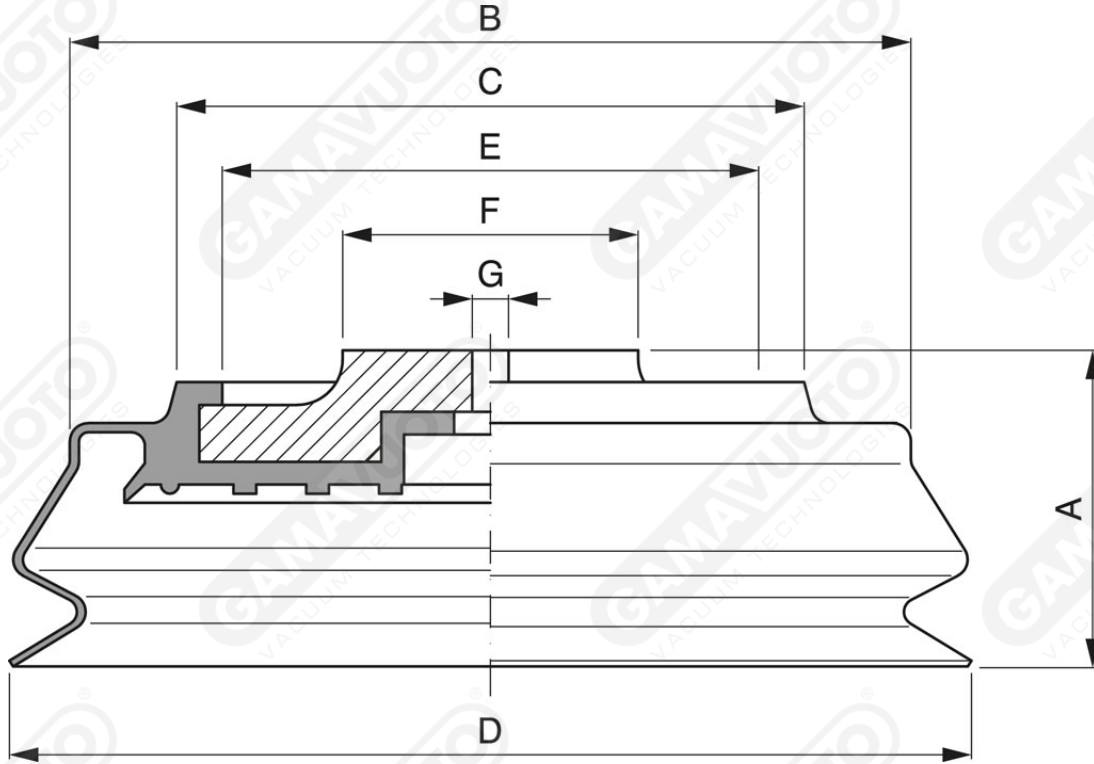

**Ventose speciali a soffietto per superfici piane con supporto**

**Art. SM 150 01 - SM 210 01 - SM 150 011 - SM 210 011**

Art =	Ventosa	+ Supporto	A	B	C	D	E	F	GØ
<b>SM 150 01 =</b>	VSS 150	D.VSS 150	58	125	78	150	58	35	8
<b>SM 210 01 =</b>	VSS 210	D.VSS 210	63	185	138	210	118	65	8
<b>SM 150 011 =</b>	VSS 150	D.VSS 150 12	58	125	78	150	58	35	1/2"
<b>SM 210 011 =</b>	VSS 210	D.VSS 210 12	63	185	138	210	118	65	1/2"