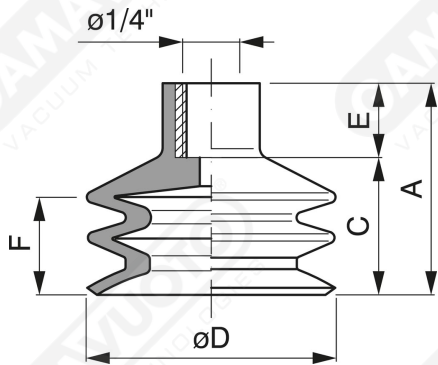

**Ventose speciali a soffietto con filetto femmina vulcanizzato interno**

Art.	A	B	C	DØ	E	F
<b>SF 30 01</b>	38	1/4"	18	30	20	13
<b>SF 40 01</b>	38	1/4"	20	40	18	14
<b>SF 44 10</b>	35	1/4"	25	44	10	16
<b>SF 50 01</b>	35	1/4"	20	50	15	11

**Art. SF 30 01 - SF 40 01 - SF 44 10  
- SF 50 01**

Art.	A	B	C	DØ	E	F
<b>SF 30 02</b>	50	1/4"	30	30	20	25
<b>SF 40 02</b>	53	1/4"	35	40	18	29
<b>SF 50 02</b>	50	1/4"	35	50	15	25
<b>SF 53 02</b>	42	1/4"	27	50	15	18