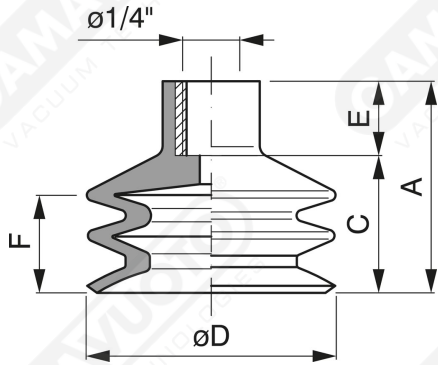

**Ventose speciali a soffietto con filetto femmina vulcanizzato interno**

Art.	A	B	C	DØ	E	F
SF 30 01	38	1/4"	18	30	20	13
SF 40 01	38	1/4"	20	40	18	14
SF 44 10	35	1/4"	25	44	10	16
SF 50 01	35	1/4"	20	50	15	11

**Art. SF 30 01 - SF 40 01 - SF 44 10  
- SF 50 01**

Art.	A	B	C	DØ	E	F
SF 30 02	50	1/4"	30	30	20	25
SF 40 02	53	1/4"	35	40	18	29
SF 50 02	50	1/4"	35	50	15	25
SF 53 02	42	1/4"	27	50	15	18

**Art. SF 30 02 ÷ SF 53 02**