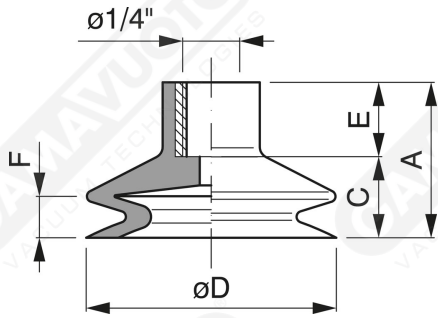

**Ventose speciali a soffietto con filetto femmina vulcanizzato interno**

Art.	A	B	C	DØ	E	F
<b>SF 30 01</b>	38	1/4"	18	30	20	13
<b>SF 40 01</b>	38	1/4"	20	40	18	14
<b>SF 44 10</b>	35	1/4"	25	44	10	16
<b>SF 50 01</b>	35	1/4"	20	50	15	11

**Art. SF 30 01 - SF 40 01 - SF 44 10  
- SF 50 01**

Art.	A	B	C	DØ	E	F
<b>SF 30 02</b>	50	1/4"	30	30	20	25
<b>SF 40 02</b>	53	1/4"	35	40	18	29
<b>SF 50 02</b>	50	1/4"	35	50	15	25
<b>SF 53 02</b>	42	1/4"	27	50	15	18