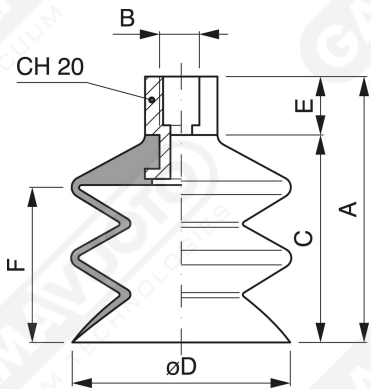

Ventose speciali a soffietto con supporto femmina vulcanizzato esterno

Art. SFS 40 01 ÷ SFS 85 01

Art	A	B	C	D	E	F
SFS 40 01	52	1/4"	35	40	17	18
SFS 50 01	54	1/4"	37	50	17	20
SFS 60 01	56	1/4"	39	60	17	21
SFS 85 01	67	1/4"	50	85	17	31

Art. SFS 40 02 ÷ SFS 85 02

Art	A	B	C	D	E	F
SFS 40 02	69	1/4"	52	40	17	35
SFS 50 02	72	1/4"	55	50	17	38
SFS 60 02	75	1/4"	58	60	17	41
SFS 85 02	95	1/4"	78	85	17	58