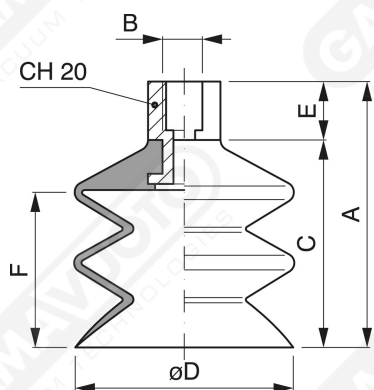

Ventose speciali a soffietto con supporto femmina vulcanizzato esterno

Art. SFS 40 01 ÷ SFS 85 01

Art	A	B	C	D	E	F
SFS 40 01	52	1/4"	35	40	17	18
SFS 50 01	54	1/4"	37	50	17	20
SFS 60 01	56	1/4"	39	60	17	21
SFS 85 01	67	1/4"	50	85	17	31

Art. SFS 40 02 ÷ SFS 85 02

Art	A	B	C	D	E	F
SFS 40 02	69	1/4"	52	40	17	35
SFS 50 02	72	1/4"	55	50	17	38
SFS 60 02	75	1/4"	58	60	17	41
SFS 85 02	95	1/4"	78	85	17	58