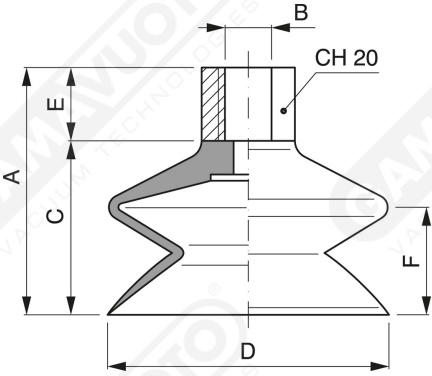

Ventose speciali a soffietto con supporto femmina fisso

Art. SF 40 00 ÷ SF 85 00

Art	A	B	C	DØ	E	F
SF 43 00	45	1/4"	30	43	15	14
SF 60 00	51	1/4"	36	60	15	18
SF 85 00	68	1/4"	50	85	15	30

NB: supporto non vulcanizzato ma non smontabile

Art. SF 43 02 - SF 60 02 - SF 85 01

Art	A	B	C	DØ	E	F
SF 43 02	61	1/4"	46	43	15	29
SF 60 02	70	1/4"	55	60	15	37
SF 85 01	100	1/4"	78	85	15	58

N.B.: supporto non vulcanizzato ma non smontabile.