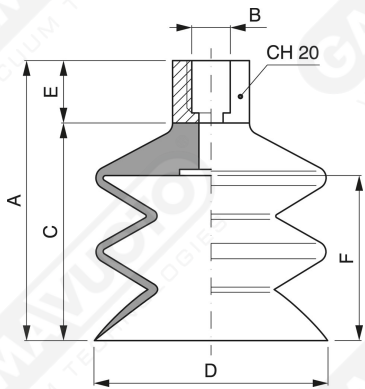

Ventose speciali a soffietto con supporto femmina fisso

Art. SF 40 00 ÷ SF 85 00

Art	A	B	C	DØ	E	F
SF 43 00	45	1/4"	30	43	15	14
SF 60 00	51	1/4"	36	60	15	18
SF 85 00	68	1/4"	50	85	15	30

NB: supporto non vulcanizzato ma non smontabile

Art. SF 43 02 - SF 60 02 - SF 85 01

Art	A	B	C	DØ	E	F
SF 43 02	61	1/4"	46	43	15	29
SF 60 02	70	1/4"	55	60	15	37
SF 85 01	100	1/4"	78	85	15	58

N.B.: supporto non vulcanizzato ma non smontabile.