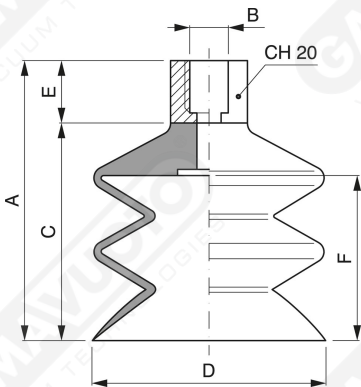

Ventose speciali a soffietto con supporto femmina fisso

Art. SF 40 00 ÷ SF 85 00

Art	A	B	C	DØ	E	F
SF 43 00	45	1/4"	30	43	15	14
SF 60 00	51	1/4"	36	60	15	18
SF 85 00	68	1/4"	50	85	15	30

NB: supporto non vulcanizzato ma non smontabile

Art. SF 43 02 - SF 60 02 - SF 85 01

Art	A	B	C	DØ	E	F
SF 43 02	61	1/4"	46	43	15	29
SF 60 02	70	1/4"	55	60	15	37
SF 85 01	100	1/4"	78	85	15	58

N.B.: supporto non vulcanizzato ma non smontabile.