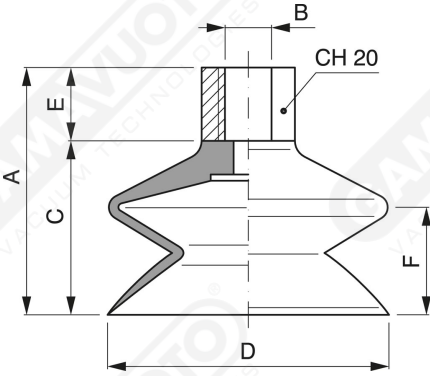

Ventose speciali a soffietto con supporto femmina fisso

Art. SF 40 00 ÷ SF 85 00

Art	A	B	C	DØ	E	F
SF 43 00	45	1/4"	30	43	15	14
SF 60 00	51	1/4"	36	60	15	18
SF 85 00	68	1/4"	50	85	15	30

NB: supporto non vulcanizzato ma non smontabile

Art. SF 43 02 - SF 60 02 - SF 85 01

Art	A	B	C	DØ	E	F
SF 43 02	61	1/4"	46	43	15	29
SF 60 02	70	1/4"	55	60	15	37
SF 85 01	100	1/4"	78	85	15	58

N.B.: supporto non vulcanizzato ma non smontabile.