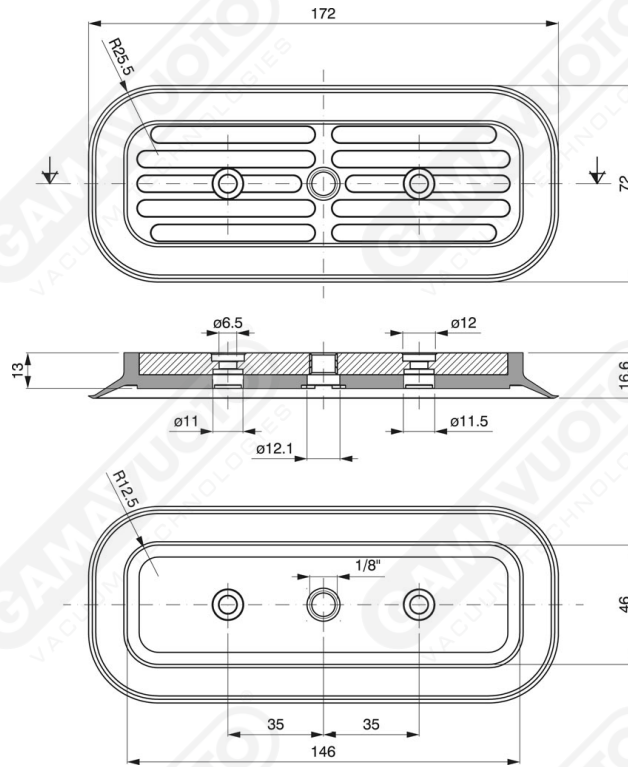

Ventose rettangolari con supporto femmina vulcanizzato

Art. VR 172/1