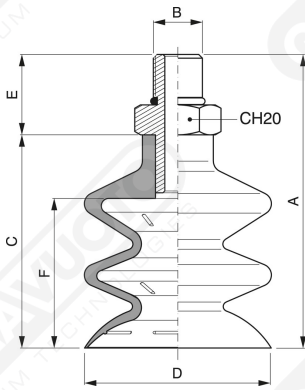

**Ventose speciali a soffietto con supporto maschio vulcanizzato esterno**

Art	Forzaskg	A	B	C	DØ	E	F
<b>SMS 40 01</b>	3,14	56,5	1/4"	35	40	21,5	18
<b>SMS 50 01</b>	4,9	58,5	1/4"	37	50	21,5	20
<b>SMS 60 01</b>	7	60,5	1/4"	39	60	21,5	21
<b>SMS 85 01</b>	14	71,5	1/4"	50	85	21,5	31

**Art. SMS 40 01 ÷ SMS 85 01**

Art	Forza kg	A	B	C	DØ	E	F
<b>SMS 40 02</b>	3,14	73,5	1/4"	51,5	40	21,5	34,5
<b>SMS 50 02</b>	4,9	78,5	1/4"	57	50	21,5	40
<b>SMS 60 02</b>	7	79,5	1/4"	58	60	21,5	41
<b>SMS 85 02</b>	14	99,5	1/4"	78	85	21,5	58