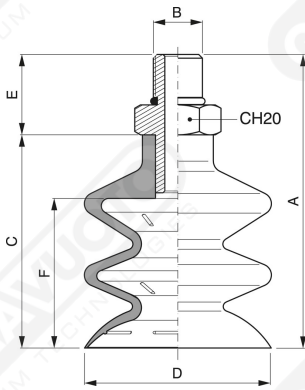

Ventose speciali a soffietto con supporto maschio vulcanizzato esterno

Art	A	B	C	DØ	E	F
SMS 40 01	56,5	1/4"	35	40	21,5	18
SMS 50 01	58,5	1/4"	37	50	21,5	20
SMS 60 01	60,5	1/4"	39	60	21,5	21
SMS 85 01	71,5	1/4"	50	85	21,5	31

Art. SMS 40 01 ÷ SMS 85 01

Art	A	B	C	DØ	E	F
SMS 40 02	73,5	1/4"	51,5	40	21,5	34,5
SMS 50 02	78,5	1/4"	57	50	21,5	40
SMS 60 02	79,5	1/4"	58	60	21,5	41
SMS 85 02	99,5	1/4"	78	85	21,5	58

Art. SMS 40 02 ÷ SMS 85 02