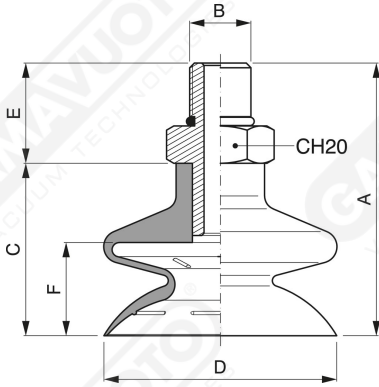

Ventose speciali a soffietto con supporto maschio vulcanizzato esterno

Art	A	B	C	DØ	E	F
SMS 40 01	56,5	1/4"	35	40	21,5	18
SMS 50 01	58,5	1/4"	37	50	21,5	20
SMS 60 01	60,5	1/4"	39	60	21,5	21
SMS 85 01	71,5	1/4"	50	85	21,5	31

Art. SMS 40 01 ÷ SMS 85 01

Art	A	B	C	DØ	E	F
SMS 40 02	73,5	1/4"	51,5	40	21,5	34,5
SMS 50 02	78,5	1/4"	57	50	21,5	40
SMS 60 02	79,5	1/4"	58	60	21,5	41
SMS 85 02	99,5	1/4"	78	85	21,5	58

Art. SMS 40 02 ÷ SMS 85 02