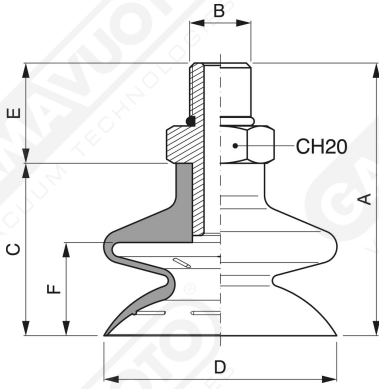

**Ventose speciali a soffietto con supporto maschio vulcanizzato esterno**

Art	Forzaskg	A	B	C	DØ	E	F
<b>SMS 40 01</b>	3,14	56,5	1/4"	35	40	21,5	18
<b>SMS 50 01</b>	4,9	58,5	1/4"	37	50	21,5	20
<b>SMS 60 01</b>	7	60,5	1/4"	39	60	21,5	21
<b>SMS 85 01</b>	14	71,5	1/4"	50	85	21,5	31

**Art. SMS 40 01 ÷ SMS 85 01**

Art	Forza kg	A	B	C	DØ	E	F
<b>SMS 40 02</b>	3,14	73,5	1/4"	51,5	40	21,5	34,5
<b>SMS 50 02</b>	4,9	78,5	1/4"	57	50	21,5	40
<b>SMS 60 02</b>	7	79,5	1/4"	58	60	21,5	41
<b>SMS 85 02</b>	14	99,5	1/4"	78	85	21,5	58