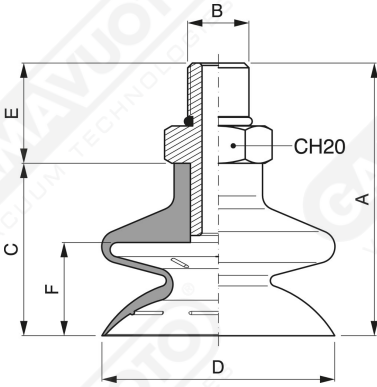

Ventose speciali a soffietto con supporto maschio vulcanizzato esterno

Art	A	B	C	DØ	E	F
SMS 40 01	56,5	1/4"	35	40	21,5	18
SMS 50 01	58,5	1/4"	37	50	21,5	20
SMS 60 01	60,5	1/4"	39	60	21,5	21
SMS 85 01	71,5	1/4"	50	85	21,5	31

Art. SMS 40 01 ÷ SMS 85 01

Art	A	B	C	DØ	E	F
SMS 40 02	73,5	1/4"	51,5	40	21,5	34,5
SMS 50 02	78,5	1/4"	57	50	21,5	40
SMS 60 02	79,5	1/4"	58	60	21,5	41
SMS 85 02	99,5	1/4"	78	85	21,5	58

Art. SMS 40 02 ÷ SMS 85 02