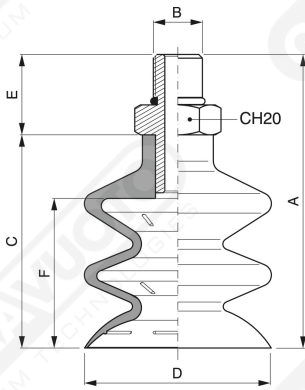

**Ventose speciali a soffietto con supporto maschio vulcanizzato esterno**

Art	A	B	C	DØ	E	F
<b>SMS 40 01</b>	56,5	1/4"	35	40	21,5	18
<b>SMS 50 01</b>	58,5	1/4"	37	50	21,5	20
<b>SMS 60 01</b>	60,5	1/4"	39	60	21,5	21
<b>SMS 85 01</b>	71,5	1/4"	50	85	21,5	31

**Art. SMS 40 01 ÷ SMS 85 01**

Art	A	B	C	DØ	E	F
<b>SMS 40 02</b>	73,5	1/4"	51,5	40	21,5	34,5
<b>SMS 50 02</b>	78,5	1/4"	57	50	21,5	40
<b>SMS 60 02</b>	79,5	1/4"	58	60	21,5	41
<b>SMS 85 02</b>	99,5	1/4"	78	85	21,5	58