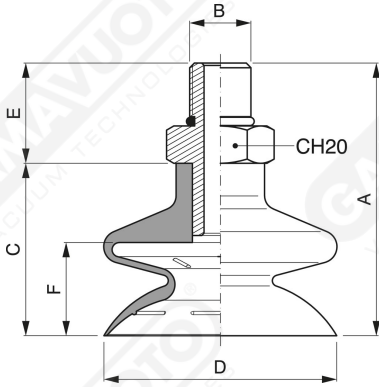

**Ventose speciali a soffietto con supporto maschio vulcanizzato esterno**

Art	A	B	C	DØ	E	F
<b>SMS 40 01</b>	56,5	1/4"	35	40	21,5	18
<b>SMS 50 01</b>	58,5	1/4"	37	50	21,5	20
<b>SMS 60 01</b>	60,5	1/4"	39	60	21,5	21
<b>SMS 85 01</b>	71,5	1/4"	50	85	21,5	31

**Art. SMS 40 01 ÷ SMS 85 01**

Art	A	B	C	DØ	E	F
<b>SMS 40 02</b>	73,5	1/4"	51,5	40	21,5	34,5
<b>SMS 50 02</b>	78,5	1/4"	57	50	21,5	40
<b>SMS 60 02</b>	79,5	1/4"	58	60	21,5	41
<b>SMS 85 02</b>	99,5	1/4"	78	85	21,5	58