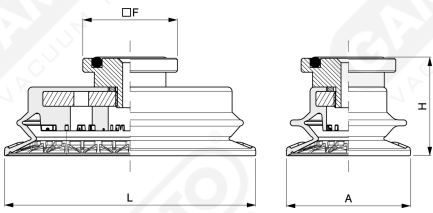

Art.	L	A	F	H
VTOBG 65	65	33	32	29,95
VTOBG 85	85	42	32	33,3
VTOBG 115	115	59	32	37,8
VTOBG 145	145	72	32	40,75

Art. VTOBG 65 ÷ 145