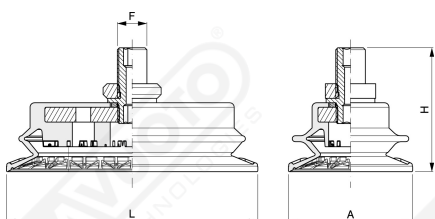

**Ventose Elastobrake ovali a soffietto**

**Art. VTOBA 65 ÷ 145**

Art.	L	A	F	H
<b>VTOBA 65</b>	65	33	1/8"	19,85
<b>VTOBA 85</b>	85	42	1/8"	23,2
<b>VTOBA 115</b>	115	59	1/4"	27,7
<b>VTOBA 145</b>	145	72	1/4"	30,65

**Art. VTOBB 65 ÷ 145**

Art.	L	A	F	H
<b>VTOBB 65</b>	65	33	1/4"	33,35
<b>VTOBB 85</b>	85	42	1/4"	36,7
<b>VTOBB 115</b>	115	59	1/4"	41,3
<b>VTOBB 145</b>	145	72	1/4"	44,25

**Art. VTOBC 65 ÷ 145**

Art.	L	A	F	H
<b>VTOBC 65</b>	65	33	3/8"	34,35
<b>VTOBC 85</b>	85	42	3/8"	37,7
<b>VTOBC 115</b>	115	59	3/8"	42,2
<b>VTOBC 145</b>	145	72	3/8"	45,15

**Art. VTOBD 65 ÷ 145**

Art.	L	A	F	H
<b>VTOBD 65</b>	65	33	1/4"	34,35
<b>VTOBD 85</b>	85	42	1/4"	37,7
<b>VTOBD 115</b>	115	59	1/4"	42,2
<b>VTOBD 145</b>	145	72	1/4"	45,15

Art.	L	A	F	H
<b>VTOBE 65</b>	65	33	M10x1,5	38,35
<b>VTOBE 85</b>	85	42	M10x1,5	41,7
<b>VTOBE 115</b>	115	59	M10x1,5	46,2
<b>VTOBE 145</b>	145	72	M10x1,5	49,15