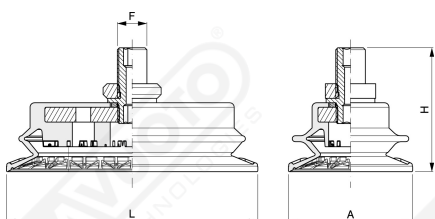

Ventose Elastobrake ovali a soffietto

Art. VTOBA 65 ÷ 145

Art.	L	A	F	H
VTOBA 65	65	33	1/8"	19,85
VTOBA 85	85	42	1/8"	23,2
VTOBA 115	115	59	1/4"	27,7
VTOBA 145	145	72	1/4"	30,65

Art. VTOBB 65 ÷ 145

Art.	L	A	F	H
VTOBB 65	65	33	1/4"	33,35
VTOBB 85	85	42	1/4"	36,7
VTOBB 115	115	59	1/4"	41,3
VTOBB 145	145	72	1/4"	44,25

Art. VTOBC 65 ÷ 145

Art.	L	A	F	H
VTOBC 65	65	33	3/8"	34,35
VTOBC 85	85	42	3/8"	37,7
VTOBC 115	115	59	3/8"	42,2
VTOBC 145	145	72	3/8"	45,15

Art. VTOBD 65 ÷ 145

Art.	L	A	F	H
VTOBD 65	65	33	1/4"	34,35
VTOBD 85	85	42	1/4"	37,7
VTOBD 115	115	59	1/4"	42,2
VTOBD 145	145	72	1/4"	45,15

Art.	L	A	F	H
VTOBE 65	65	33	M10x1,5	38,35
VTOBE 85	85	42	M10x1,5	41,7
VTOBE 115	115	59	M10x1,5	46,2
VTOBE 145	145	72	M10x1,5	49,15

Art. VTOBE 64 ÷ 145

Art.	L	A	F	H
VTOBF 65	65	33	M14x1,5	40,35
VTOBF 85	85	42	M14x1,5	43,7
VTOBF 115	115	59	M14x1,5	48,2
VTOBF 145	145	72	M14x1,5	51,15