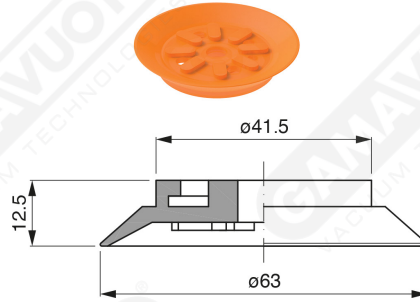

Ventose piane con raggi Serie AF 63

Art. AF 63 45

cod.

øA

AF 63 42

3/8"

AF 63 43

1/2"