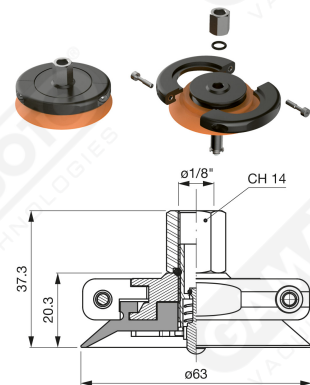

Art. AF 63 52