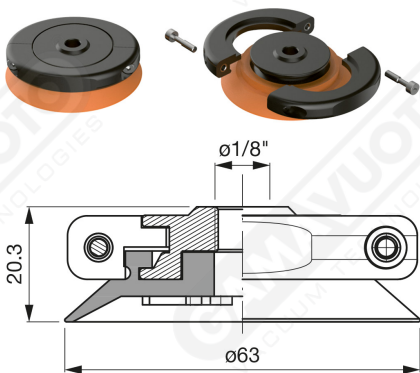

Art. AF 63 62