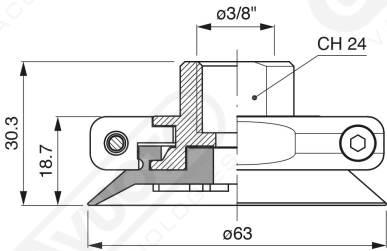

Ventose piane con raggi Serie AF 63

Art. AF 63 45

cod.

øA

AF 63 42

3/8"

AF 63 43

1/2"