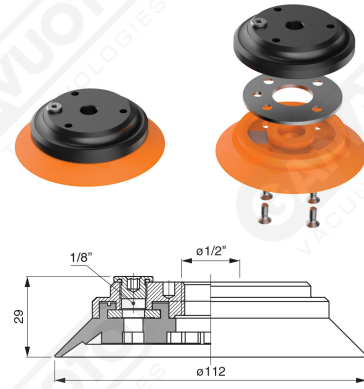

Ventose piane con raggi Serie AF 110

Art. AF 110 45

Art. AF 110 40

Art. AF 110 42

cod.

øA

AF 110 42

3/8"

AF 110 43

1/2"

Art. AF 110 50

Art. AF 110 63

Art. AF 110 53