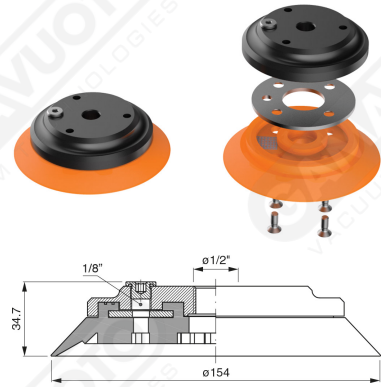

Ventose piane con raggi Serie AF 150

Art. AF 150 45

Art. AF 150 40

Art. AF 150 42

cod.

øA

AF 150 42

1/2"

AF 150 43

3/4"

Art. AF 150 50

Art. AF 150 62

Art. AF 150 52