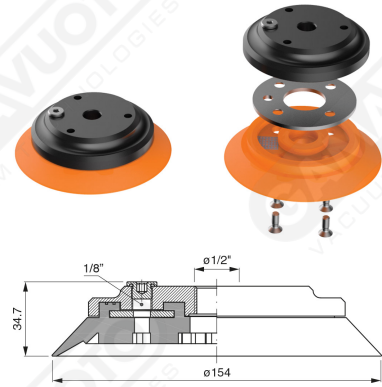

Ventose piane con raggi Serie AF 150

Art. AF 150 45

Art. AF 150 40

Art. AF 150 42

cod.	øA
AF 150 42	1/2"
AF 150 43	3/4"

Art. AF 150 50

Art. AF 150 62

Art. AF 150 52