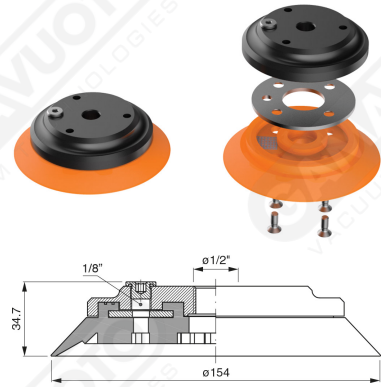

Ventose piane con raggi Serie AF 150

Art. AF 150 45

Art. AF 150 40

Art. AF 150 42

cod.	øA
AF 150 42	1/2"
AF 150 43	3/4"

Art. AF 150 50

Art. AF 150 62

Art. AF 150 52