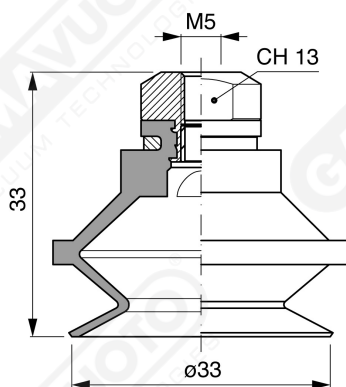

Ventose a soffietto serie BF 30

Art. BF 30 35

Art. BF 30 00

Art. BF 30 20

Art. BF 30 30

Art. BF 30 60 ÷ 64

Art. BF 30 60

con filtro

Art. BF 30 61

con filtro e valvola

Art. BF 30 63

senza filtro

Art. BF 30 64

con valvola senza filtro

Ventose F-LINE serie BM - BF

GAMAVUOTO
VACUUM TECHNOLOGIES