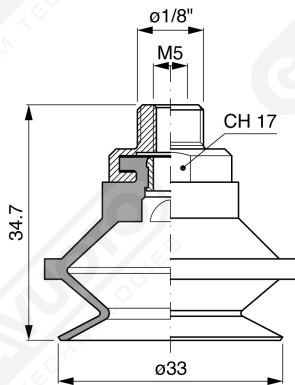

Ventose a soffietto serie BF 30

Art. BF 30 35

Art. BF 30 00

Art. BF 30 20

Art. BF 30 30

Art. BF 30 60 ÷ 64

Art. BF 30 60

con filtro

Art. BF 30 61

con filtro e valvola

Art. BF 30 63

senza filtro

Art. BF 30 64

con valvola senza filtro

Ventose F-LINE serie BM - BF

GAMAVUOTO
VACUUM TECHNOLOGIES

Art. BF 30 90

con filtro

Art. BF 30 91

con valvola

Art. BF 30 93

senza filtro

Art. BF 30 90 ÷ 93