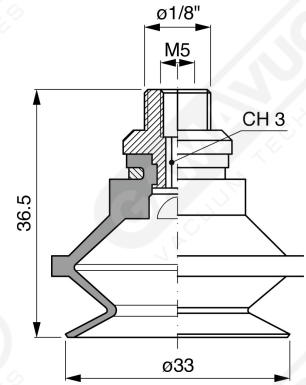

Ventose a soffietto serie BF 30

Art. BF 30 35

Art. BF 30 00

Art. BF 30 20

Art. BF 30 30

Art. BF 30 60 ÷ 64

Art. BF 30 60

con filtro

Art. BF 30 61

con filtro e valvola

Art. BF 30 63

senza filtro

Art. BF 30 64

con valvola senza filtro

Ventose F-LINE serie BM - BF

GAMAVUOTO
VACUUM TECHNOLOGIES