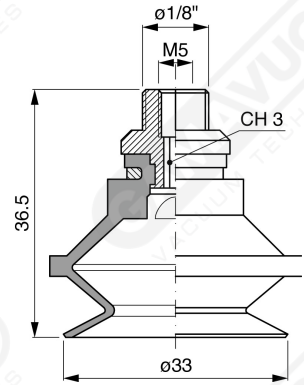

Ventose a soffietto serie BF 30

Art. BF 30 35

Art. BF 30 00

Art. BF 30 20

Art. BF 30 30

Art. BF 30 60 ÷ 64

Art. BF 30 60

con filtro

Art. BF 30 61

con filtro e valvola

Art. BF 30 63

senza filtro

Art. BF 30 64

con valvola senza filtro

Ventose F-LINE serie BM - BF

GAMAVUOTO
VACUUM TECHNOLOGIES