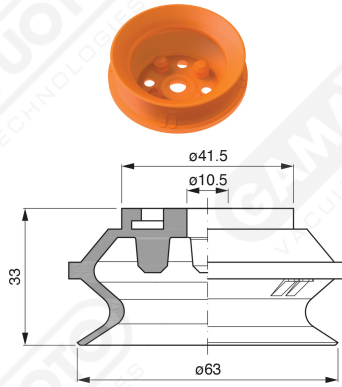

Ventose a soffiello serie BF 63

Art. BF 63 35

Art. BF 63 32/33

Codice

.øA

BF 63 32

3/8"

BF 63 33

1/2"