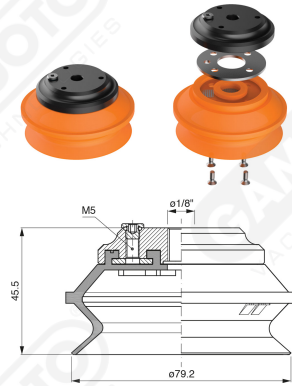

**Ventose a soffietto serie BF 78**

**Art. BF 78 35**

**Art. BF 78 30**

con filtro interno

**Art. BF 78 31**

**Art. BF 78 32**

cod	.ØA
<b>BF 78 32</b>	3/8"
<b>BF 78 33</b>	1/2"

Ventose F-LINE serie BM - BF

con filtro interno

**Codice**

**øA**

**BF 78 321**

**3/8"**

**BF 78 331**

**1/2"**

**Art. BF 78 321/331**