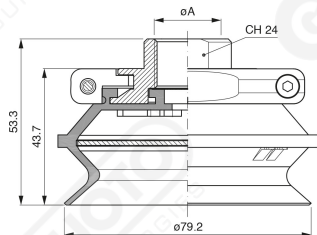

**Ventose a soffietto serie BF 78**

**Art. BF 78 35**

**Art. BF 78 30**

con filtro interno

**Art. BF 78 31**

**Art. BF 78 32**

cod	.ØA
<b>BF 78 32</b>	3/8"
<b>BF 78 33</b>	1/2"

Ventose F-LINE serie BM - BF

con filtro interno

**Codice**

**øA**

**BF 78 321**

**3/8"**

**BF 78 331**

**1/2"**

**Art. BF 78 321/331**