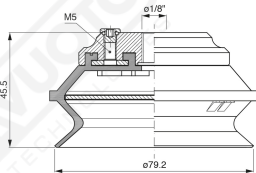

**Ventose a soffietto serie BF 78**

**Art. BF 78 35**

**Art. BF 78 30**

con filtro interno

**Art. BF 78 31**

**Art. BF 78 32**

cod	.ØA
<b>BF 78 32</b>	3/8"
<b>BF 78 33</b>	1/2"

Ventose F-LINE serie BM - BF

con filtro interno

**Codice**

**øA**

**BF 78 321**

**3/8"**

**BF 78 331**

**1/2"**

**Art. BF 78 321/331**