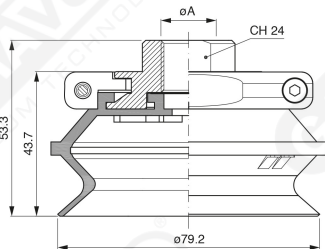

**Ventose a soffietto serie BF 78**

**Art. BF 78 35**

**Art. BF 78 30**

con filtro interno

**Art. BF 78 31**

**Art. BF 78 32**

cod	. $\phi A$
<b>BF 78 32</b>	3/8"
<b>BF 78 33</b>	1/2"

Ventose F-LINE serie BM - BF

con filtro interno

**Codice**

**øA**

**BF 78 321**

**3/8"**

**BF 78 331**

**1/2"**

**Art. BF 78 321/331**