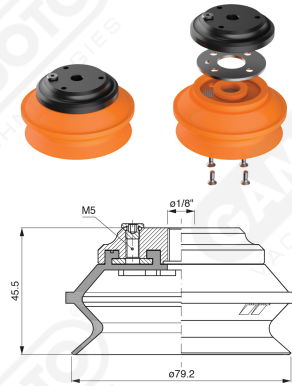

**Ventose a soffietto serie BF 78**

**Art. BF 78 35**

**Art. BF 78 30**

con filtro interno

**Art. BF 78 31**

**Art. BF 78 32**

cod	. $\phi A$
<b>BF 78 32</b>	3/8"
<b>BF 78 33</b>	1/2"

Ventose F-LINE serie BM - BF

con filtro interno

**Codice**

**øA**

**BF 78 321**

**3/8"**

**BF 78 331**

**1/2"**

**Art. BF 78 321/331**