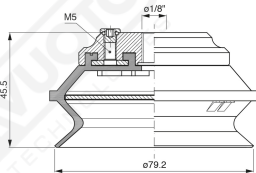

**Ventose a soffietto serie BF 78**

**Art. BF 78 35**

**Art. BF 78 30**

con filtro interno

**Art. BF 78 31**

**Art. BF 78 32**

cod	. $\phi A$
<b>BF 78 32</b>	3/8"
<b>BF 78 33</b>	1/2"

Ventose F-LINE serie BM - BF

con filtro interno

**Codice**

**øA**

**BF 78 321**

**3/8"**

**BF 78 331**

**1/2"**

**Art. BF 78 321/331**