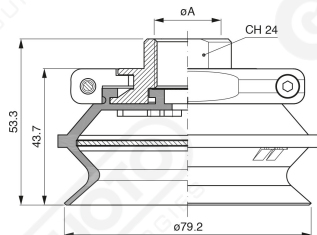

**Ventose a soffietto serie BF 78**

**Art. BF 78 35**

**Art. BF 78 30**

con filtro interno

**Art. BF 78 31**

**Art. BF 78 32**

cod	. $\phi A$
<b>BF 78 32</b>	3/8"
<b>BF 78 33</b>	1/2"

Ventose F-LINE serie BM - BF

con filtro interno

**Codice**

**øA**

**BF 78 321**

**3/8"**

**BF 78 331**

**1/2"**

**Art. BF 78 321/331**