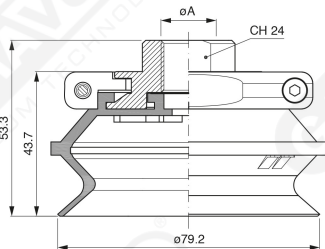

**Ventose a soffietto serie BF 78**

**Art. BF 78 35**

**Art. BF 78 30**

con filtro interno

**Art. BF 78 31**

**Art. BF 78 32**

cod	.ØA
<b>BF 78 32</b>	3/8"
<b>BF 78 33</b>	1/2"

Ventose F-LINE serie BM - BF

con filtro interno

**Codice**

**øA**

**BF 78 321**

**3/8"**

**BF 78 331**

**1/2"**

**Art. BF 78 321/331**