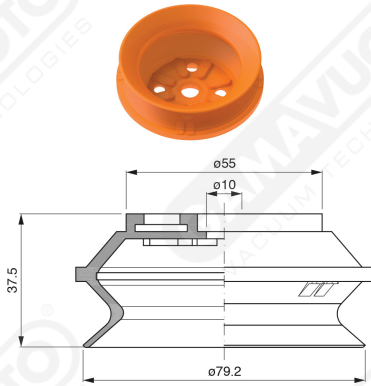

**Ventose a soffietto serie BF 78**

**Art. BF 78 35**

**Art. BF 78 30**

con filtro interno

**Art. BF 78 31**

**Art. BF 78 32**

cod	.ØA
<b>BF 78 32</b>	3/8"
<b>BF 78 33</b>	1/2"

Ventose F-LINE serie BM - BF

con filtro interno

**Codice**

**øA**

**BF 78 321**

**3/8"**

**BF 78 331**

**1/2"**

**Art. BF 78 321/331**