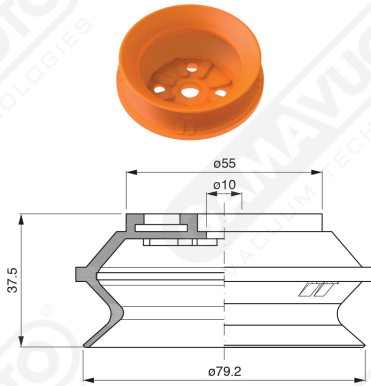

**Ventose a soffietto serie BF 78**

**Art. BF 78 35**

**Art. BF 78 30**

con filtro interno

**Art. BF 78 31**

**Art. BF 78 32**

cod	. $\phi A$
<b>BF 78 32</b>	3/8"
<b>BF 78 33</b>	1/2"

Ventose F-LINE serie BM - BF

con filtro interno

**Codice**

**øA**

**BF 78 321**

**3/8"**

**BF 78 331**

**1/2"**

**Art. BF 78 321/331**