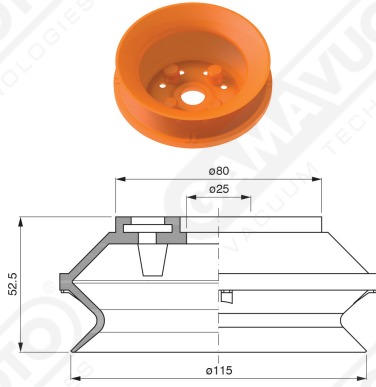

Ventose a soffietto serie BF 110

Art. BF 110 35

Art. BF 110 30

Art. BF 110 32/33

cod

. ϕA

BF 110 32

3/8"

BF 110 33

1/2"