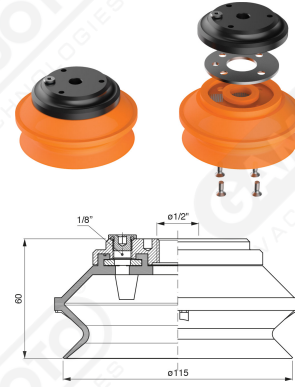

Ventose a soffietto serie BF 110

Art. BF 110 35

Art. BF 110 30

Art. BF 110 32/33

cod

. ϕA

BF 110 32

3/8"

BF 110 33

1/2"