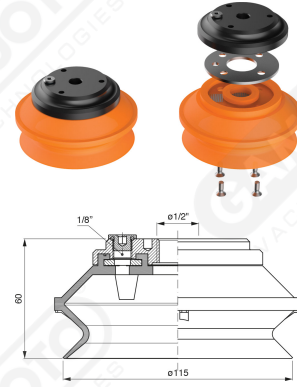

Ventose a soffietto serie BF 110

Art. BF 110 35

Art. BF 110 30

Art. BF 110 32/33

cod

. ϕA

BF 110 32

3/8"

BF 110 33

1/2"