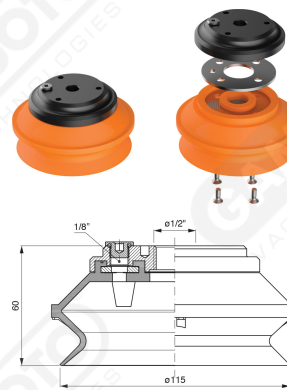

Ventose a soffietto serie BF 110

Art. BF 110 35

Art. BF 110 30

Art. BF 110 32/33

cod

. ϕA

BF 110 32

3/8"

BF 110 33

1/2"