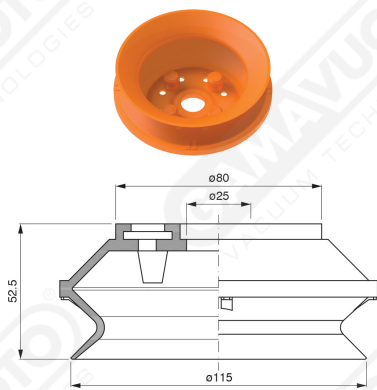

Ventose a soffietto serie BF 110

Art. BF 110 35

Art. BF 110 30

Art. BF 110 32/33

cod

. ϕA

BF 110 32

3/8"

BF 110 33

1/2"