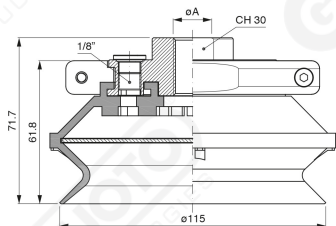

Ventose a soffietto serie BF 115

Art. BF 115 35

Art. BF 115 30

con filtro interno

Art. BF 115 31

Art. BF 115 32/33

cod	.eA
BF 115 32	3/8"
BF 115 33	1/2"

Ventose F-LINE serie BM - BF

con filtro interno

cod

øA

BF 115 321

3/8"

BF 115 331

1/2"

Art. BF 115 321/331