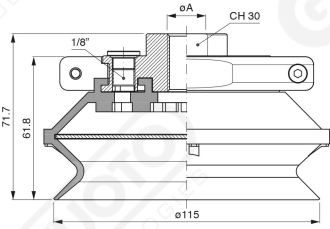

Ventose a soffietto serie BF 115

Art. BF 115 35

Art. BF 115 30

con filtro interno

Art. BF 115 31

Art. BF 115 32/33

cod	.eA
BF 115 32	3/8"
BF 115 33	1/2"

Ventose F-LINE serie BM - BF

con filtro interno

cod

øA

BF 115 321

3/8"

BF 115 331

1/2"

Art. BF 115 321/331