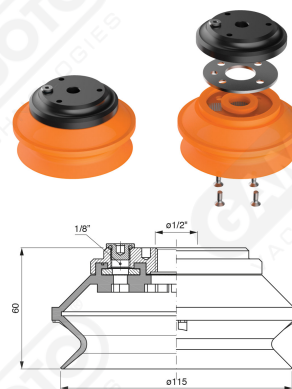

Ventose a soffietto serie BF 115

Art. BF 115 35

Art. BF 115 30

con filtro interno

Art. BF 115 31

Art. BF 115 32/33

cod	. ϕ A
BF 115 32	3/8"
BF 115 33	1/2"

Ventose F-LINE serie BM - BF

con filtro interno

Art. BF 115 321/331

cod

øA

BF 115 321

3/8"

BF 115 331

1/2"