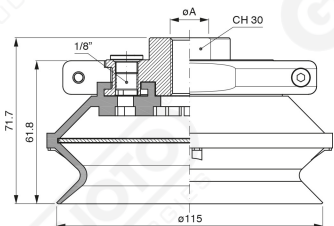

Ventose a soffietto serie BF 115

Art. BF 115 35

Art. BF 115 30

con filtro interno

Art. BF 115 31

Art. BF 115 32/33

cod	. ϕ A
BF 115 32	3/8"
BF 115 33	1/2"

Ventose F-LINE serie BM - BF

con filtro interno

Art. BF 115 321/331

cod

øA

BF 115 321

3/8"

BF 115 331

1/2"