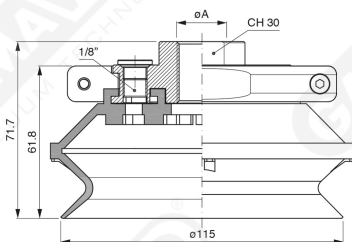

Ventose a soffietto serie BF 115

Art. BF 115 35

Art. BF 115 30

con filtro interno

Art. BF 115 31

Art. BF 115 32/33

cod	.eA
BF 115 32	3/8"
BF 115 33	1/2"

Ventose F-LINE serie BM - BF

con filtro interno

cod

øA

BF 115 321

3/8"

BF 115 331

1/2"

Art. BF 115 321/331