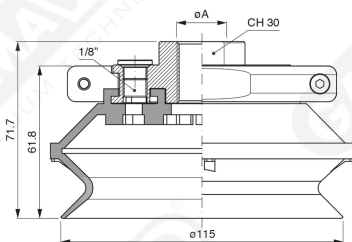

Ventose a soffietto serie BF 115

Art. BF 115 35

Art. BF 115 30

con filtro interno

Art. BF 115 31

Art. BF 115 32/33

cod	. ϕ A
BF 115 32	3/8"
BF 115 33	1/2"

Ventose F-LINE serie BM - BF

con filtro interno

Art. BF 115 321/331

cod

øA

BF 115 321

3/8"

BF 115 331

1/2"