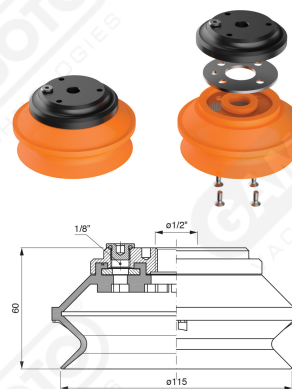

Ventose a soffietto serie BF 115

Art. BF 115 35

Art. BF 115 30

con filtro interno

Art. BF 115 31

Art. BF 115 32/33

cod	.eA
BF 115 32	3/8"
BF 115 33	1/2"

Ventose F-LINE serie BM - BF

con filtro interno

cod

øA

BF 115 321

3/8"

BF 115 331

1/2"

Art. BF 115 321/331