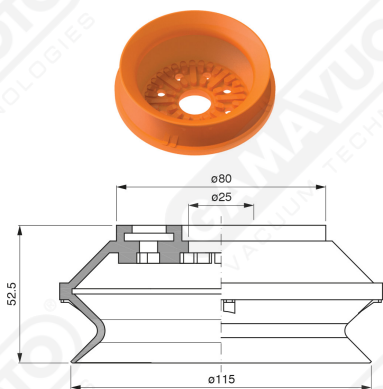

Ventose a soffietto serie BF 115

Art. BF 115 35

Art. BF 115 30

con filtro interno

Art. BF 115 31

Art. BF 115 32/33

cod	. ϕ A
BF 115 32	3/8"
BF 115 33	1/2"

Ventose F-LINE serie BM - BF

con filtro interno

Art. BF 115 321/331

cod

øA

BF 115 321

3/8"

BF 115 331

1/2"