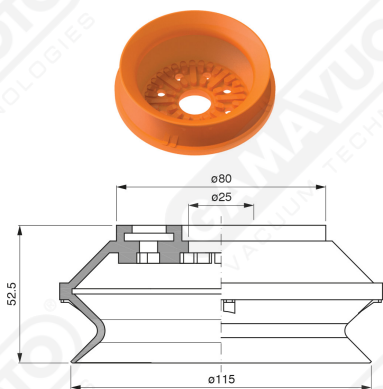

Ventose a soffietto serie BF 115

Art. BF 115 35

Art. BF 115 30

con filtro interno

Art. BF 115 31

Art. BF 115 32/33

cod	.eA
BF 115 32	3/8"
BF 115 33	1/2"

Ventose F-LINE serie BM - BF

con filtro interno

cod

øA

BF 115 321

3/8"

BF 115 331

1/2"

Art. BF 115 321/331