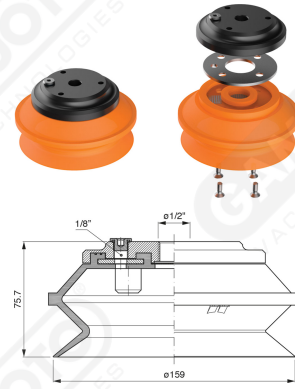

Ventose a soffietto serie BF 150

Art. BF 150 35

Art. BF 150 30

Art. BF 150 32/33

cod

.øA

BF 150 32

1/2"

BF 150 33

3/4"