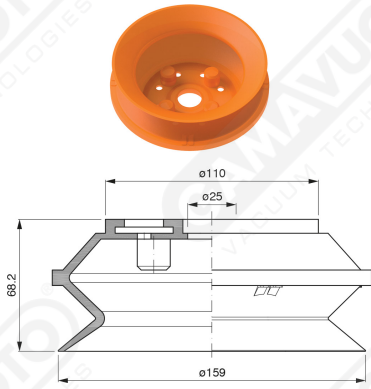

Ventose a soffietto serie BF 150

Art. BF 150 35

Art. BF 150 30

Art. BF 150 32/33

cod

.øA

BF 150 32

1/2"

BF 150 33

3/4"