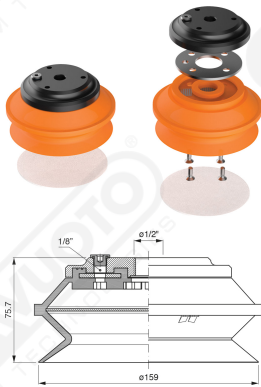

**Ventose a soffietto serie BF 160**

**Art. BF 160 35**

**Art. BF 160 30**

**Art. BF 160 31**

con filtro interno

**Art. BF 160 32/33**

cod	.øA
<b>BF 160 32</b>	1/2"
<b>BF 160 33</b>	3/4"

Ventose F-LINE serie BM - BF

con filtro interno

cod

øA

**BF 160 321**

1/2"

**BF 160 331**

3/4"

**Art. BF 160 321/331**