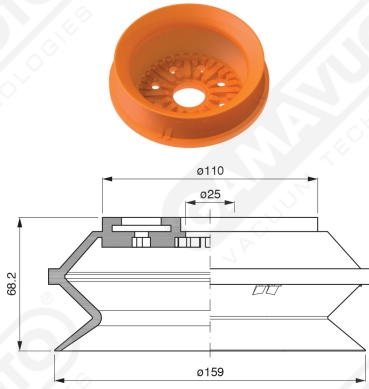

**Ventose a soffietto serie BF 160**

**Art. BF 160 35**

**Art. BF 160 30**

**Art. BF 160 31**

con filtro interno

**Art. BF 160 32/33**

cod	.øA
<b>BF 160 32</b>	1/2"
<b>BF 160 33</b>	3/4"

Ventose F-LINE serie BM - BF

con filtro interno

cod

øA

**BF 160 321**

1/2"

**BF 160 331**

3/4"

**Art. BF 160 321/331**