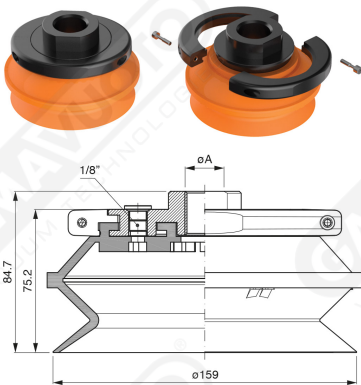

**Ventose a soffietto serie BF 160**

**Art. BF 160 35**

**Art. BF 160 30**

**Art. BF 160 31**

con filtro interno

**Art. BF 160 32/33**

cod	.øA
<b>BF 160 32</b>	1/2"
<b>BF 160 33</b>	3/4"

Ventose F-LINE serie BM - BF

con filtro interno

cod

øA

**BF 160 321**

1/2"

**BF 160 331**

3/4"

**Art. BF 160 321/331**