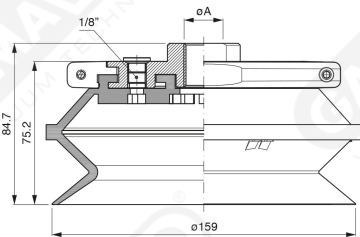

Ventose a soffietto serie BF 160

Art. BF 160 35

Art. BF 160 30

con filtro interno

Art. BF 160 31

Art. BF 160 32/33

cod	øA
BF 160 32	1/2"
BF 160 33	3/4"

Ventose F-LINE serie BM - BF

con filtro interno

cod

øA

BF 160 321

1/2"

BF 160 331

3/4"

Art. BF 160 321/331