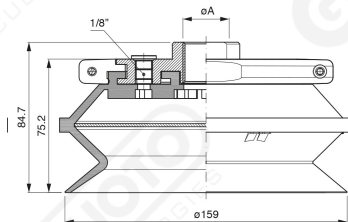

Ventose a soffietto serie BF 160

Art. BF 160 35

Art. BF 160 30

con filtro interno

Art. BF 160 31

Art. BF 160 32/33

cod	øA
BF 160 32	1/2"
BF 160 33	3/4"

Ventose F-LINE serie BM - BF

con filtro interno

cod

øA

BF 160 321

1/2"

BF 160 331

3/4"

Art. BF 160 321/331