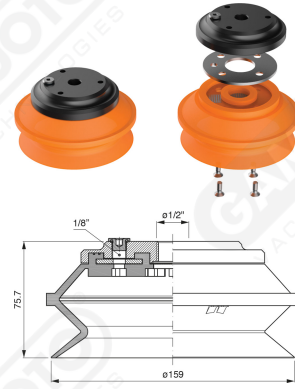

**Ventose a soffietto serie BF 160**

**Art. BF 160 35**

**Art. BF 160 30**

**Art. BF 160 31**

con filtro interno

**Art. BF 160 32/33**

cod	.øA
<b>BF 160 32</b>	1/2"
<b>BF 160 33</b>	3/4"

Ventose F-LINE serie BM - BF

con filtro interno

cod

øA

**BF 160 321**

1/2"

**BF 160 331**

3/4"

**Art. BF 160 321/331**