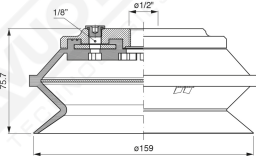

Ventose a soffietto serie BF 160

Art. BF 160 35

Art. BF 160 30

con filtro interno

Art. BF 160 31

Art. BF 160 32/33

cod	øA
BF 160 32	1/2"
BF 160 33	3/4"

Ventose F-LINE serie BM - BF

con filtro interno

cod

øA

BF 160 321

1/2"

BF 160 331

3/4"

Art. BF 160 321/331