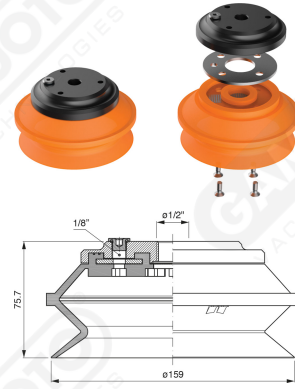

Ventose a soffietto serie BF 160

Art. BF 160 35

Art. BF 160 30

con filtro interno

Art. BF 160 31

Art. BF 160 32/33

cod	øA
BF 160 32	1/2"
BF 160 33	3/4"

Ventose F-LINE serie BM - BF

con filtro interno

cod

øA

BF 160 321

1/2"

BF 160 331

3/4"

Art. BF 160 321/331