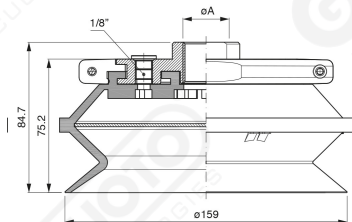

**Ventose a soffietto serie BF 160**

**Art. BF 160 35**

**Art. BF 160 30**

**Art. BF 160 31**

con filtro interno

**Art. BF 160 32/33**

cod	.øA
<b>BF 160 32</b>	1/2"
<b>BF 160 33</b>	3/4"

Ventose F-LINE serie BM - BF

con filtro interno

cod

øA

**BF 160 321**

1/2"

**BF 160 331**

3/4"

**Art. BF 160 321/331**