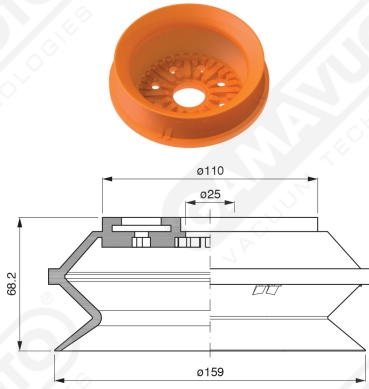

Ventose a soffietto serie BF 160

Art. BF 160 35

Art. BF 160 30

con filtro interno

Art. BF 160 31

Art. BF 160 32/33

cod	øA
BF 160 32	1/2"
BF 160 33	3/4"

Ventose F-LINE serie BM - BF

con filtro interno

cod

øA

BF 160 321

1/2"

BF 160 331

3/4"

Art. BF 160 321/331