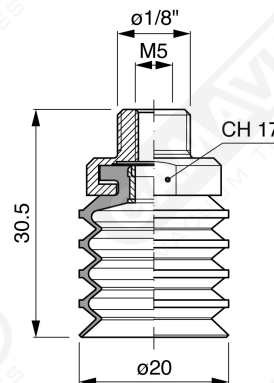

Ventose a più soffietti Serie DF 20

Art. DF 20 15

Art. DF 20 00

Art. DF 20 10

Art. DF 20 20

Art. DF 20 60 ÷ 64

Art. DF 20 60

con filtro

Art. DF 20 61

con filtro e valvola

Art. DF 20 63

senza filtro

Art. DF 20 64

con valvola senza filtro

Ventose F-LINE serie DF

GAMAVUOTO
VACUUM TECHNOLOGIES

Art. DF 20 90

con filtro

Art. DF 20 91

con valvola

Art. DF 20 93

senza filtro

Art. DF 20 90 ÷ 93