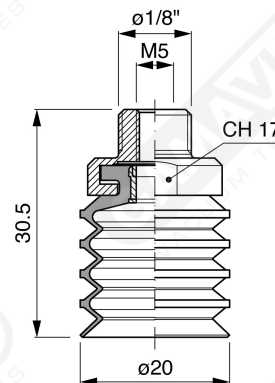

Ventose a più soffietti Serie DF 20

Art. DF 20 15

Art. DF 20 00

Art. DF 20 10

Art. DF 20 20

Art. DF 20 60 ÷ 64

Art. DF 20 60

con filtro

Art. DF 20 61

con filtro e valvola

Art. DF 20 63

senza filtro

Art. DF 20 64

con valvola senza filtro

Ventose F-LINE serie DF

GAMAVUOTO
VACUUM TECHNOLOGIES

Art. DF 20 90

con filtro

Art. DF 20 91

con valvola

Art. DF 20 93

senza filtro

Art. DF 20 90 ÷ 93