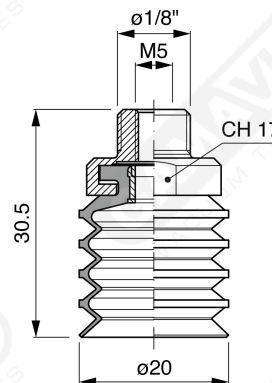

Ventose a più soffietti Serie DF 20

Art. DF 20 15

Art. DF 20 00

Art. DF 20 10

Art. DF 20 20

Art. DF 20 60 ÷ 64

Art. DF 20 60

con filtro

Art. DF 20 61

con filtro e valvola

Art. DF 20 63

senza filtro

Art. DF 20 64

con valvola senza filtro

Ventose F-LINE serie DF

GAMAVUOTO
VACUUM TECHNOLOGIES

Art. DF 20 90

con filtro

Art. DF 20 91

con valvola

Art. DF 20 93

senza filtro

Art. DF 20 90 ÷ 93