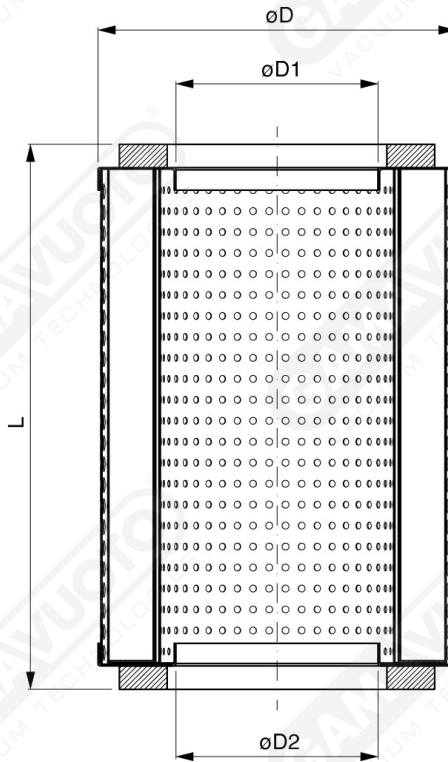

## Cartuccia per filtri FPP

Cartucce filtranti per filtri FPP disponibili nelle seguenti versioni:

- carta plissettata 15  $\mu$
- rete in plastica 50  $\mu$
- rete in acciaio INOX plissettata 50  $\mu$

**Art. C.FPP 050 ÷ 200**

Art.	L	D1	D2	D	Per filtro
<b>C.FPP050</b>	128	23,5	23,5	50	FPP 50
<b>C.FPP100</b>	100	32	32	69	FPP 100
<b>C.FPP150</b>	180	32	32	69	FPP 150
<b>C.FPP200</b>	255	32	32	69	FPP 200

Per la versione in plastica, aggiungere una P in fondo al codice. p.e. C.FPP050P

Per la versione in INOX, aggiungere una I in fondo al codice. p.e. C.FPP050I