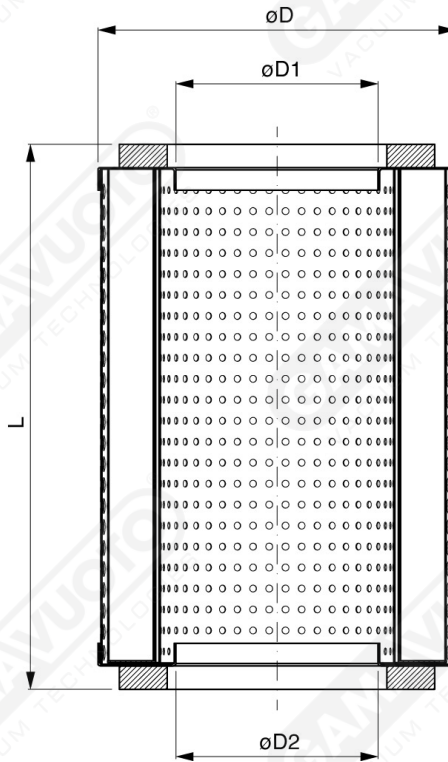

Cartuccia per filtri FPP

Cartucce filtranti per filtri FPP disponibili nelle seguenti versioni:

- carta plissettata 15 μ
- rete in plastica 50 μ
- rete in acciaio INOX plissettata 50 μ

Art. C.FPP 050 ÷ 200

Art.	L	D1	D2	D	Per filtro
C.FPP050	128	23,5	23,5	50	FPP 50
C.FPP100	100	32	32	69	FPP 100
C.FPP150	180	32	32	69	FPP 150
C.FPP200	255	32	32	69	FPP 200

Per la versione in plastica, aggiungere una P in fondo al codice. p.e. C.FPP050P