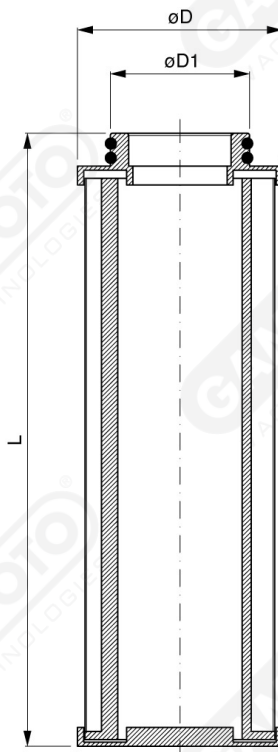

## Cartuccia per filtri FOT

Cartucce filtranti per filtri FOT disponibili nelle seguenti versioni:

- rete in plastica 50  $\mu$
- carta plissettata 25  $\mu$
- rete in acciaio INOX plissettata 50  $\mu$

**Art. C.FOT 150 ÷ 300**

Art.	L	D1	D
C.FOT150/05	125	45	70
C.FOT150/07	173	45	70
C.FOT150/10	250	45	70
C.FOT150/20	505	45	70
C.FOT200/05	125	45	70
C.FOT200/07	173	45	70
C.FOT200/10	250	45	70
C.FOT200/20	505	45	70
C.FOT250/10	250	57	70
C.FOT250/20	505	57	70
C.FOT300/10	250	57	70

Per la versione in carta, aggiungere una C in fondo al codice. p.e. C.FOT150/05C  
Per la versione in INOX, aggiungere una I in fondo al codice. p.e. C.FOT150/05I