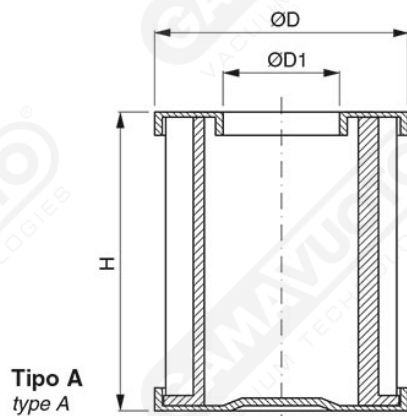

## Cartuccia per filtri FB

Cartucce filtranti per filtri FB disponibili nelle seguenti versioni:

- carta plissettata 7  $\mu$
- rete in plastica 25  $\mu$
- rete in acciaio INOX plissettata 60  $\mu$

### Art. C.FB 3/8 ÷ 7

Art.	H	D	D1	Per filtro	
<b>C.FB3/8</b>	59	50	23	FB 3/8	
<b>C.FB3/4</b>	68	64	38	FB 1/2 - FB 3/4	Tipo "A"
<b>C.FB1</b>	71	98	60	FB 3/4G - FB 1 - FB 2	
<b>C.FB2G</b>	125	126	65	FB 2G	
<b>C.FB3</b>	156	126	65	FB 3	
<b>C.FB4</b>	220	152	88	FB 4 - FB 5 - FB 6	Tipo "B"
<b>C.FB7</b>	275	227	178	FB 7	

Per la versione in plastica, aggiungere una "P" in fondo al codice. p.e. C.FB3/8P

Per la versione in INOX, aggiungere una "I" in fondo al codice. p.e. C.FB3/8I