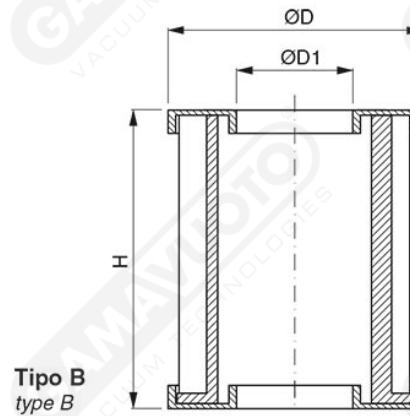

Cartuccia per filtri FB

Cartucce filtranti per filtri FB disponibili nelle seguenti versioni:

- carta plissettata 7 μ
- rete in plastica 25 μ
- rete in acciaio INOX plissettata 60 μ

Art. C.FB 3/8 ÷ 7

Art.	H	D	D1	Per filtro	
C.FB3/8	59	50	23	FB 3/8	
C.FB3/4	68	64	38	FB 1/2 - FB 3/4	Tipo "A"
C.FB1	71	98	60	FB 3/4G - FB 1 - FB 2	
C.FB2G	125	126	65	FB 2G	
C.FB3	156	126	65	FB 3	
C.FB4	220	152	88	FB 4 - FB 5 - FB 6	Tipo "B"
C.FB7	275	227	178	FB 7	

Per la versione in plastica, aggiungere una "P" in fondo al codice. p.e. C.FB3/8P

Per la versione in INOX, aggiungere una "I" in fondo al codice. p.e. C.FB3/8I