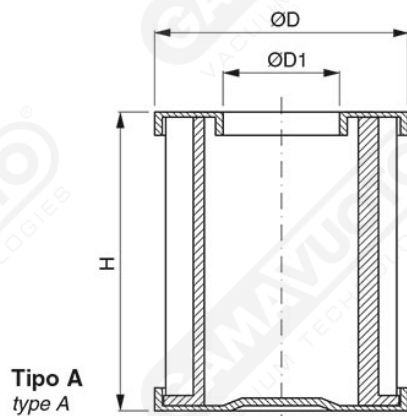

Cartuccia per filtri FB

Cartucce filtranti per filtri FB disponibili nelle seguenti versioni:

- carta plissettata 7 μ
- rete in plastica 25 μ
- rete in acciaio INOX plissettata 60 μ

Art. C.FB 3/8 ÷ 7

Art.	H	D	D1	Per filtro	
C.FB3/8	59	50	23	FB 3/8	
C.FB3/4	68	64	38	FB 1/2 - FB 3/4	Tipo "A"
C.FB1	71	98	60	FB 3/4G - FB 1 - FB 2	
C.FB2G	125	126	65	FB 2G	
C.FB3	156	126	65	FB 3	
C.FB4	220	152	88	FB 4 - FB 5 - FB 6	Tipo "B"
C.FB7	275	227	178	FB 7	

Per la versione in plastica, aggiungere una "P" in fondo al codice. p.e. C.FB3/8P

Per la versione in INOX, aggiungere una "I" in fondo al codice. p.e. C.FB3/8I